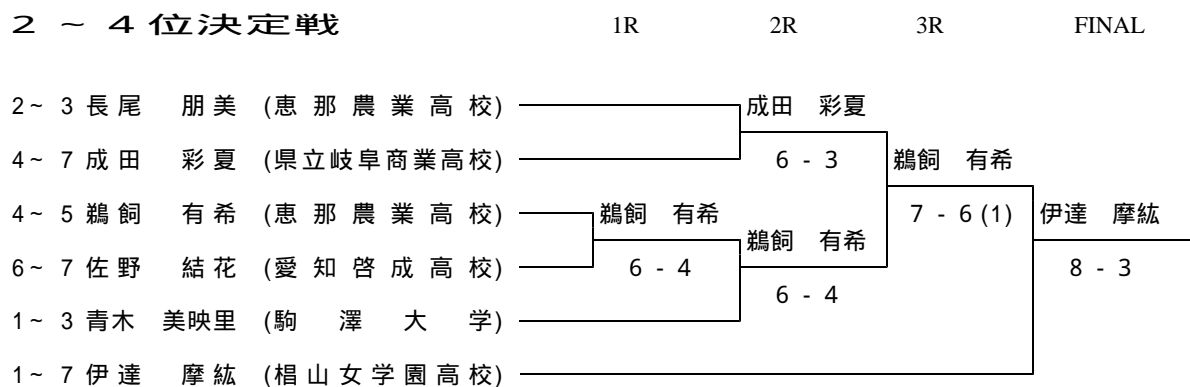

カンガルーカップ 国際女子オープンテニス 2016

岐阜県推薦出場選手選考会

2016/02/20 岐阜市 長良川テニスプラザ(インドアハード)

20日は、午前9時から練習が可能です。練習ボールは各自で準備して下さい。

選考会競技は、午前9時40分から開始します。

1位決定戦は、8ゲームマッチ、8 - 8後7ポイントタイブレークで行います。

2 ~ 4位決定戦は、1R ~ 3Rは1セットマッチ、6 - 6後7ポイントタイブレークで

2位決定Finalは、8ゲームマッチ、8 - 8後7ポイントタイブレークで行います。

2位 ~ 4位決定戦において、1位決定戦と同じ対戦になった場合、1位決定戦の結果を適用します。

本戦シングルスワイルドカード	1	鵜飼 美希 (東海学園大学)
----------------	---	----------------

予選シングルスワイルドカード	1	伊達 摩紘 (椋山女学園高校)
----------------	---	-----------------