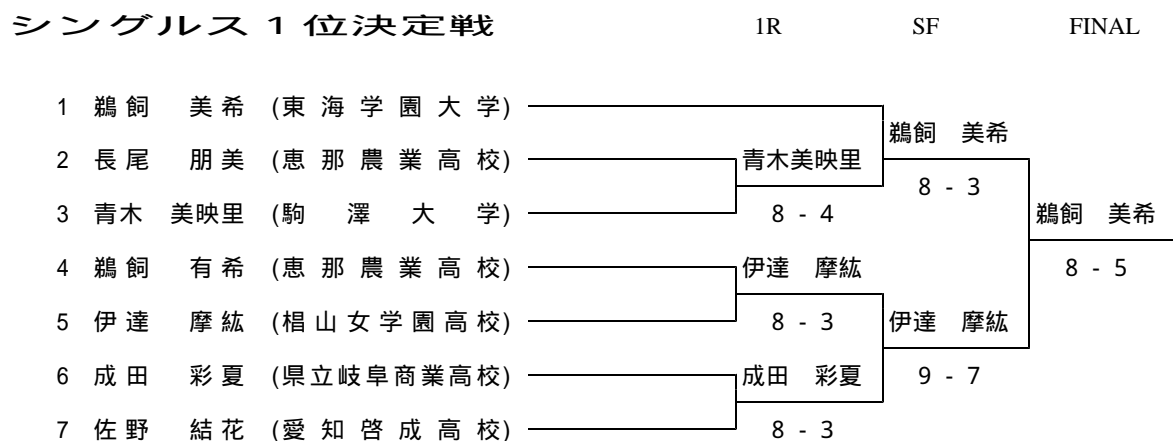

カンガルーカップ 国際女子オープンテニス 2016

岐阜県推薦出場選手選考会

2016/02/20 岐阜市 長良川テニスプラザ(インドアハード)

20日は、午前9時から練習が可能です。練習ボールは各自で準備して下さい。

選考会競技は、午前9時40分から開始します。

1位決定戦は、8ゲームマッチ、8 - 8後7ポイントタイブレークで行います。

2 ~ 4位決定戦は、1R ~ 3Rは1セットマッチ、6 - 6後7ポイントタイブレークで

2位決定Finalは、8ゲームマッチ、8 - 8後7ポイントタイブレークで行います。

2位 ~ 4位決定戦において、1位決定戦と同じ対戦になった場合、1位決定戦の結果を適用します。

本戦シングルスワイルドカード	1	鵜飼 美希 (東海学園大学)
----------------	---	----------------

予選シングルスワイルドカード	1	伊達 摩紘 (椋山女学園高校)
----------------	---	-----------------