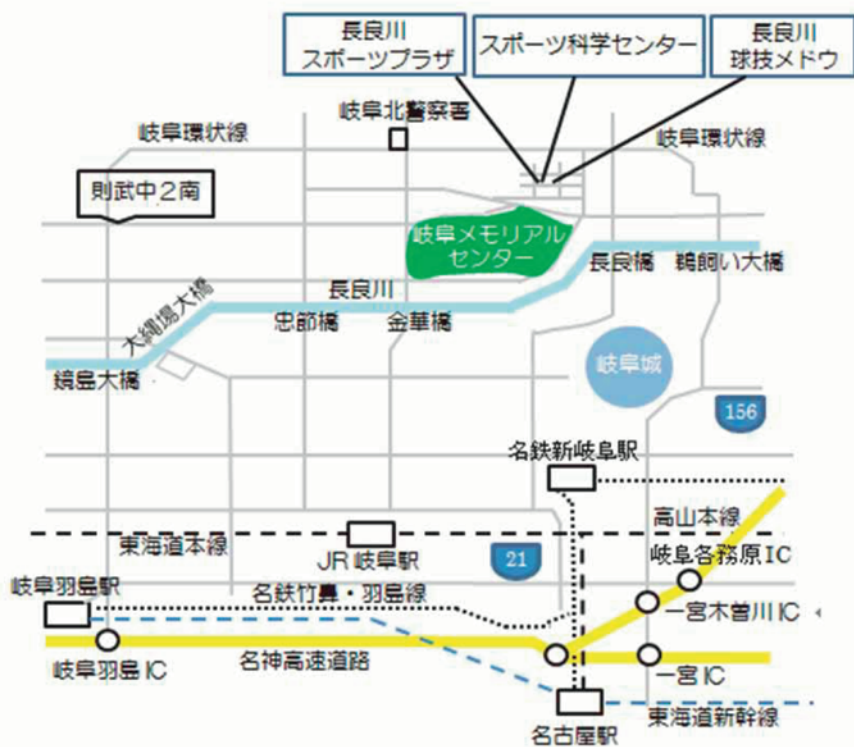

# 交通アクセスのご案内

## 岐阜メモリアルセンター 長良川テニスプラザ

〒502-0817  
岐阜市長良福光大野2675-28  
Tel 058-233-8822 (代表)

※駐車場には限りがありますので、  
下記をご参考に公共交通機関を  
ご利用ください。

### 主な駅からのルート

JR名古屋駅	東海道本線	JR岐阜駅	岐阜バス	岐阜メモリアルセンター
	快速 18分		約20分	
名鉄名古屋駅	名鉄名古屋本線	名鉄岐阜駅	岐阜バス	
	特急 29分		約20分	
岐阜羽島駅	徒歩 5分	新羽島駅	名鉄竹鼻羽島線	
			普通 23分	
		笠松駅	名鉄名古屋本線	
			特急 5分	
		名鉄岐阜駅	岐阜バス	
			約20分	
中部国際空港	名鉄空港線	名鉄岐阜駅	岐阜バス	
	特急 1時間6分		約20分	

### 最寄り駅からのバスのご案内

路線名	乗車場	降車場	料金	所要時間
岐阜バス 三田洞線	JR岐阜駅 10番乗り場 名鉄岐阜駅 C乗り場	メモリアル正門前	大人 210円 小人 110円	15~20分
岐阜バス 市内ループ線 (右回り)	JR岐阜駅 11番乗り場	メモリアルセンター北	大人 210円 小人 110円	約25分
岐阜バス 市内ループ線 (左回り)	JR岐阜駅 11番乗り場 名鉄岐阜駅 4番乗り場	メモリアルセンター北	大人 210円 小人 110円	約20分
岐阜バス 忠節長良線	JR岐阜駅 8番乗り場	メモリアルセンター前	大人 210円 小人 110円	約20分