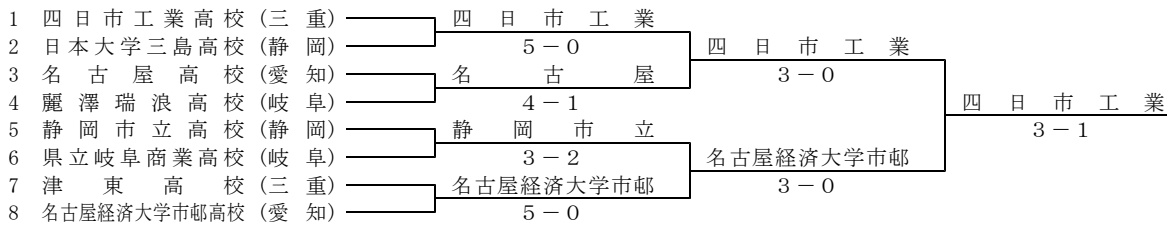

第43回 全国選抜高校テニス大会東海地区予選

2020/11/14-15 名古屋 東山公園テニスセンター(砂入り人工芝)

男子団体戦

1R

SF

FINAL

* 3位決定戦

* 5位決定戦