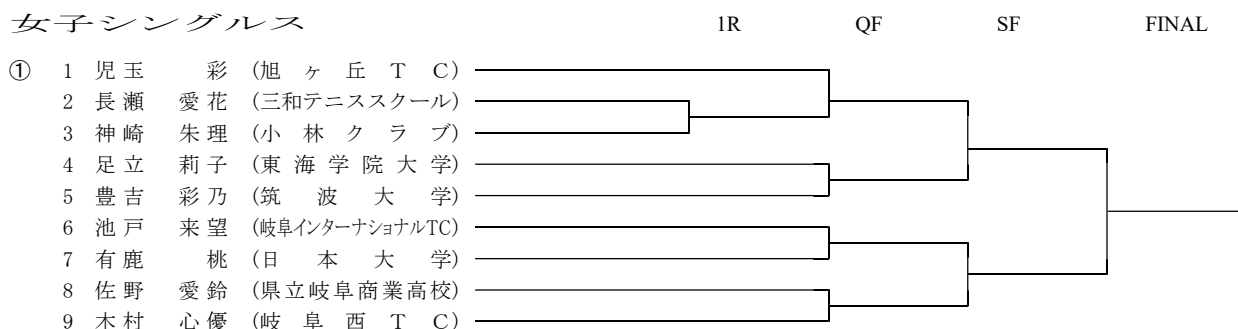

* 3位決定戦

女子シングルス