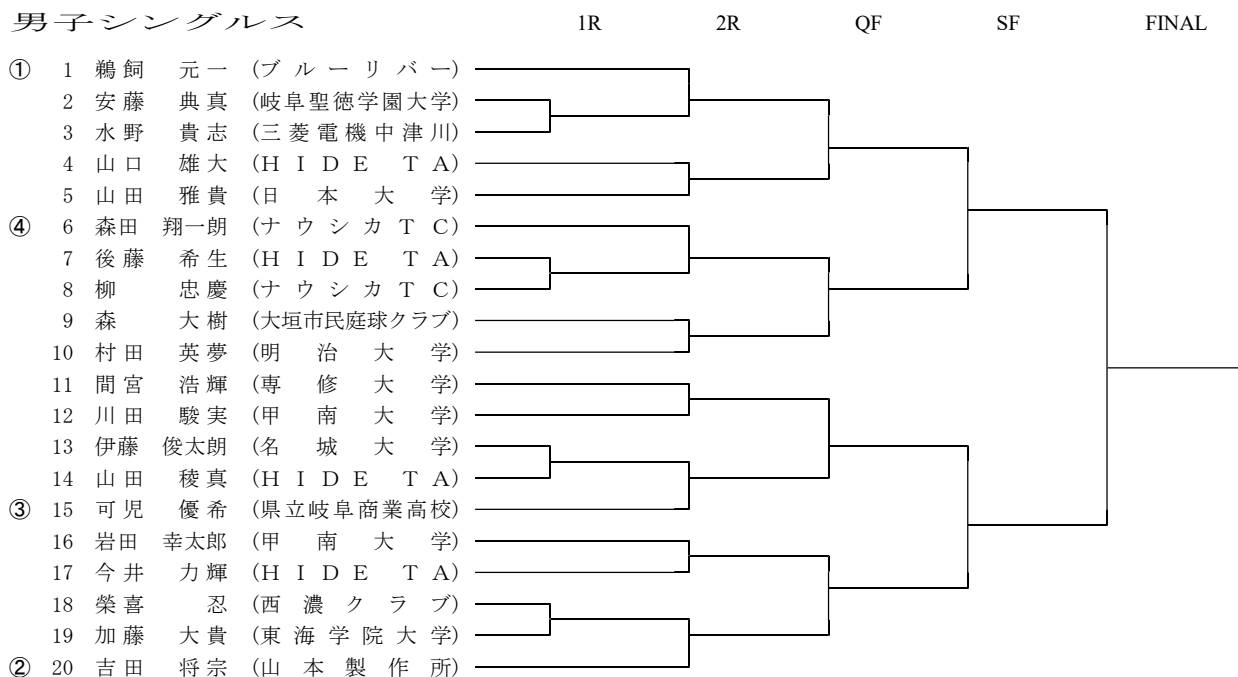

第98回 全日本テニス選手権岐阜県予選

2023/03/24 岐阜市 長良川テニスプラザ(ハードコート)

男子シングルス