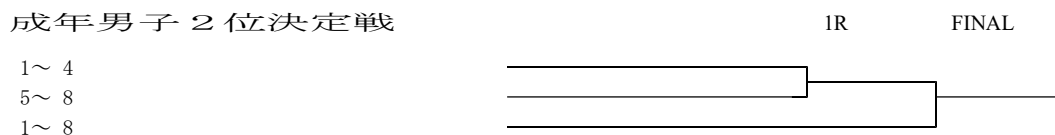

第78回 国民体育大会テニス競技 岐阜県予選会

2023/03/25-26 岐阜市 長良川テニスプラザ(ハード)

成年男子予選

成年男子 1 位決定戦

成年男子 2 位決定戦

成年女子 1 位決定戦

成年女子 2 位決定戦

主催・主管 岐阜県テニス協会 強化委員会 : 後援 岐阜新聞社・岐阜放送