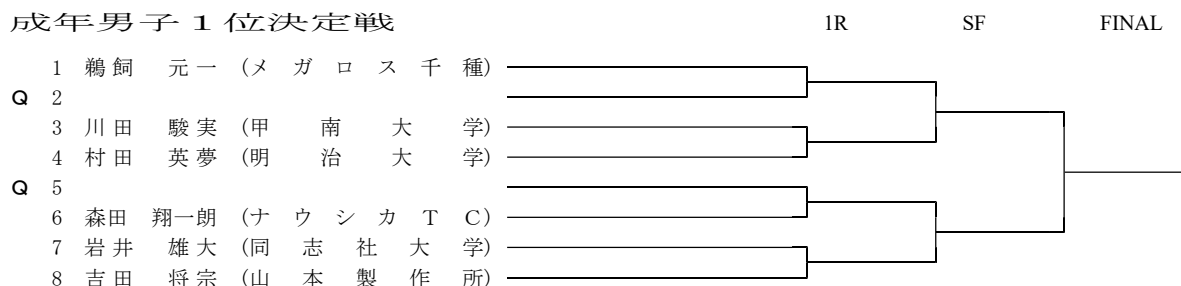

第78回 国民体育大会テニス競技 岐阜県予選会

2023/03/25-26 岐阜市 長良川テニスプラザ(ハード)

成年男子予選

成年男子 1 位決定戦

成年男子 2 位決定戦

成年女子 1 位決定戦

成年女子 2 位決定戦

主催・主管 岐阜県テニス協会 強化委員会 : 後援 岐阜新聞社・岐阜放送