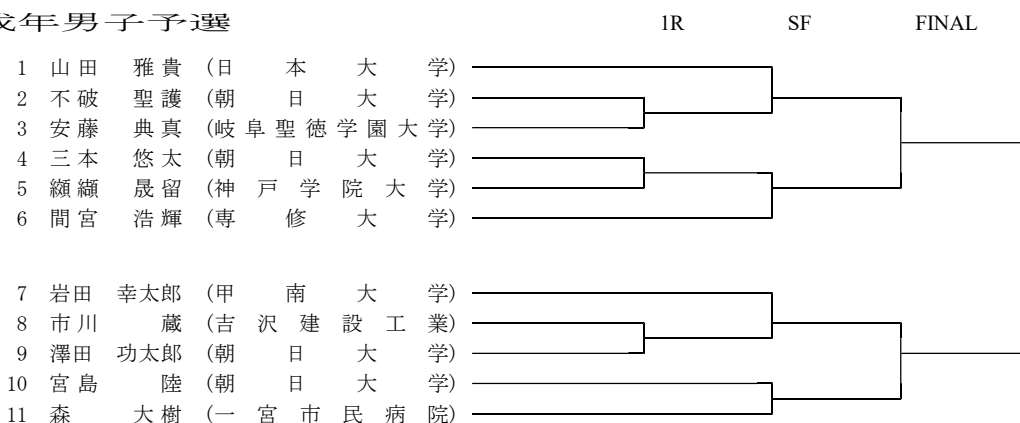

第78回 国民体育大会テニス競技 岐阜県予選会

2023/03/25-26 岐阜市 長良川テニスプラザ(ハード)

成年男子予選

成年男子 1 位決定戦

成年男子 2 位決定戦

成年女子 1 位決定戦

成年女子 2 位決定戦

主催・主管 岐阜県テニス協会 強化委員会 : 後援 岐阜新聞社・岐阜放送