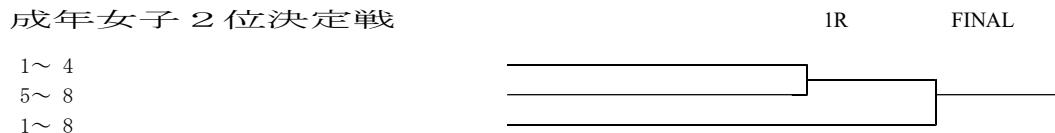

第78回 国民体育大会テニス競技 岐阜県予選会

2023/03/25-26 岐阜市 長良川テニスプラザ(ハード)

成年男子予選

成年男子 1 位決定戦

成年男子 2 位決定戦

成年女子 1 位決定戦

成年女子 2 位決定戦

主催・主管 岐阜県テニス協会 強化委員会 : 後援 岐阜新聞社・岐阜放送