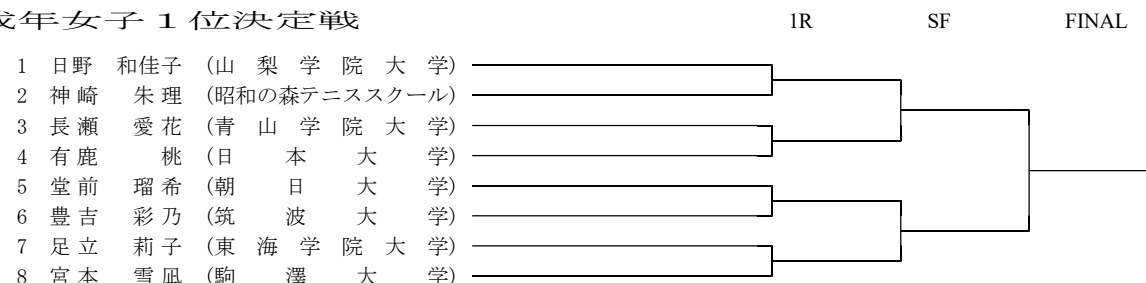

第78回 国民体育大会テニス競技 岐阜県予選会

2023/03/25-26 岐阜市 長良川テニスプラザ(ハード)

成年男子予選

成年男子 1 位決定戦

成年男子 2 位決定戦

成年女子 1 位決定戦

成年女子 2 位決定戦

主催・主管 岐阜県テニス協会 強化委員会 : 後援 岐阜新聞社・岐阜放送