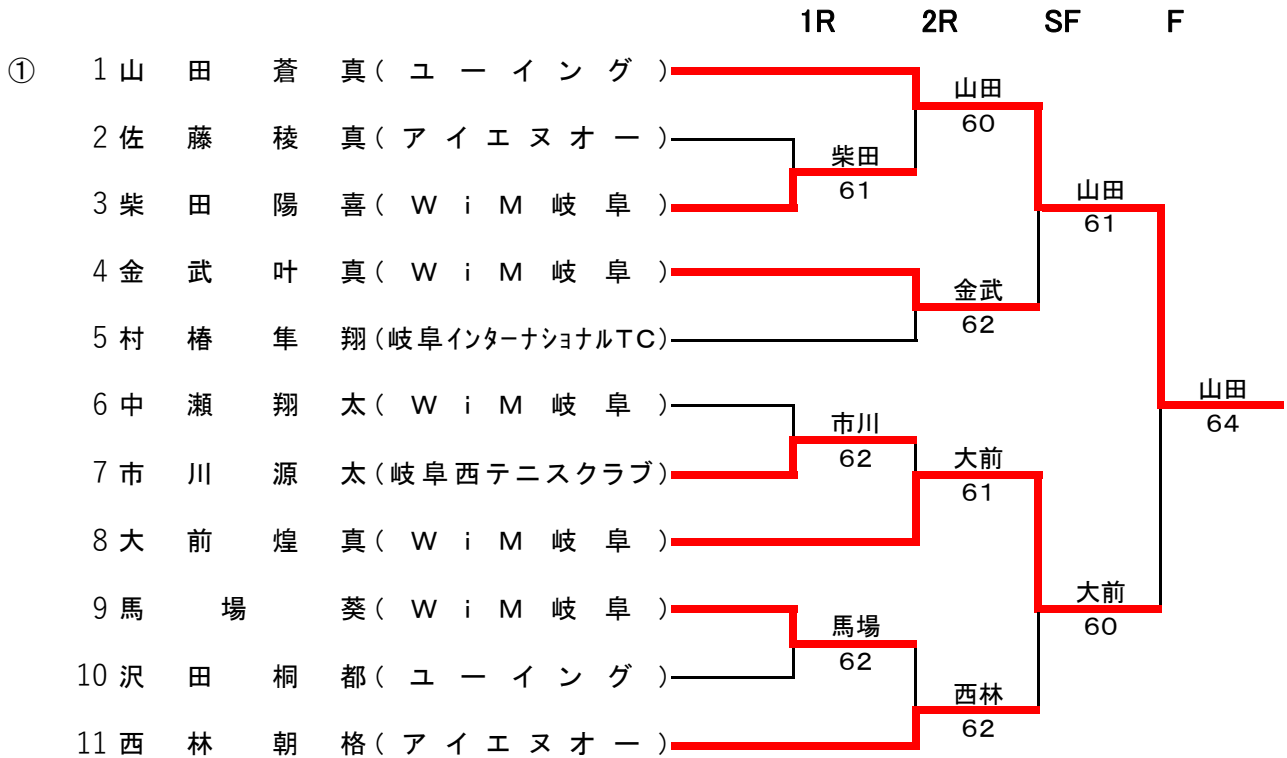

石井
63

石井
60

池田
76(2)

川名部
60

川名部
61

U13男子シングルス(2)

		1R	2R	3R	QF	SF
⑥	32 佐々木 春輔 (Link T S)	佐々木				
	33 後藤 堅斗 (恵那峡テニスクラブ)	60	佐々木			
	34 馬場 蒼介 (W i M 岐 阜)	藤崎	61			
	35 藤崎 太耀 (Link T S)	63		武井		
	36 西村 太一 (W i M 岐 阜)	西村		63		
	37 佐々木 悠翔 (岐阜インターナショナルTC)	60	武井			
	38 垣見 幸汰 (郡上市テニス協会)	武井	61			
⑪	39 武井 悠 (H I D E T A)	60			日比野	
⑫	40 小久保 汰一 (W i M 岐 阜)	小久保			75	
	41 土屋 樹 (S J C)	61	小久保			
	42 武市 こうき (関スポーツ塾 .T)	武市	62			
	43 山田 隼大 (郡上市立八幡中学校)	62		日比野		
	44 田川 颯馬 (ユーイング)	田川		60		
	45 木澤 咲太 (Link T S)	W. O	日比野			
	46 中山 蒼 (岐阜西テニスクラブ)	日比野	60			
④	47 日比野 聡孔 (N I C K ' S T . T .)	60				
⑧	48 塚本 望来斗 (W i M 岐 阜)	塚本				
	49 加藤 悠人 (郡上市立八幡中学校)	60	塚本			
	50 児玉 詢弥 (S J C)	塚原	60			
	51 塚原 蒼介 (関スポーツ塾 .T)	64		太田		
	52 太田 佳吾 (H I D E T A)	太田		64		
	53 久保田 悠斗 (Link T S)	60	太田			
	54 岩瀬 晴太 (フェスタTC)	柴田	63			
⑫	55 柴田 翔多 (A l l i n T C)	62			池俣	
⑮	56 飯田 浩喜 (アイエヌオー)	飯田			62	
	57 山崎 瑛太 (郡上市テニス協会)	62	飯田			
	58 加藤 大空 (Link T S)	加藤	60			
	59 中山 獅士 (W i M 岐 阜)	62		池俣		
	60 鍵谷 一颯 (ユーイング)	熊崎		61		
	61 熊崎 悠成 士 (T A - N O B U)	63	池俣			
	62 松岡 凜空 (岐阜西テニスクラブ)	池俣	W. O			
②	63 池俣 善規 (H I D E T A)	61				

U11男子シングルス

U9男子シングルス

U9女子シングルス