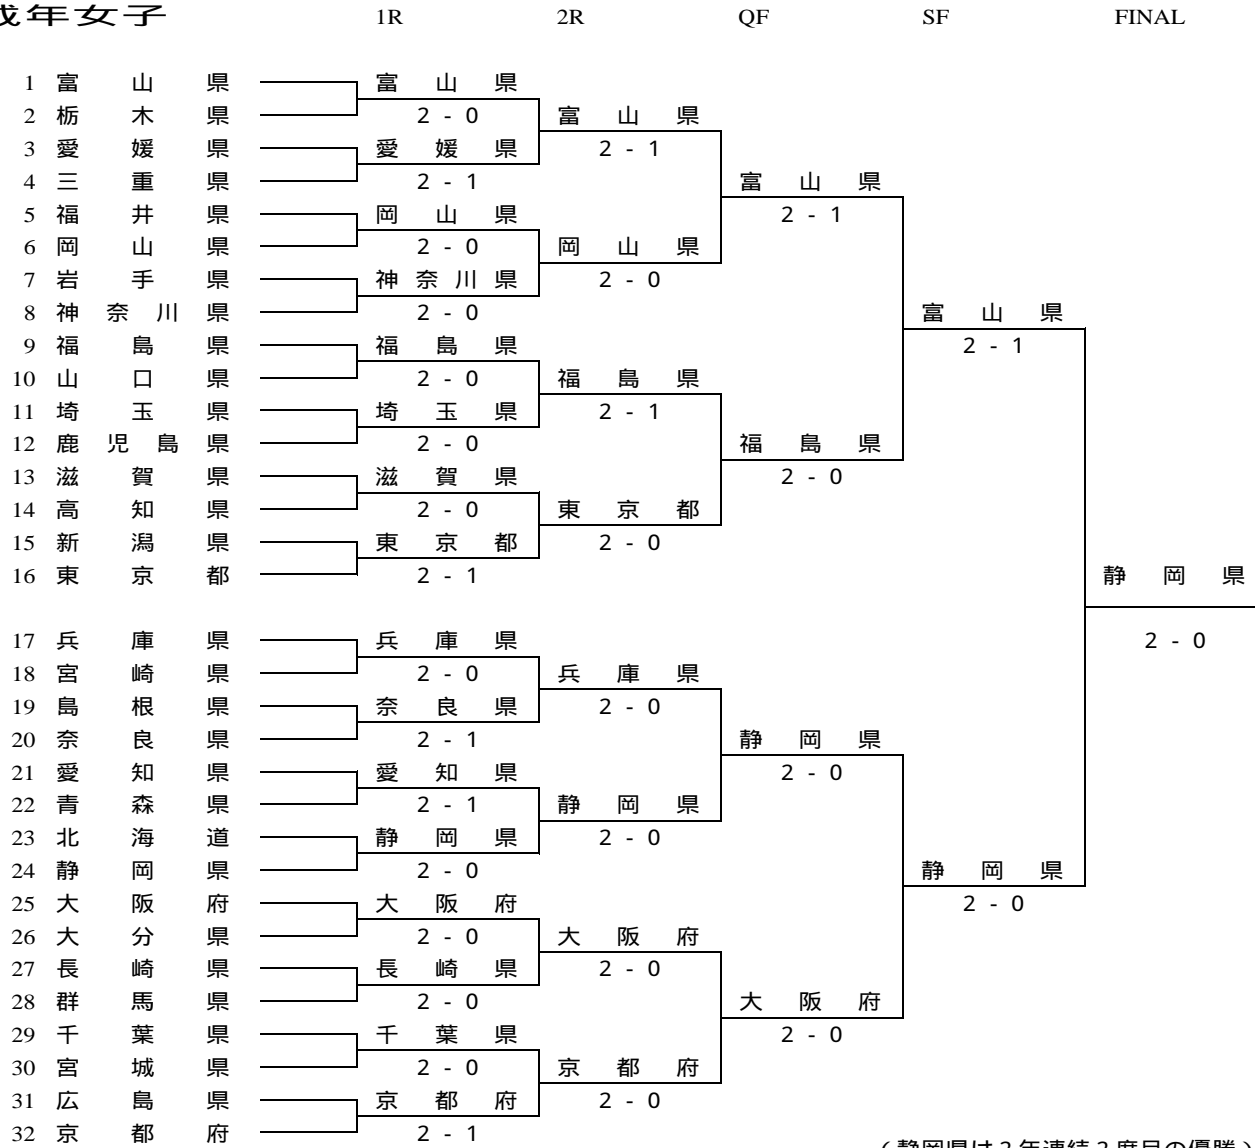

第58回 国民体育大会テニス競技

2003/10/26-29 浜松市花川運動公園テニスコート（砂入り人工芝）

成年女子

(静岡県は2年連続2度目の優勝)

* 3位決定戦

* 5位決定戦