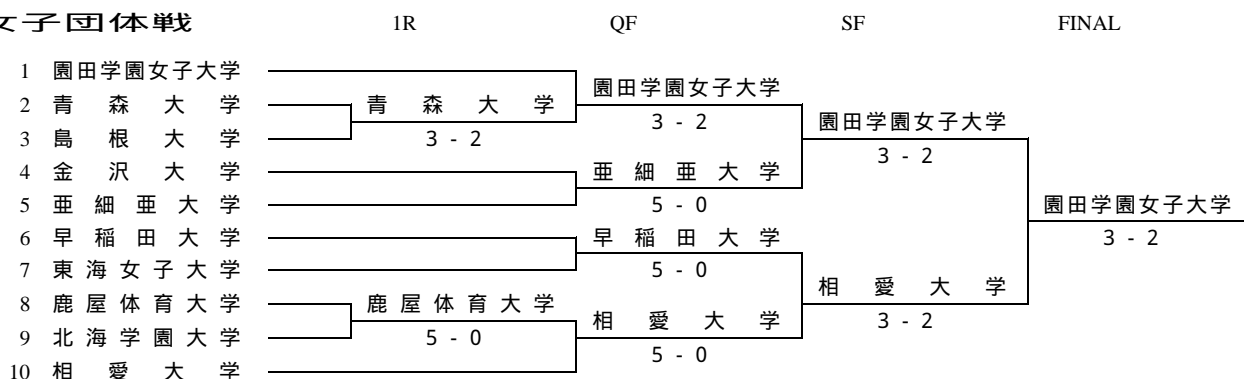

第39回 全日本大学対抗テニス王座決定試合

2003/10/15-19 岐阜市 岐阜メモリアルセンター・長良川テニスプラザ(砂入り人工芝)

女子団体戦

(園田学園女子大学は、2年連続21度目の優勝)

★ 3位決定戦

1回戦

種別	2青森大学	3 - 2	3島根大学
複1	金・崔	6-4 6-2	小林・入万
複2	今井・野沢	3-6 2-6	仲里・杉内
単1	金 惠美	6-0 6-1	小林 佳子
単2	崔 允喜	6-0 6-0	杉内 麻衣
単3	工藤 夏織	4-6 0-6	仲里 千夏

種別	8鹿屋体育大学	5 - 0	9北海学園大学
複1	宮本・今泉	6-1 6-4	溝淵・佐藤
複2	宮本・三浦	6-2 6-2	岡本・福田
単1	宮本 絵梨香	6-1 6-1	溝淵 晴香
単2	宮本 梨沙	6-0 6-2	佐藤 舞
単3	今泉 彩	6-0 6-1	岡本 加奈子

準々決勝

種別	1園田学園女子	3 - 2	2青森大学
複1	崔・伊藤	6-7(1) 5-7	金・崔
複2	矢部・鍋谷	6-1 6-0	今井・野沢
単1	矢部 由希子	6-4 1-6 6-4	金 惠美
単2	崔 寶羅	3-6 3-6	崔 允喜
単3	伊藤 和沙	6-1 6-1	工藤 奈保子

種別	4金沢大学	0 - 5	5亜細亜大学
複1	沢野・鳥生	0-6 1-6	平田・五藤
複2	金沢・宮部	0-6 2-6	水野・北崎
単1	金沢 西	0-6 0-6	水野 衣里子
単2	鳥生 葵季	0-6 0-6	北崎 悦子
単3	宮部 薫	0-6 1-6	平田 育子

種別	6早稲田大学	5 - 0	7東海女子大学
複1	大見・波形	6-0 6-2	山邊・西尾
複2	山中・中村	6-0 6-0	藤木・村山
単1	大見 映理	6-1 6-0	山邊 真理絵
単2	中村 晴香	7-6(2) 6-0	西尾 麻美
単3	波形 純理	6-1 6-1	藤木 恵

種別	8鹿屋体育大学	0 - 5	10相愛大学
複1	宮本・今泉	2-6 5-7	秋豆・前川
複2	宮本・三浦	2-6 0-6	伊藤・一村
単1	宮本 絵梨香	4-6 2-6	伊藤 加奈子
単2	宮本 梨沙	4-6 1-6	前川 綾香
単3	今泉 彩	1-6 1-6	秋豆 えりな

準決勝

種別	1園田学園女子	3 - 2	5亜細亜大学
複1	矢部・伊藤	6-3 2-6 7-5	水野・北崎
複2	崔・鍋谷	3-6 7-6(0) 3-6	平田・五藤
単1	矢部 由希子	6-1 7-5	水野 衣里子
単2	崔 寶羅	2-6 4-6	平田 育子
単3	伊藤 和沙	1-6 7-6(5) 8-6	北崎 悦子

種別	6早稲田大学	2 - 3	10相愛大学
複1	大見・波形	7-6(5) 2-6 4-6	秋豆・前川
複2	山中・中村	6-1 6-4	伊藤・一村
単1	大見 映理	6-4 6-0	伊藤 加奈子
単2	中村 晴香	2-6 1-6	前川 綾香
単3	波形 純理	4-6 6-4 4-6	秋豆 えりな

決勝

種別	1園田学園女子	3 - 2	10相愛大学
複1	矢部・伊藤	2-6 7-6(4) 6-4	秋豆・前川
複2	鍋谷・森岡	5-7 6-2 2-6	伊藤・一村
単1	矢部 由希子	6-0 6-0	伊藤 加奈子
単2	森岡 茉美	3-6 3-6	前川 綾香
単3	伊藤 和沙	6-3 0-6 6-2	秋豆 えりな

3位決定戦

種別	5亜細亜大学	2 - 3	6早稲田大学
複1	平田・五藤	6-7(6) 6-3 4-6	大見・波形
複2	水野・北崎	3-6 7-6(7) 6-3	山中・中村
単1	水野 衣里子	6-4 1-6 1-6	大見 映理
単2	平田 育子	6-4 6-3	中村 晴香
単3	五藤 かおり	6-4 3-6 2-6	波形 純理