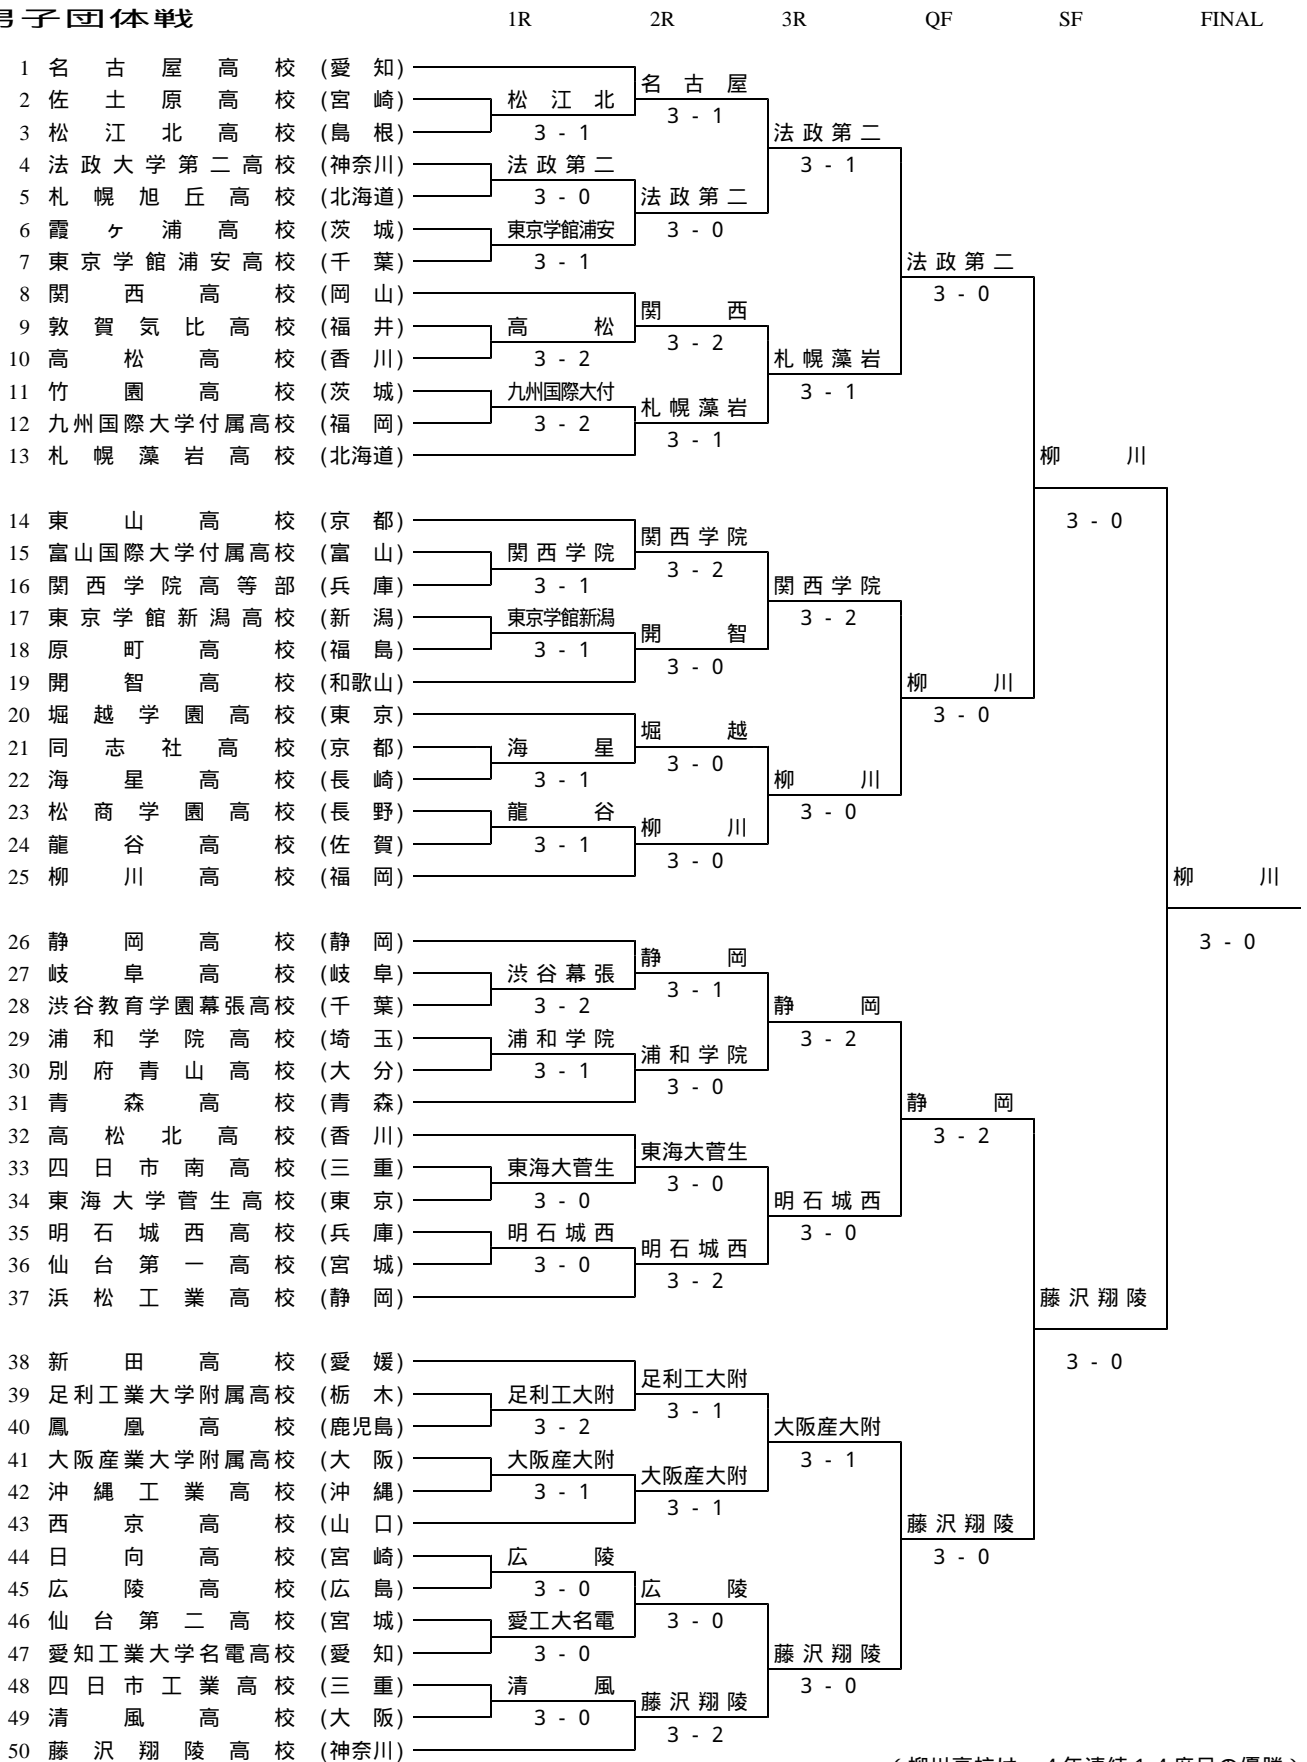

第26回 全国選抜高等学校テニス大会

2004/03/22-27 福岡市 博多の森テニス競技場ほか

男子団体戦

(柳川高校は、4年連続14度目の優勝)