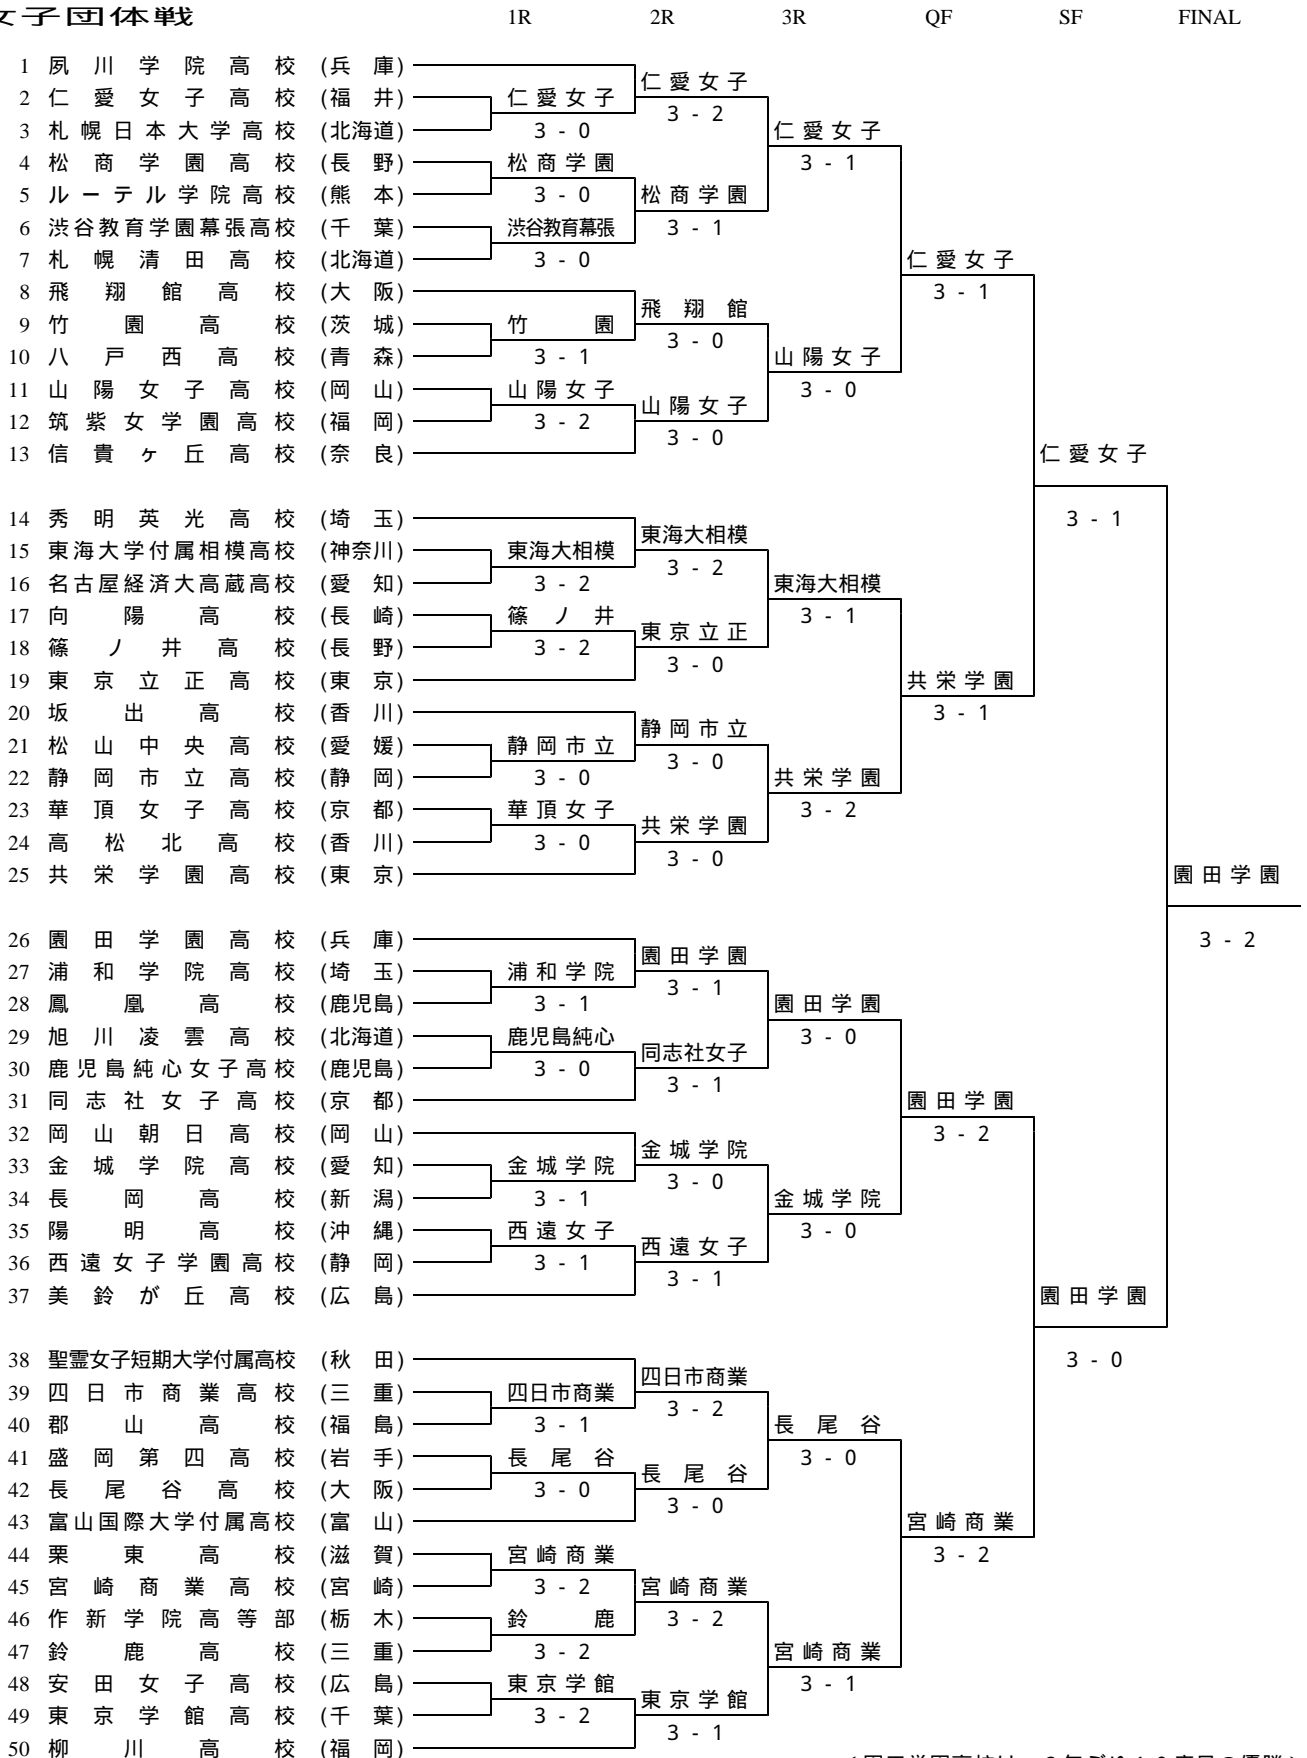

第26回 全国選抜高等学校テニス大会

2004/03/22-27 福岡市 博多の森テニス競技場ほか

女子団体戦

(園田学園高校は、2年ぶり10度目の優勝)