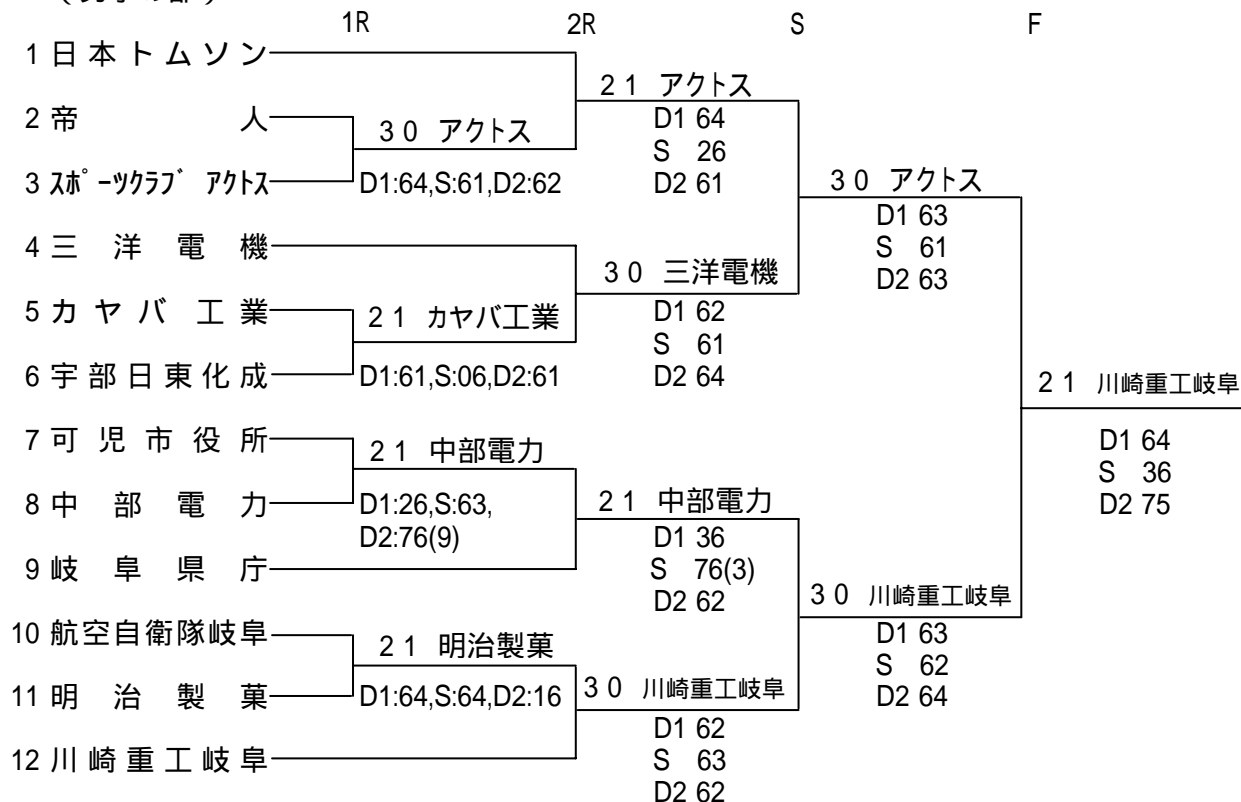

## 第 2 9 回 岐 阜 県 実 業 団 対 抗 ( B 級 ) テ ニ ス 大 会

2004.4.25

野一色テニスコート

(男子の部)

三位決定戦

(女子の部)

1 中 部 電 力 の み

D 1 : ダブルス No . 1  
 S : シングルス  
 D 2 : ダブルス No . 2

表示例 ; 「 D1 62 」 = ダブルス No.1 を 6 - 2