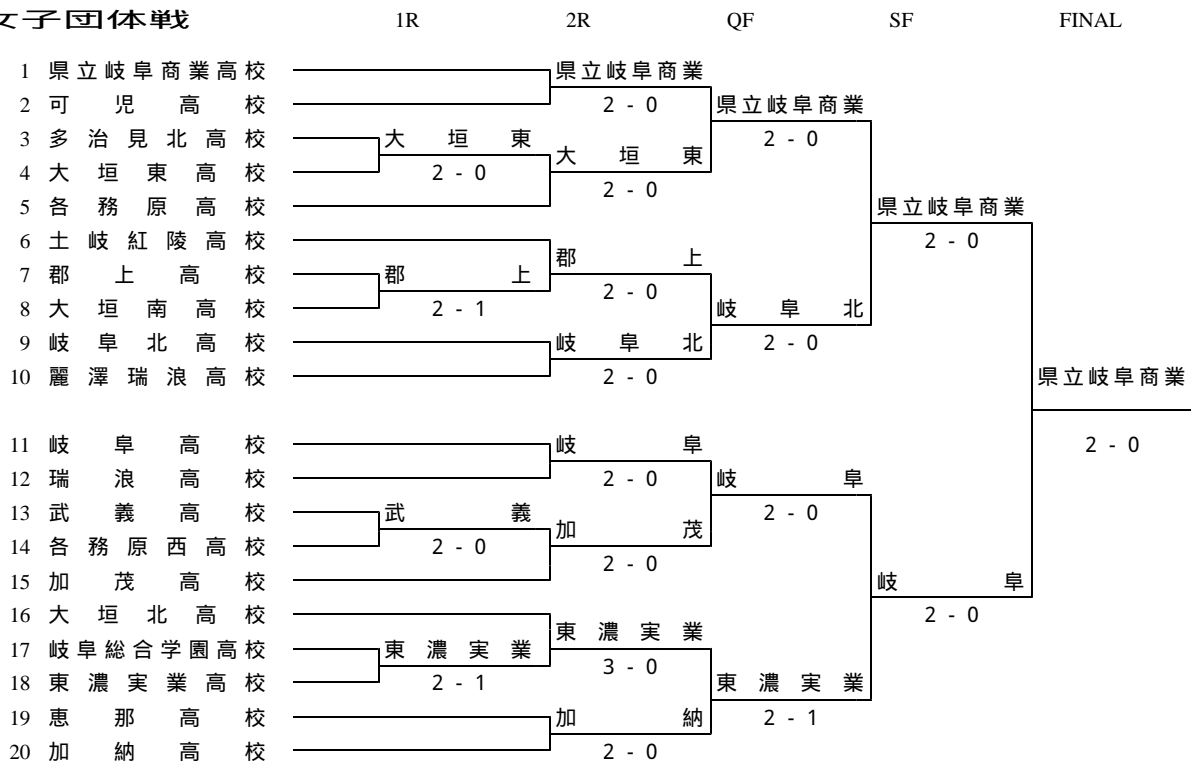

第52回岐阜県高等学校総合体育大会テニス競技 兼 全国・東海高校総体テニス競技岐阜県予選会

2004/05/03-09 岐阜市 岐阜メモリアルセンター 長良川テニスプラザ

男子団体戦

2位決定戦

女子団体戦

2位決定戦

第52回岐阜県高等学校総合体育大会テニス競技
兼 全国・東海高校総体テニス競技岐阜県予選会

2004/05/03-09 岐阜市 岐阜メモリアルセンター 長良川テニスプラザ

男子シングルス

	1R	2R	QF	SF	FINAL
1 高津 大 (県立岐阜商業)	高津 大	高津 大	高津 大	高津 大	松尾 吉紘
2 岩田 大愛 (池田)	6 - 1	高津 大	高津 大	高津 大	8 - 1
3 吉村 一輝 (可児)	内田 壮祐	6 - 1	高津 大	高津 大	8 - 1
4 内田 壮祐 (岐阜)	6 - 1	高津 大	高津 大	高津 大	8 - 1
5 加藤 聖史 (麗澤瑞浪)	加藤 聖史	藤垣 嘉仁	6 - 0	高津 大	8 - 1
6 鈴木 裕将 (東濃実業)	6 - 3	藤垣 嘉仁	6 - 0	高津 大	8 - 1
7 藤垣 嘉仁 (県立岐阜商業)	藤垣 嘉仁	7 - 5	高津 大	高津 大	8 - 1
8 梶川 英悟 (清翔)	6 - 4	宮地 浩輔	高津 大	高津 大	8 - 1
9 宮地 浩輔 (麗澤瑞浪)	宮地 浩輔	宮地 浩輔	高津 大	高津 大	8 - 1
10 平下 博幸 (可児工業)	6 - 0	宮地 浩輔	高津 大	高津 大	8 - 1
11 有元 誠次朗 (麗澤瑞浪)	有元 誠次朗	3-3 RET	高津 大	高津 大	8 - 1
12 秋田 寛之 (加茂)	6 - 4	井上 誠也	高津 大	高津 大	8 - 1
13 松野 祥太 (岐阜北)	原 直也	井上 誠也	7 - 5	高津 大	8 - 1
14 原 直也 (中津川工業)	6 - 4	井上 誠也	7 - 5	高津 大	8 - 1
15 河合 洋平 (岐阜)	井上 誠也	6 - 2	高津 大	高津 大	8 - 1
16 井上 誠也 (関商工)	6 - 0	井上 誠也	6 - 2	高津 大	8 - 1
17 神谷 清彦 (県立岐阜商業)	神谷 清彦	神谷 清彦	神谷 清彦	神谷 清彦	8 - 6
18 竹中 友哉 (大垣北)	6 - 0	神谷 清彦	神谷 清彦	神谷 清彦	8 - 6
19 春田 洋希 (県立岐阜商業)	春田 洋希	6 - 1	神谷 清彦	神谷 清彦	8 - 6
20 内田 成勇 (可児工業)	7 - 5	神谷 清彦	神谷 清彦	神谷 清彦	8 - 6
21 山田 悠人 (県立岐阜商業)	山田 悠人	山田 悠人	6 - 1	神谷 清彦	8 - 6
22 藤原 真仁 (郡上)	6 - 1	山田 悠人	6 - 1	神谷 清彦	8 - 6
23 高山 侑輝 (麗澤瑞浪)	水谷 崇志	6 - 0	神谷 清彦	神谷 清彦	8 - 6
24 水谷 崇志 (岐阜)	6 - 4	武藤 翔太	松尾 吉紘	松尾 吉紘	8 - 0
25 岩田 健太郎 (麗澤瑞浪)	岩田 健太郎	武藤 翔太	松尾 吉紘	松尾 吉紘	8 - 0
26 渡辺 優一 (各務原)	6 - 4	武藤 翔太	松尾 吉紘	松尾 吉紘	8 - 0
27 水野 智矢 (多治見)	武藤 翔太	6 - 1	松尾 吉紘	松尾 吉紘	8 - 0
28 武藤 翔太 (岐阜)	6 - 2	武藤 翔太	松尾 吉紘	松尾 吉紘	8 - 0
29 松岡 昂志 (麗澤瑞浪)	松岡 昂志	松尾 吉紘	6 - 0	松尾 吉紘	8 - 0
30 富田 祐史 (大垣北)	6 - 1	松尾 吉紘	6 - 0	松尾 吉紘	8 - 0
31 大野 大祐 (関商工)	松尾 吉紘	6 - 1	松尾 吉紘	松尾 吉紘	8 - 0
32 松尾 吉紘 (麗澤瑞浪)	6 - 0	松尾 吉紘	6 - 1	松尾 吉紘	8 - 0