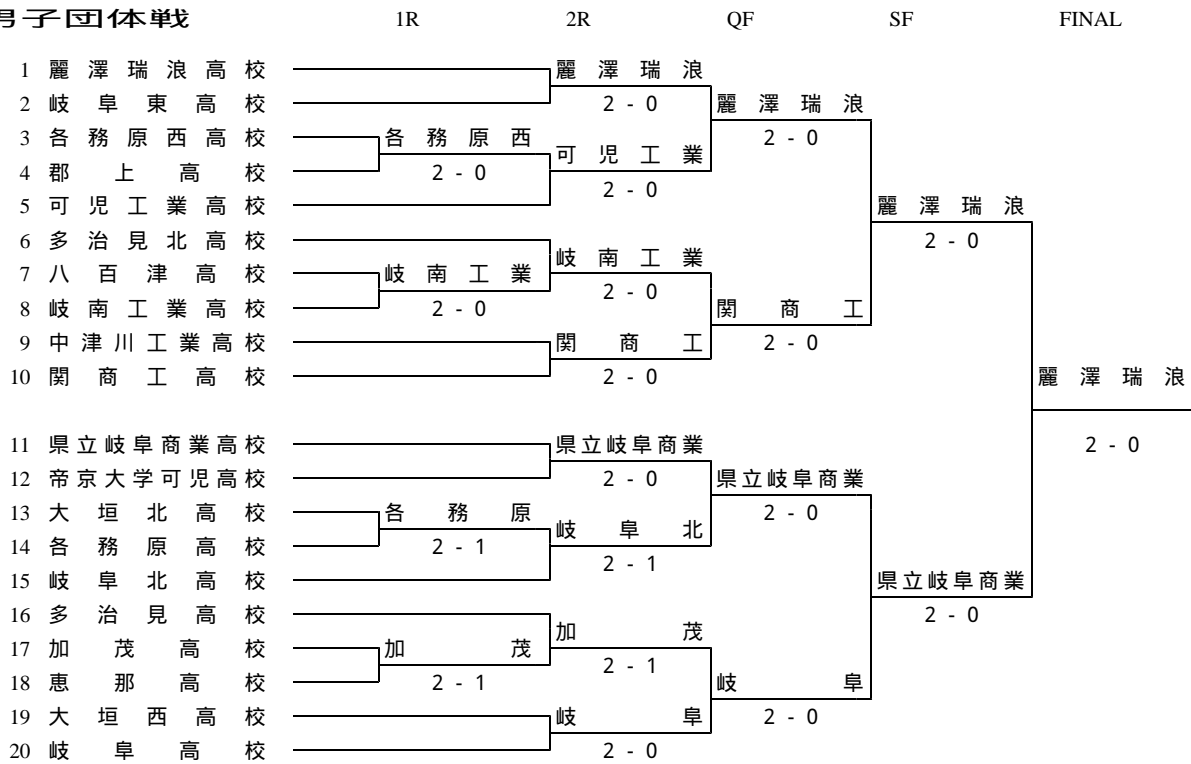

第52回岐阜県高等学校総合体育大会テニス競技 兼 全国・東海高校総体テニス競技岐阜県予選会

2004/05/03-09 岐阜市 岐阜メモリアルセンター 長良川テニスプラザ

男子団体戦

2位決定戦

女子団体戦

2位決定戦

第52回岐阜県高等学校総合体育大会テニス競技
兼 全国・東海高校総体テニス競技岐阜県予選会

2004/05/03-09 岐阜市 岐阜メモリアルセンター 長良川テニスプラザ

男子シングルス

	1R	2R	QF	SF	FINAL
1 高津 大 (県立岐阜商業)	高津 大	高津 大	高津 大	高津 大	松尾 吉紘
2 岩田 大愛 (池田)	6 - 1	高津 大	高津 大	高津 大	8 - 1
3 吉村 一輝 (可児)	内田 壮祐	6 - 1	高津 大	高津 大	8 - 1
4 内田 壮祐 (岐阜)	6 - 1	高津 大	高津 大	高津 大	8 - 1
5 加藤 聖史 (麗澤瑞浪)	加藤 聖史	藤垣 嘉仁	6 - 0	高津 大	8 - 1
6 鈴木 裕将 (東濃実業)	6 - 3	藤垣 嘉仁	6 - 0	高津 大	8 - 1
7 藤垣 嘉仁 (県立岐阜商業)	藤垣 嘉仁	7 - 5	高津 大	高津 大	8 - 1
8 梶川 英悟 (清翔)	6 - 4	宮地 浩輔	高津 大	高津 大	8 - 1
9 宮地 浩輔 (麗澤瑞浪)	宮地 浩輔	宮地 浩輔	高津 大	高津 大	8 - 1
10 平下 博幸 (可児工業)	6 - 0	宮地 浩輔	高津 大	高津 大	8 - 1
11 有元 誠次朗 (麗澤瑞浪)	有元 誠次朗	3-3 RET	高津 大	高津 大	8 - 1
12 秋田 寛之 (加茂)	6 - 4	井上 誠也	高津 大	高津 大	8 - 1
13 松野 祥太 (岐阜北)	原 直也	井上 誠也	7 - 5	高津 大	8 - 1
14 原 直也 (中津川工業)	6 - 4	井上 誠也	7 - 5	高津 大	8 - 1
15 河合 洋平 (岐阜)	井上 誠也	6 - 2	高津 大	高津 大	8 - 1
16 井上 誠也 (関商工)	6 - 0	井上 誠也	6 - 2	高津 大	8 - 1
17 神谷 清彦 (県立岐阜商業)	神谷 清彦	神谷 清彦	神谷 清彦	神谷 清彦	8 - 6
18 竹中 友哉 (大垣北)	6 - 0	神谷 清彦	神谷 清彦	神谷 清彦	8 - 6
19 春田 洋希 (県立岐阜商業)	春田 洋希	6 - 1	神谷 清彦	神谷 清彦	8 - 6
20 内田 成勇 (可児工業)	7 - 5	神谷 清彦	神谷 清彦	神谷 清彦	8 - 6
21 山田 悠人 (県立岐阜商業)	山田 悠人	山田 悠人	6 - 1	神谷 清彦	8 - 6
22 藤原 真仁 (郡上)	6 - 1	山田 悠人	6 - 1	神谷 清彦	8 - 6
23 高山 侑輝 (麗澤瑞浪)	水谷 崇志	6 - 0	神谷 清彦	神谷 清彦	8 - 6
24 水谷 崇志 (岐阜)	6 - 4	武藤 翔太	松尾 吉紘	松尾 吉紘	8 - 0
25 岩田 健太郎 (麗澤瑞浪)	岩田 健太郎	武藤 翔太	松尾 吉紘	松尾 吉紘	8 - 0
26 渡辺 優一 (各務原)	6 - 4	武藤 翔太	松尾 吉紘	松尾 吉紘	8 - 0
27 水野 智矢 (多治見)	武藤 翔太	6 - 1	松尾 吉紘	松尾 吉紘	8 - 0
28 武藤 翔太 (岐阜)	6 - 2	武藤 翔太	松尾 吉紘	松尾 吉紘	8 - 0
29 松岡 昂志 (麗澤瑞浪)	松岡 昂志	松尾 吉紘	6 - 0	松尾 吉紘	8 - 0
30 富田 祐史 (大垣北)	6 - 1	松尾 吉紘	6 - 0	松尾 吉紘	8 - 0
31 大野 大祐 (関商工)	松尾 吉紘	6 - 1	松尾 吉紘	松尾 吉紘	8 - 0
32 松尾 吉紘 (麗澤瑞浪)	6 - 0	松尾 吉紘	6 - 1	松尾 吉紘	8 - 0