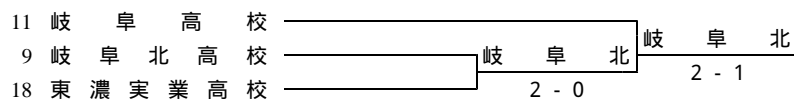

第52回岐阜県高等学校総合体育大会テニス競技 兼 全国・東海高校総体テニス競技岐阜県予選会

2004/05/03-09 岐阜市 岐阜メモリアルセンター 長良川テニスプラザ

男子団体戦

2位決定戦

女子団体戦

2位決定戦

第52回岐阜県高等学校総合体育大会テニス競技
兼 全国・東海高校総体テニス競技岐阜県予選会

2004/05/03-09 岐阜市 岐阜メモリアルセンター 長良川テニスプラザ