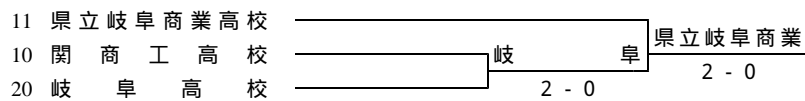

第52回岐阜県高等学校総合体育大会テニス競技 兼 全国・東海高校総体テニス競技岐阜県予選会

2004/05/03-09 岐阜市 岐阜メモリアルセンター 長良川テニスプラザ

男子団体戦

2位決定戦

女子団体戦

2位決定戦

第52回岐阜県高等学校総合体育大会テニス競技
兼 全国・東海高校総体テニス競技岐阜県予選会

2004/05/03-09 岐阜市 岐阜メモリアルセンター 長良川テニスプラザ