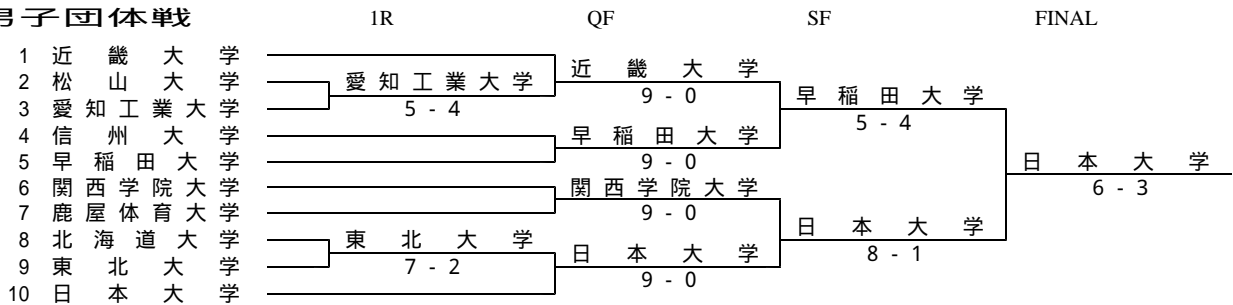

第58回 全日本大学対抗テニス王座決定試合

2004/10/14-17 岐阜市 長良川テニスプラザ(砂入り人工芝)

男子団体戦

(日本大学は14年ぶり3度目の優勝)

* 3位決定戦

1回戦

種別	2 松山大学	4 - 5	3 愛知工業大学
複1	山田・村上	4-6 7-5 0-6	石川・平野
複2	原田・島村	3-6 6-4 6-2	浜崎・中野
複3	佐光・宮永	6-3 5-7 5-7	夏目・田川
単1	山田 泰之	7-6(4) 5-7 6-4	石川 裕之
単2	村上 圭弘	3-6 4-6	浜崎 雅士
単3	佐藤 弘樹	3-6 6-2 3-6	田川 豪人
単4	島村 直弥	2-6 0-6	平野 正人
単5	佐光 健一郎	7-6(3) 7-5	神原 健二
単6	原田 竜介	6-3 6-3	中野 正嗣