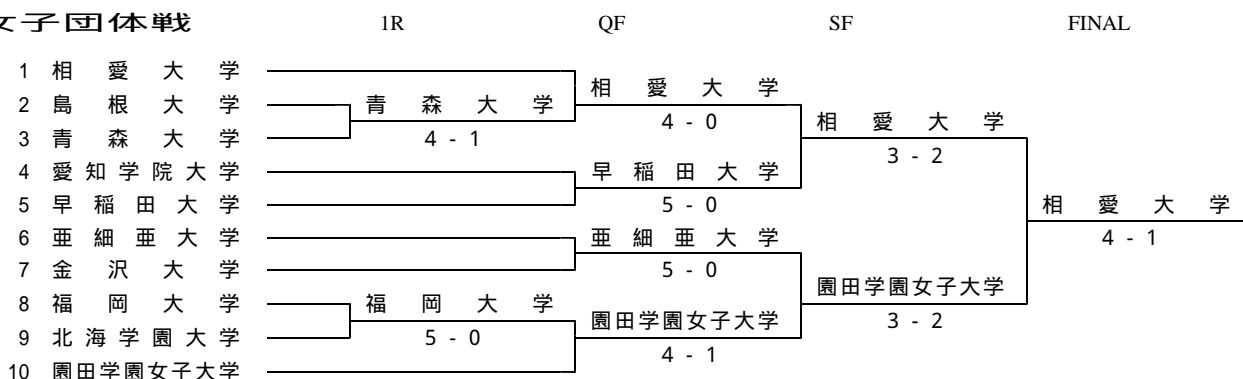

第40回 全日本大学対抗テニス王座決定試合

2004/10/14-17 岐阜市 長良川テニスプラザ(砂入り人工芝)

女子団体戦

(相愛大学は初優勝)

★ 3位決定戦

1回戦

種別	2 島根大学	1 - 4	3 青森大学
複1	小林・吉岡	1-6 3-6	金・鄭
複2	仲里・杉内	4-6 3-6	崔・工藤
単1	小林 佳子	6-3 1-6 4-6	金 恵美
単2	仲里 千夏	6-2 4-6 1-6	鄭 載熹
単3	入万 恵子	6-4 2-6 6-1	工藤 奈保子

種別	8 福岡大学	5 - 0	9 北海学園大学
複1	長久・新垣	6-2 6-4	佐藤・溝淵
複2	山口・田中	6-0 6-2	岡本・島西
単1	田中 美佳	6-0 6-4	佐藤 舞
単2	新垣 智愛里	6-1 6-1	岡本 加奈子
単3	長久 智子	6-4 6-4	溝淵 晴香

準々決勝

種別	1 相愛大学	4 - 0	3 青森大学
複1	前川・秋豆	6-0 6-4	金・鄭
複2	伊藤・辻村	6-2 6-1	崔・工藤
単1	前川 綾香	打切り	金 恵美
単2	伊藤 加奈子	6-2 6-1	崔 允喜
単3	秋豆 えりな	6-1 6-1	鄭 載熹

種別	4 愛知学院大学	0 - 5	5 早稲田大学
複1	細江・栗田	1-6 0-6	波形・福井
複2	原・林	4-6 0-6	中村・吉田
単1	細江 さちえ	0-6 1-6	波形 純理
単2	寺本 舞	1-6 4-6	荒川 望
単3	寺本 萌	2-6 1-6	宮村 美紀

種別	6 亜細亜大学	5 - 0	7 金沢大学
複1	北崎・土屋	6-1 6-1	倉沢・鳥生
複2	森・坪	6-1 6-0	宮部・柁津
単1	北崎 悦子	6-0 6-0	倉沢 茜
単2	津布久 萌	6-1 6-0	鳥生 芙季
単3	川崎 光美	6-2 6-0	宮部 薫

種別	8 福岡大学	1 - 4	10 園田学園女子大学
複1	長久・新垣	1-6 1-6	伊藤・川床
複2	山口・田中	6-2 6-4	鍋谷・大西
単1	田中 美佳	0-6 0-6	川床 萌
単2	新垣 智愛里	0-6 1-6	伊藤 和沙
単3	長久 智子	6-0 2-6 1-6	森岡 茉美

準決勝

種別	1 相愛大学	3 - 2	5 早稲田大学
複1	前川・秋豆	3-6 6-4 4-6	波形・福井
複2	伊藤・辻村	6-3 5-7 2-6	中村・吉田
単1	前川 綾香	6-2 6-4	波形 純理
単2	伊藤 加奈子	6-3 6-1	福井 由佳
単3	秋豆 えりな	7-6(8) 6-2	宮村 美紀

種別	6 亜細亜大学	2 - 3	10 園田学園女子大学
複1	北崎・土屋	2-6 4-6	伊藤・川床
複2	森・坪	6-2 6-2	鍋谷・大西
単1	北崎 悦子	5-7 6-3 6-2	川床 萌
単2	津布久 萌	4-6 3-6	伊藤 和沙
単3	川崎 光美	0-6 4-6	大西 香

決勝

種別	1 相愛大学	4 - 1	10 園田学園女子大学
複1	前川・秋豆	6-1 6-0	森岡・鍋谷
複2	伊藤・辻村	6-1 6-3	川床・大西
単1	前川 綾香	7-6(3) 7-5	川床 萌
単2	伊藤 加奈子	2-6 4-6	大西 香
単3	秋豆 えりな	6-4 6-2	鍋谷 尚映

3位決定戦

種別	5 早稲田大学	3 - 2	6 亜細亜大学
複1	山中・宮村	3-6 1-6	北崎・土屋
複2	波形・福井	6-1 6-3	森・坪
単1	波形 純理	6-1 6-1	北崎 悦子
単2	中村 晴香	2-6 2-6	津布久 萌
単3	荒川 望	6-3 5-7 6-3	川崎 光美