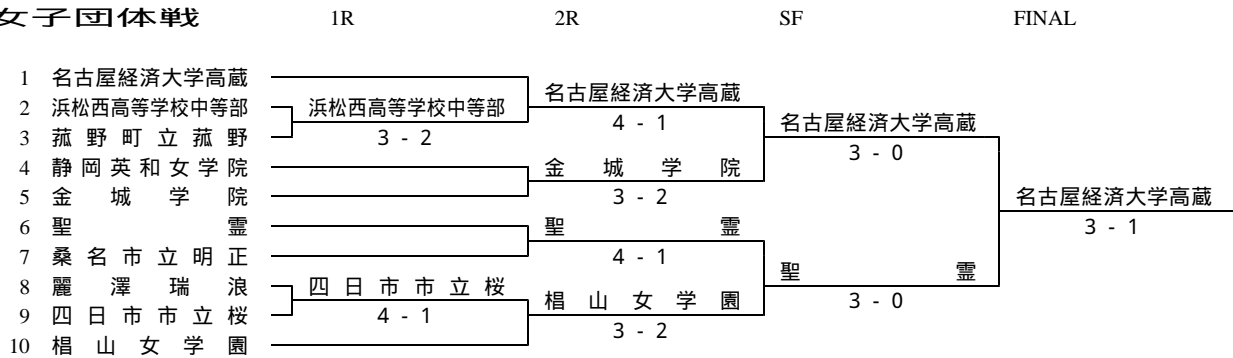

第4回 東海地区中学生新人テニス大会

2004/12/23 名古屋市 東山テニスセンター

女子団体戦

★ 3位決定戦

1 回戦

種別	2 浜松西高中等部	3 - 2	3 菰野町立菰野
複2	竹内・村松	6 - 1	遠藤・進士
複1	信岡・鈴木	6 - 3	土井・中村
単3	皆川 咲	6 - 4	池川 真奈美
単2	今田 早紀	5 - 7	太田 美紀
単1	松本 直子	4 - 6	後藤 美咲

種別	8 麗澤瑞浪	1 - 4	9 四日市市立桜
複2	藤橋・勝股	6 - 4	斉木・斉藤
複1	立松・平野	0 - 6	秋山・川合
単3	炭崎 純子	3 - 6	西田 真梨奈
単2	上山 展加	2 - 6	西田 優里恵
単1	丹羽 瑞生	4 - 6	浅野 朋恵

2 回戦

種別	1 名古屋経済大学高蔵	4 - 1	2 浜松西高中等部
複2	船橋・野々垣	6 - 1	竹内・村松
複1	園山・高木	6 - 0	信岡・鈴木
単3	長谷川 日咲	6 - 1	今田 早紀
単2	五島 侑帆	6 - 0	松本 直子
単1	川村 琴音	2 - 6	皆川 咲

種別	4 静岡英和女学院	2 - 3	5 金城学院
複2	遠藤・小澤	1 - 6	岡村・新美
複1	前田・宮下	6 - 2	伊藤・田代
単3	村松 友加里	6 - 7 (2)	安井 由美
単2	望月 陽子	6 - 3	川崎 恵実
単1	小林 美佐子	1 - 6	金原 良恵

種別	6 聖 霊	4 - 1	7 桑名市立明正
複2	松浦・紅谷	6 - 0	加藤・加藤
複1	長田・鈴木	7 - 6 (4)	竹村・田中
単3	大林 ゆみ	6 - 3	山口 真唯
単2	後藤 瑛里	6 - 0	岡本 彩見
単1	竹市 有紀	3 - 6	山口 智妃呂

種別	9 四日市市立桜	2 - 3	10 椋山女学園
複2	斉藤・小泉	0 - 6	樋口・友松
複1	秋山・川合	3 - 6	手島・小島
単3	西田 真梨奈	0 - 6	鈴木 彩花
単2	西田 優里恵	6 - 2	坪井 茜
単1	浅野 朋恵	6 - 3	白鳥 梢

準決勝

種別	1 名古屋経済大学高蔵	3 - 0	5 金城学院
複2	園山・高木	6 - 1	伊藤・宇野
複1	船橋・野々垣	6 - 0	岡村・新美
単3	長谷川 日咲	5 - 2	金原 良恵
単2	五島 侑帆	6 - 0	安井 由美
単1	川村 琴音		川崎 恵実

種別	6 聖 霊	3 - 0	10 椋山女学園
複2	松浦・紅谷	6 - 1	高木・山田
複1	大林・後藤	6 - 1	樋口・友松
単3	長田 夏実	6 - 4	吉田 菜月
単2	秋田 美咲	4 - 2	白鳥 梢
単1	竹市 有紀	1 - 3	鈴木 彩花

決勝

種別	1 名古屋経済大学高蔵	3 - 1	6 聖 霊
複2	船橋・野々垣	5 - 7	大林・後藤
複1	園山・高木	6 - 2	松浦・紅谷
単3	五島 侑帆	6 - 0	竹市 有紀
単2	長谷川 日咲	6 - 1	長田 夏実
単1	川村 琴音	1 - 1	秋田 美咲

3位決定戦

種別	5 金城学院	2 - 3	10 椋山女学園
複2	岡村・新美	1 - 6	樋口・友松
複1	伊藤・田代	6 - 2	手島・小島
単3	金原 良恵	4 - 6	鈴木 彩花
単2	安井 由美	6 - 3	白鳥 梢
単1	川崎 恵実	3 - 6	坪井 茜