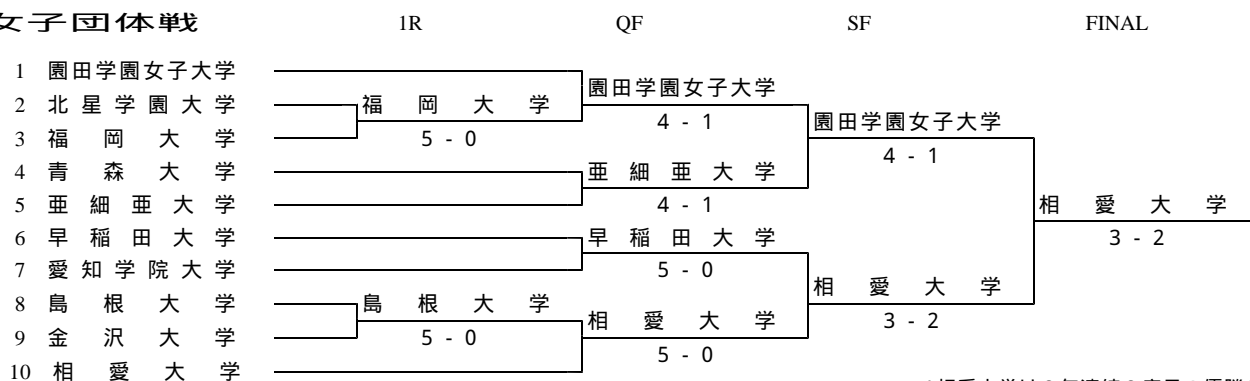

第41回 全日本大学対抗テニス王座決定試合

2005/10/12-17 岐阜市 長良川テニスプラザ(住友オムニ)

女子団体戦

(相愛大学は2年連続2度目の優勝)

★ 3位決定戦

1回戦

種別	2北星学園大学	0 - 5	3福岡大学
複1	厚母・小川	1-6 2-6	長久・新垣
複2	沖田・上田	0-6 0-6	田中・田中
単1	厚母 麻美	0-6 2-6	田中 美佳
単2	沖田 美香	1-6 0-6	新垣 智愛里
単3	小川 加奈子	1-6 4-6	田中 芳美

種別	8島根大学	5 - 0	9金沢大学
複1	小林・仲里	6-0 6-0	祢津・宮部
複2	吉岡・杉内	6-0 6-1	才門・榎田
単1	小林 佳子	6-0 6-0	宮部 薫
単2	仲里 千夏	6-0 6-0	榎田 麻美
単3	入万 恵子	6-1 6-0	祢津 伴美

準々決勝

種別	1園田学園女子大学	4 - 1	3福岡大学
複1	伊藤・大西	6-4 6-1	長久・新垣
複2	鍋谷・森岡	6-4 5-7 7-5	田中・田中
単1	大西 香	6-3 0-6 6-1	田中 美佳
単2	川床 萌	4-6 6-7(4)	新垣 智愛里
単3	中西 由希子	6-3 6-4	長久 智子

種別	4青森大学	1 - 4	5亜細亜大学
複1	金・崔	2-6 5-7	森・坪
複2	鄭・高橋	7-6(5) 5-7 4-6	原・津布久
単1	金 恵美	3-6 1-6	川崎 光美
単2	鄭 載熹	2-6 2-6	津布久 萌
単3	高橋 愛	6-2 7-5	宮崎 優実

種別	6早稲田大学	5 - 0	7愛知学院大学
複1	中村・吉田	6-2 6-1	児玉・寺本(萌)
複2	宮村・木川	6-3 6-2	寺本(舞)・平野
単1	吉田 沙織	6-1 6-4	寺本 舞
単2	宮村 美紀	6-0 6-0	平野 加織
単3	中村 晴香	6-0 6-0	寺本 萌

種別	8島根大学	0 - 5	10相愛大学
複1	吉岡・杉内	1-6 0-6	富山・伊藤
複2	小林・仲里	3-6 7-5 3-6	辻村・田中
単1	小林 佳子	3-6 6-4 3-6	前川 綾香
単2	仲里 千夏	1-6 5-7	富山 愛
単3	入万 恵子	0-6 0-6	伊藤 亜理沙

準決勝

種別	1園田学園女子大学	4 - 1	5亜細亜大学
複1	大西・東	3-6 3-6	森・坪
複2	伊藤・中西	7-5 6-1	原・津布久
単1	大西 香	6-2 6-1	川崎 光美
単2	伊藤 和沙	6-0 6-3	津布久 萌
単3	中西 由希子	6-1 6-3	宮崎 優実

種別	6早稲田大学	2 - 3	10相愛大学
複1	中村・吉田	1-6 5-7	富山・伊藤
複2	宮村・木川	2-6 6-4 3-6	前川・辻村
単1	吉田 沙織	2-6 3-6	前川 綾香
単2	中村 晴香	6-4 6-2	富山 愛
単3	宮村 美紀	6-2 6-1	伊藤 亜理沙

決勝

種別	1園田学園女子大学	2 - 3	10相愛大学
複1	伊藤・川床	6-7(3) 7-5 5-7	富山・伊藤
複2	大西・中西	1-6 5-7	前川・辻村
単1	大西 香	2-6 2-6	前川 綾香
単2	伊藤 和沙	6-1 6-1	富山 愛
単3	中西 由希子	6-4 6-2	伊藤 亜理沙

3位決定戦

種別	5亜細亜大学	1 - 4	6早稲田大学
複1	森・坪	7-5 6-3	中村・吉田
複2	原・津布久	4-6 4-6	宮村・木川
単1	森 美紀	4-6 1-6	吉田 沙織
単2	津布久 萌	1-6 0-6	宮村 美紀
単3	宮崎 優実	4-6 1-6	中村 晴香