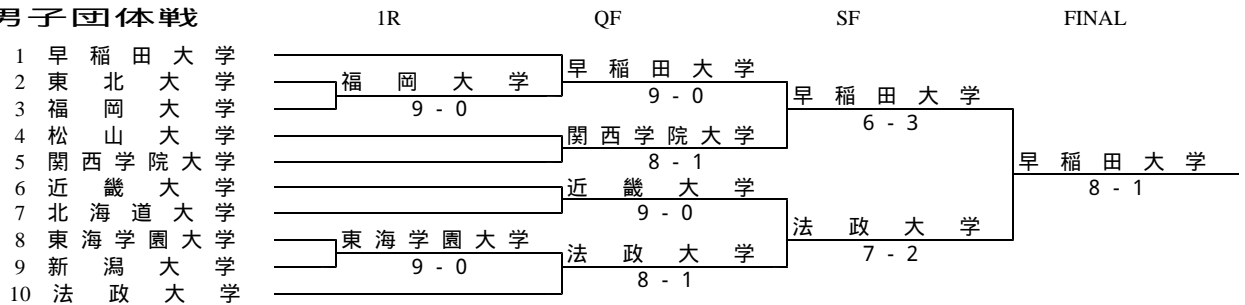

第59回 全日本大学対抗テニス王座決定試合

2005/10/12-17 岐阜市 長良川テニスプラザ(住友オムニ)

男子団体戦

(早稲田大学は3年ぶり13度目の優勝)

* 3位決定戦

1回戦

種別	2 東北大学	0 - 9	3 福岡大学
複1	大石・仲村	1-6 2-6	仲田・河野
複2	渡部・仙石	1-6 4-6	藤藤・松本
複3	柳澤・才田	1-6 3-6	工平木・中原
単1	大石 竜	7-6(5) 5-7 2-6	河野 勝吾
単2	仲村 祐平	2-6 1-6	松本 翔司
単3	仙石 俊平	2-6 2-6	工藤 剛
単4	才田 直人	6-4 2-6 1-6	仲田 賢二
単5	荻須 文郎	2-6 2-6	中原 翔平
単6	柳澤 毅	0-6 3-6	岩下 裕紀