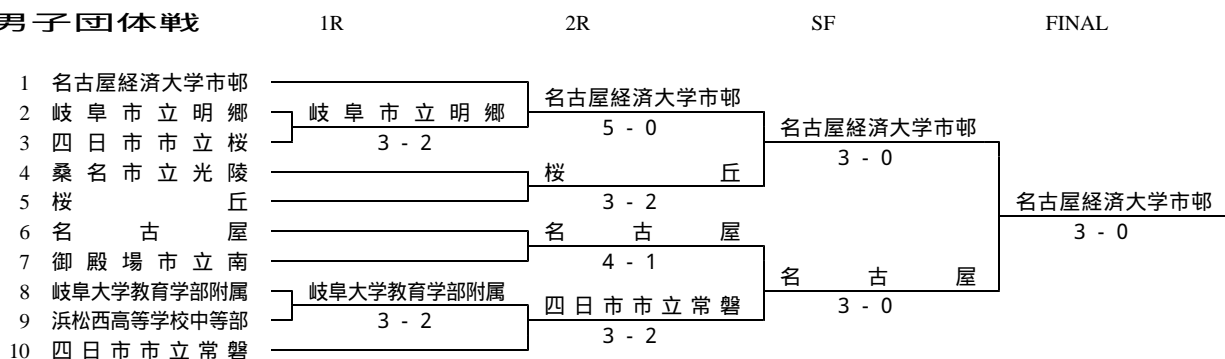

第54回 東海地区中学生テニス選手権大会

2005/06/05 名古屋市 東山公園テニスセンター

男子団体戦

★ 3位決定戦

1回戦

種別	2 岐阜市立明郷	3 - 2	3 四日市市立桜
複2	藤井・虫賀	0 - 6	細川・穴田
複1	武藤・朝居	7 - 5	鈴木(雄)・宮崎
単3	古田 陸人	6 - 0	鈴木 智也
単2	角田 琢哉	0 - 6	小林 俊博
単1	田中 宏幸	6 - 3	瀧澤 隆雅

種別	8 岐阜大学附属	3 - 2	9 浜松西高等部
複2	後藤・酒井	1 - 6	内田・那須田
複1	岩田(有)・堀井	6 - 1	扇谷・山根
単3	宮脇 啓太	0 - 6	小栗 翼
単2	井深 悠人	6 - 1	石井 貴毅
単1	岩田 大二郎	6 - 0	仲山 大