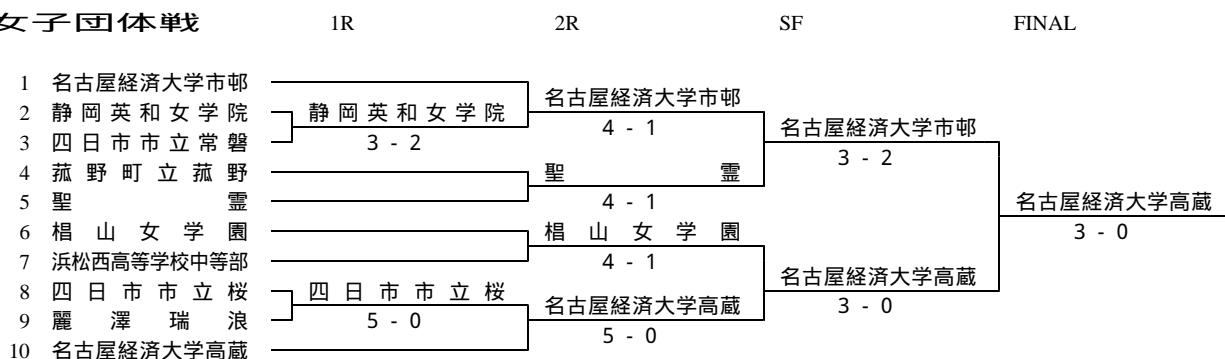

第54回 東海地区中学生テニス選手権大会

2005/06/05 名古屋市 東山公園テニスセンター

女子団体戦

★ 3位決定戦

1回戦

種別	2 静岡英和女学院	3 - 2	3 四日市市立常磐
複2	神尾・小林	0 - 6	田中・松本
複1	前田・宮下	6 - 3	神野・堀江
単3	村松 友加里	2 - 6	荻田 明佳
単2	中川 知聡	6 - 1	雪田 千恵子
単1	望月 陽子	6 - 3	岡村 咲良

種別	8 四日市市立桜	5 - 0	9 麗澤瑞浪
複2	小泉・秋山	6 - 2	藤橋・丹羽
複1	川合・斉藤	6 - 1	平野・立松
単3	西田 優里恵	6 - 1	炭崎 純子
単2	西田 真梨奈	6 - 0	上山 展加奈
単1	浅野 朋恵	6 - 0	時岡 未奈

2回戦

種別	1 名古屋経大市邨	4 - 1	2 静岡英和女学院
複2	大橋・奥田	7 - 5	小澤・遠藤
複1	西尾(泉)・本田	6 - 2	前田・宮下
単3	小川 里絵	6 - 1	村松 友加里
単2	西尾 友里	6 - 1	中川 知聡
単1	武井 美樹	2 - 6	望月 陽子

種別	4 菰野町立菰野	1 - 4	5 聖 霊
複2	池川・土井	1 - 6	鈴木・竹市
複1	中村・後藤	1 - 6	松浦・紅谷
単3	堀田 唯	4 - 6	後藤 瑛里
単2	遠藤 有紀	0 - 6	大林 ゆみ
単1	太田 美紀	6 - 4	秋田 美咲

種別	6 椋山女学園	4 - 1	7 浜松西高中等部
複2	樋口・山崎	6 - 4	竹内・村松
複1	手島・高木	6 - 0	松本・信岡
単3	白鳥 梢	3 - 6	高田 千奈美
単2	鈴木 彩花	6 - 2	小田木 彩乃
単1	友松 加奈絵	6 - 2	今田 早紀

種別	8 四日市市立桜	0 - 5	10 名古屋経大高蔵
複2	小泉・秋山	0 - 6	長谷川・高木
複1	川合・斉藤	2 - 6	船橋・大塚
単3	西田 真梨奈	2 - 6	園山 翔子
単2	西田 優里恵	0 - 6	山崎 香織
単1	浅野 朋恵	0 - 6	五島 侑帆

準決勝

種別	1 名古屋経大市邨	3 - 2	5 聖 霊
複2	大橋・奥田	4 - 6	大林・鈴木
複1	西尾(泉)・本田	2 - 6	松浦・紅谷
単3	小川 里絵	6 - 2	後藤 瑛里
単2	西尾 友里	6 - 0	竹市 有紀
単1	武井 美樹	6 - 0	福富 綾子

種別	6 椋山女学園	0 - 3	10 名古屋経大高蔵
複2	白鳥・友松	0 - 6	長谷川・今西
複1	樋口・山崎	2 - 6	高木・大塚
単3	坪井 茜	1 - 6	園山 翔子
単2	高木 佑衣	1 - 5	山崎 香織
単1	鈴木 彩花		五島 侑帆

決勝

種別	1 名古屋経大市邨	0 - 3	10 名古屋経大高蔵
複2	西尾(泉)・本田	0 - 6	長谷川・高木
複1	大橋・奥田	1 - 6	大塚・今西
単3	小川 里絵	2 - 5	園山 翔子
単2	西尾 友里	3 - 6	山崎 香織
単1	武井 美樹		五島 侑帆

3位決定戦

種別	5 聖 霊	2 - 3	6 椋山女学園
複2	大林・後藤	6 - 1	手島・小島
複1	松浦・紅谷	6 - 0	樋口・山崎
単3	鈴木 志歩	1 - 6	鈴木 彩花
単2	秋田 美咲	1 - 6	白鳥 梢
単1	竹市 有紀	1 - 6	友松 加奈絵