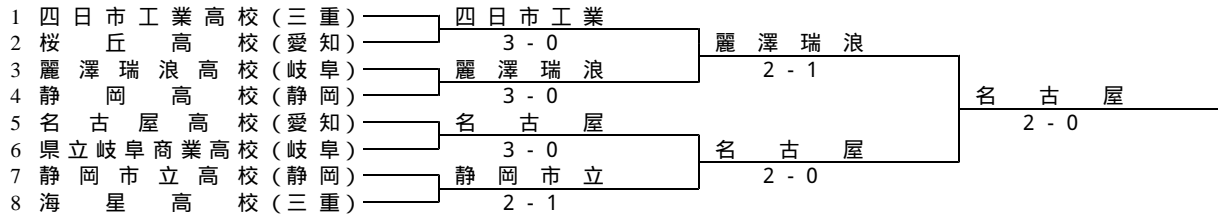

第52回 東海高等学校総合体育大会テニス競技

2005/06/18-19 鈴鹿市 三重県営鈴鹿スポーツガーデン庭球場

男子団体戦

1R

SF

FINAL

1 回戦

種別	1 四日市工業	3 - 0	2 桜丘
複	前川(寛)・川崎	6 - 1	上田・原
単1	館 佑樹	6 - 4	朝倉 諒
単2	安江 慎二	6 - 1	小林 省太