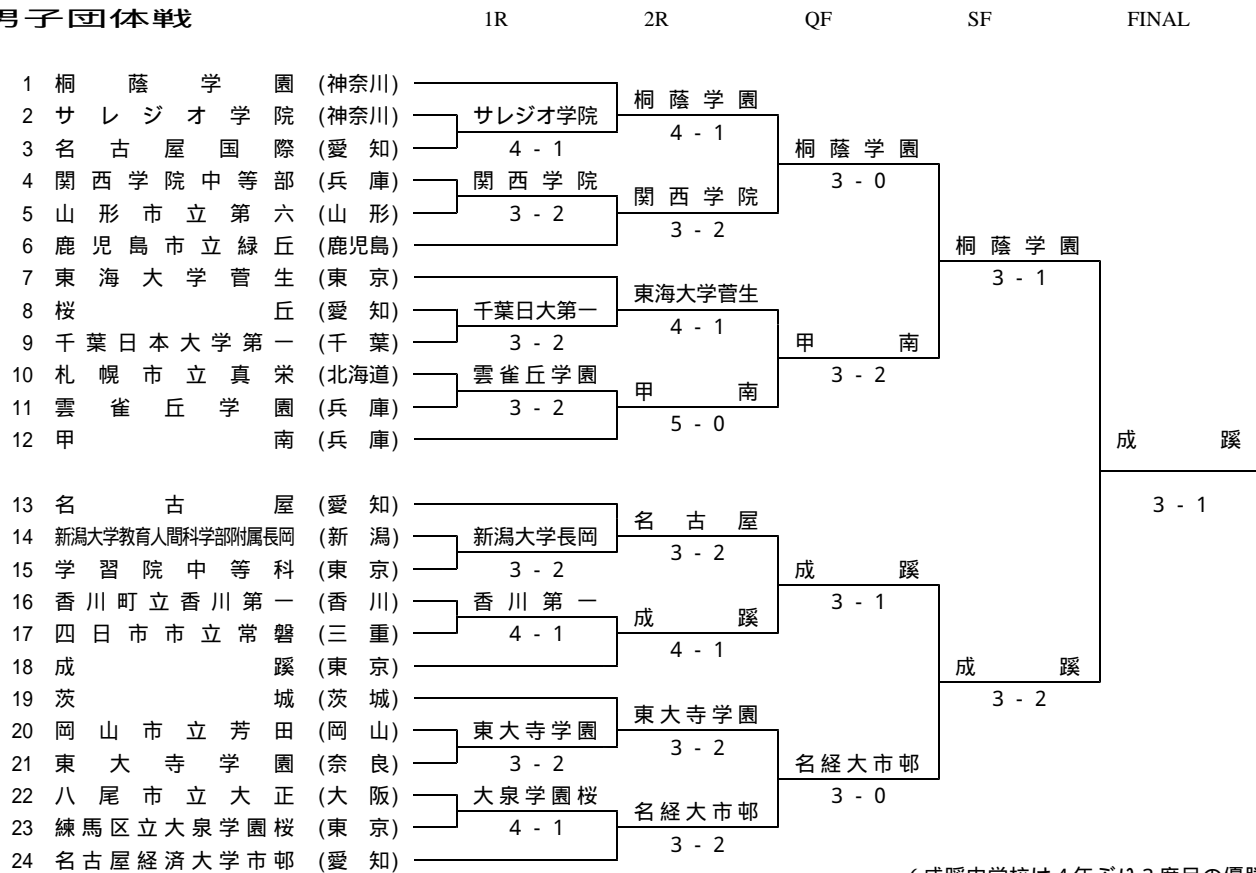

第32回 全国中学生テニス選手権大会

2005/08/19-24 愛知県名古屋市 東山公園テニスセンター(砂入り人工芝)

男子団体戦

(成蹊中学校は4年ぶり3度目の優勝)

女子団体戦

(園田学園中学校は2年連続7度目の優勝)

第32回 全国中学生テニス選手権大会

2005/08/19-24 愛知県名古屋 東山公園テニスセンター(砂入り人工芝)