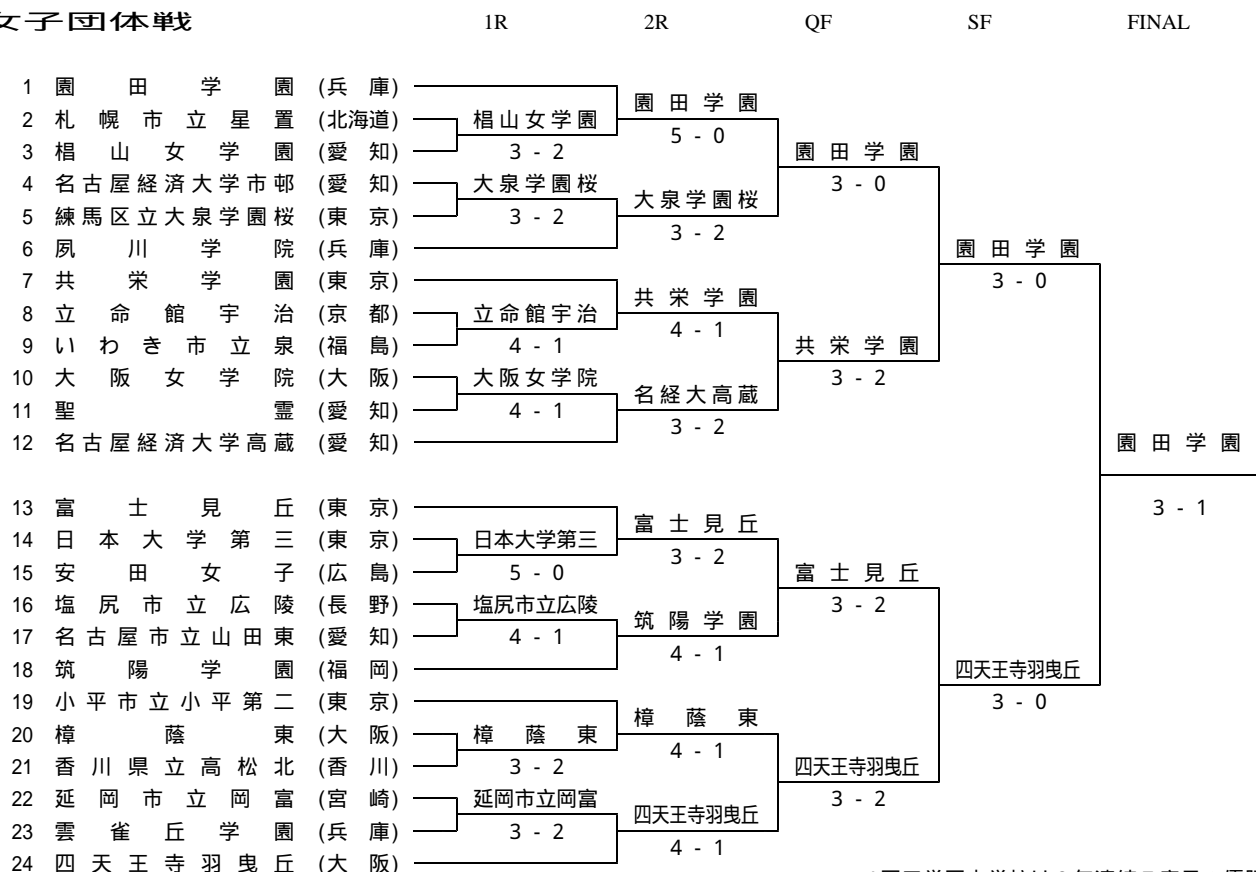

第32回 全国中学生テニス選手権大会

2005/08/19-24 愛知県名古屋市 東山公園テニスセンター(砂入り人工芝)

男子団体戦

(成蹊中学校は4年ぶり3度目の優勝)

女子団体戦

(園田学園中学校は2年連続7度目の優勝)

第32回 全国中学生テニス選手権大会

2005/08/19-24 愛知県名古屋 東山公園テニスセンター(砂入り人工芝)