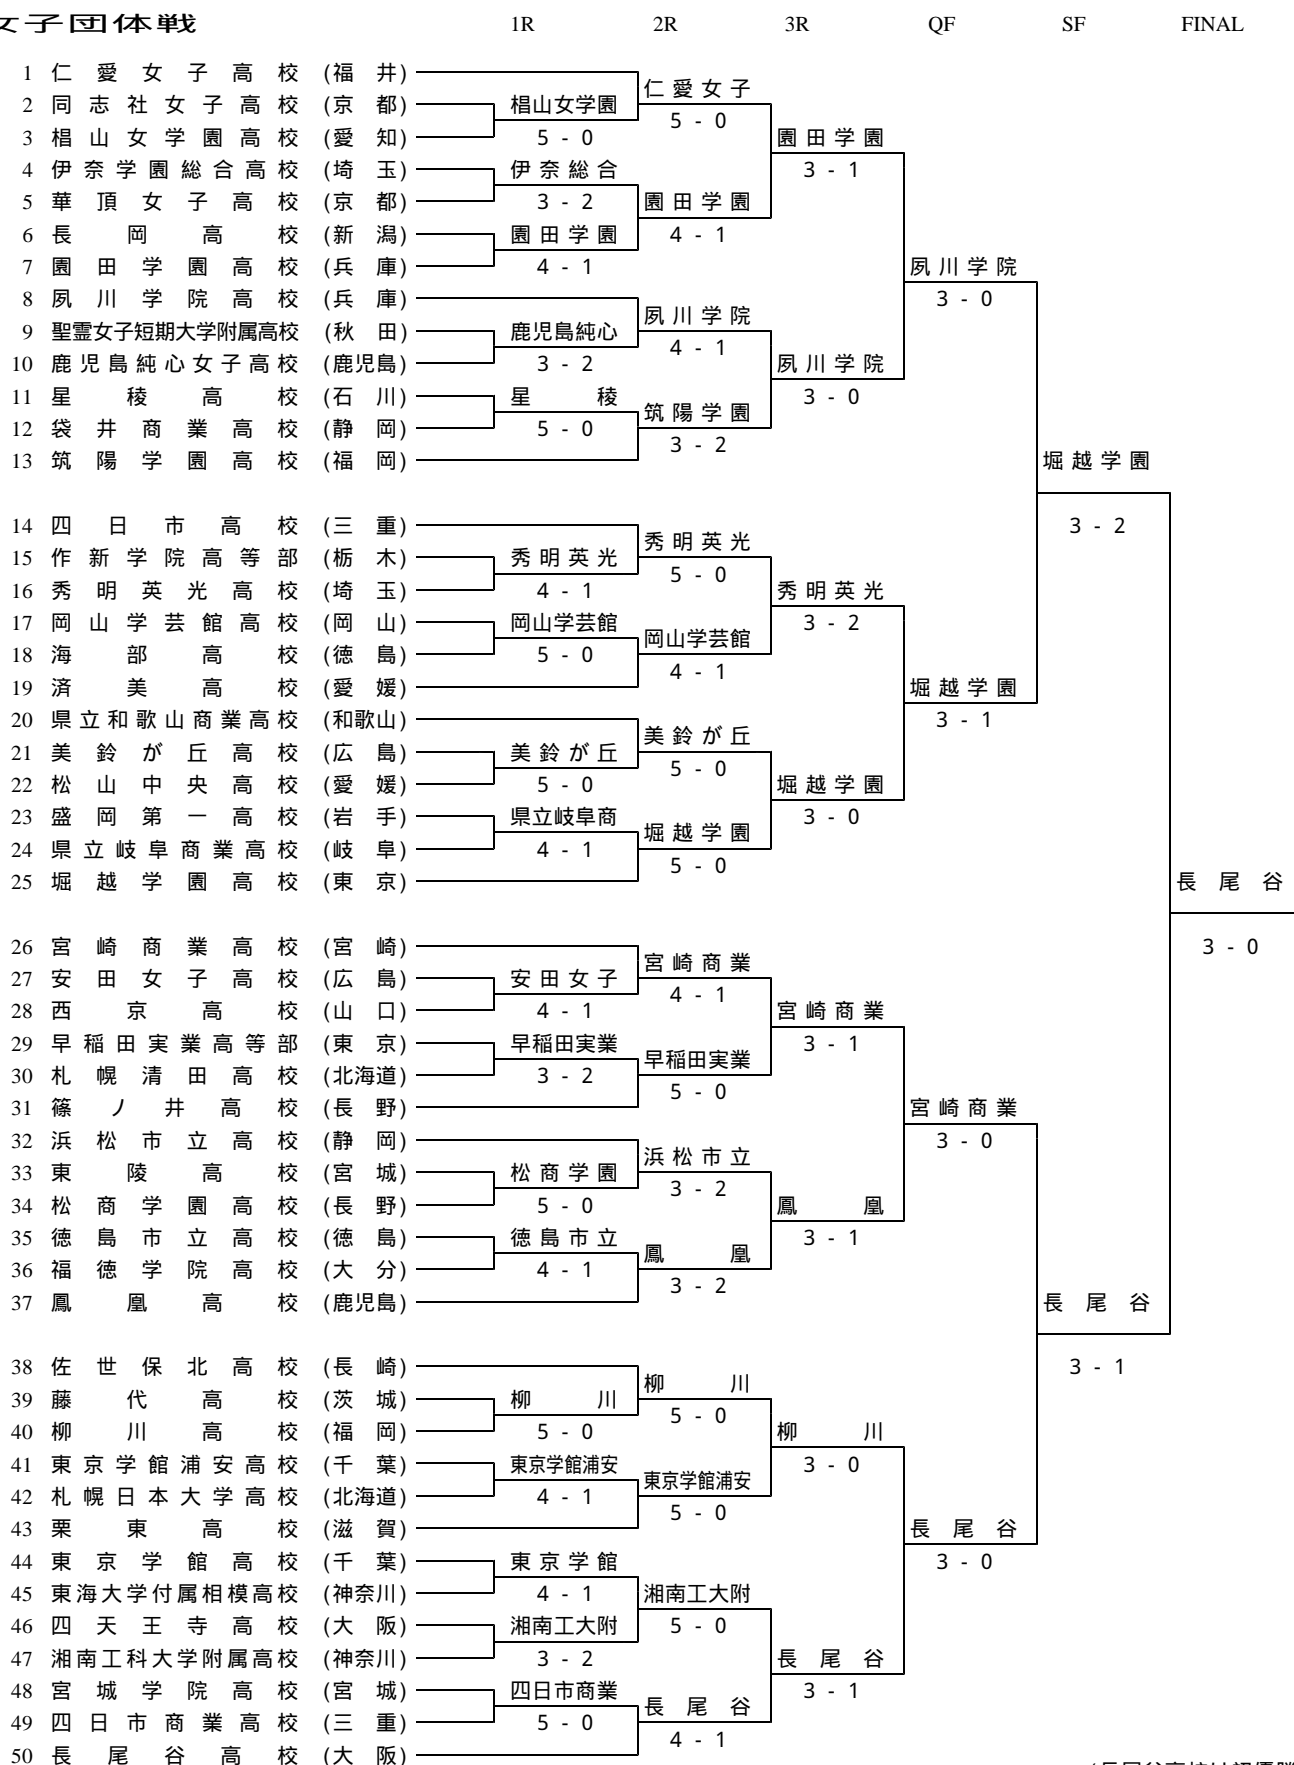

第28回 全国選抜高等学校テニス大会

2006/03/22-27 福岡市 博多の森テニス競技場ほか

女子団体戦

(長尾谷高校は初優勝)