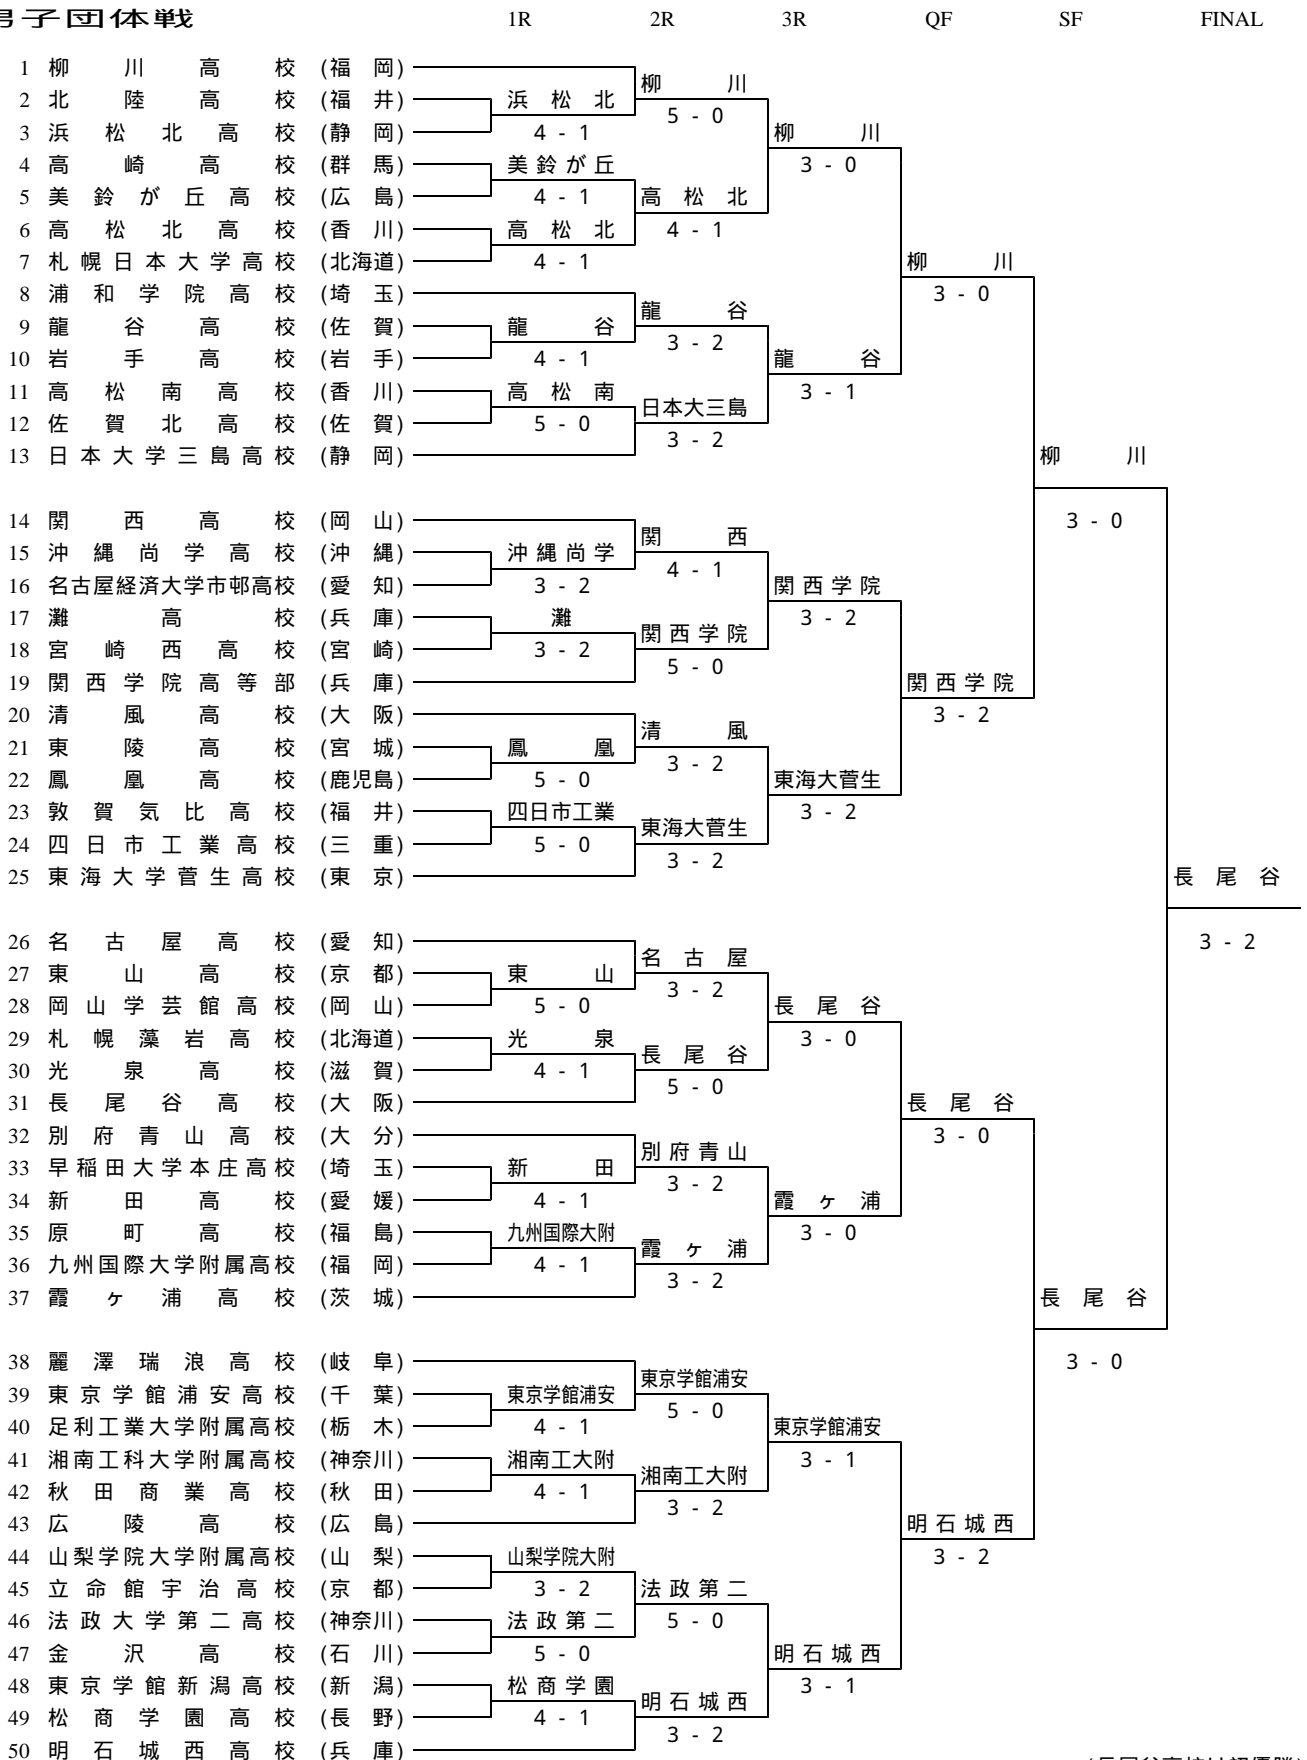

第28回 全国選抜高等学校テニス大会

2006/03/22-27 福岡市 博多の森テニス競技場ほか

男子団体戦

(長尾谷高校は初優勝)

男子2回戦

種別	26名古屋	3 - 2	27東山	種別	30光泉	0 - 5	31長尾谷
S1	二村貴也	8 - 5	佐野光	S1	田中樹	3 - 8	伊藤龍
D1	神藤成	2 - 8	野山口・中	D1	奥田大	1 - 8	藤川・
S2	長谷川祐	8 - 3	野山口・真	D2	猪飼上	3 - 8	奥・
D2	水野・杉	6 - 8	加納・村	S2	井原	6 - 8	八木・
S3	神谷慎	8 - 3	大島浩	S3	森原賢	2 - 8	長尾克
種別	32別府青山	3 - 2	34新田	種別	36九州国際大附	2 - 3	37露ヶ浦
S1	川辺辰郎	8 - 4	末広隆	S1	清家光	9 - 8(4)	野口豪
D1	加治・結	4 - 8	田宮・山	D1	田・高	3 - 8	藤田・
S2	清家祐	8 - 2	小池・曹	S2	峰生	7 - 9	藤細谷
D2	本恒	8 - 6	坂本・阿	D2	新田山	8 - 1	北藤・
S3	寺栗松輔	6 - 8	平塚健一	S3	中	4 - 8	藤峰
種別	38麗澤瑞浪	0 - 5	39東京学館浦安	種別	41湘南工科大附	3 - 2	43広陵
S1	岩田健太郎	2 - 8	小林一真	S1	本村力	8 - 3	松村駿
D1	伊藤・山	2 - 8	角松根	D1	石上渡	6 - 8	若元・
S2	水野敬	5 - 8	八土居	D2	井上悠	8 - 3	若山・
D2	大野・遠	6 - 8	越智小	S2	敷内上	8 - 0	小熟田
S3	安藤有紀	1 - 8	風早一	S3	佐藤上	4 - 8	平畑賢
種別	44山梨学院大附	0 - 5	46法政大学第二	種別	49松商学園	2 - 3	50明石城西
S1	中山賢太	2 - 8	魚谷剛士	S1	五味洗	3 - 8	佐野紘
D1	藤井・矢	1 - 8	栗山・太	D1	島市	8 - 6	野田・
S2	矢崎織	4 - 8	田口正一	S2	伊藤翼	1 - 8	洪谷池
D2	田井・	1 - 8	赤津北	D2	藤本高	4 - 8	近藤・
S3	望月井	4 - 8	瀬戸和	S3	行徳陽	8 - 3	森本直

男子3回戦

種別	1柳川	3 - 0	6高松北	種別	9龍谷	3 - 1	12日本大学三島
S1	片山翔	8 - 1	栗林純	S1	富崎優	8 - 0	庭山志
D1	金・小野	8 - 2	多田本	D1	中・堤	6 - 8	山野大
S2	井上貴博	8 - 0	川本・川	S2	伊藤潤	8 - 2	勝間田
D2	寺坂・		毛谷・松	D2	諏訪辺・	8 - 2	渥美・
S3	国盛充知		三好敦	S3	高木祐	1 - 2	山崎
種別	14関西西	2 - 3	19関西学院	種別	20清風	2 - 3	25東海大学菅生
S1	草加敏裕	8 - 5	辻富美	S1	猿渡拓	3 - 8	大野貴
D1	伊藤・小	4 - 8	原大	D1	本・黒	8 - 3	菊地・
S2	猿田純	8 - 3	山崎多	S2	野貴	3 - 8	高梨・
D2	深井・	7 - 9	喜多	D2	山口	3 - 8	高石・
S3	国司大	4 - 8	笠井雄	S3	小市志	8 - 3	石野
種別	26名古屋	0 - 3	31長尾谷	種別	32別府青山	0 - 3	37露ヶ浦
S1	二村貴也	2 - 8	伊藤龍	S1	川辺辰郎	3 - 8	野口豪
D1	神藤成	2 - 8	篠川・	D1	加治家	2 - 8	藤田・
S2	長谷川祐	6 - 8	篠奥・	S2	清家祐	5 - 8	藤細谷
D2	水野・杉		工藤・	D2	寺本恒	1 - 2	北藤・
S3	神谷慎		長尾克	S3	結城健		藤峰
種別	39東京学館浦安	3 - 1	41湘南工科大附	種別	46法政大学第二	1 - 3	50明石城西
S1	小林一真	8 - 5	本村力	S1	魚谷剛士	3 - 8	佐野紘
D1	小角松根	8 - 1	石田渡	D1	栗山・太	8 - 3	野田・
S2	八土居	5 - 8	井上悠	S2	田口正一	7 - 8	洪谷池
D2	松根小	8 - 6	敷内上	D2	瀬戸北	2 - 8	近藤・
S3	風早一	1 - 4	佐藤上	S3	大谷典	4 - 8	森本直