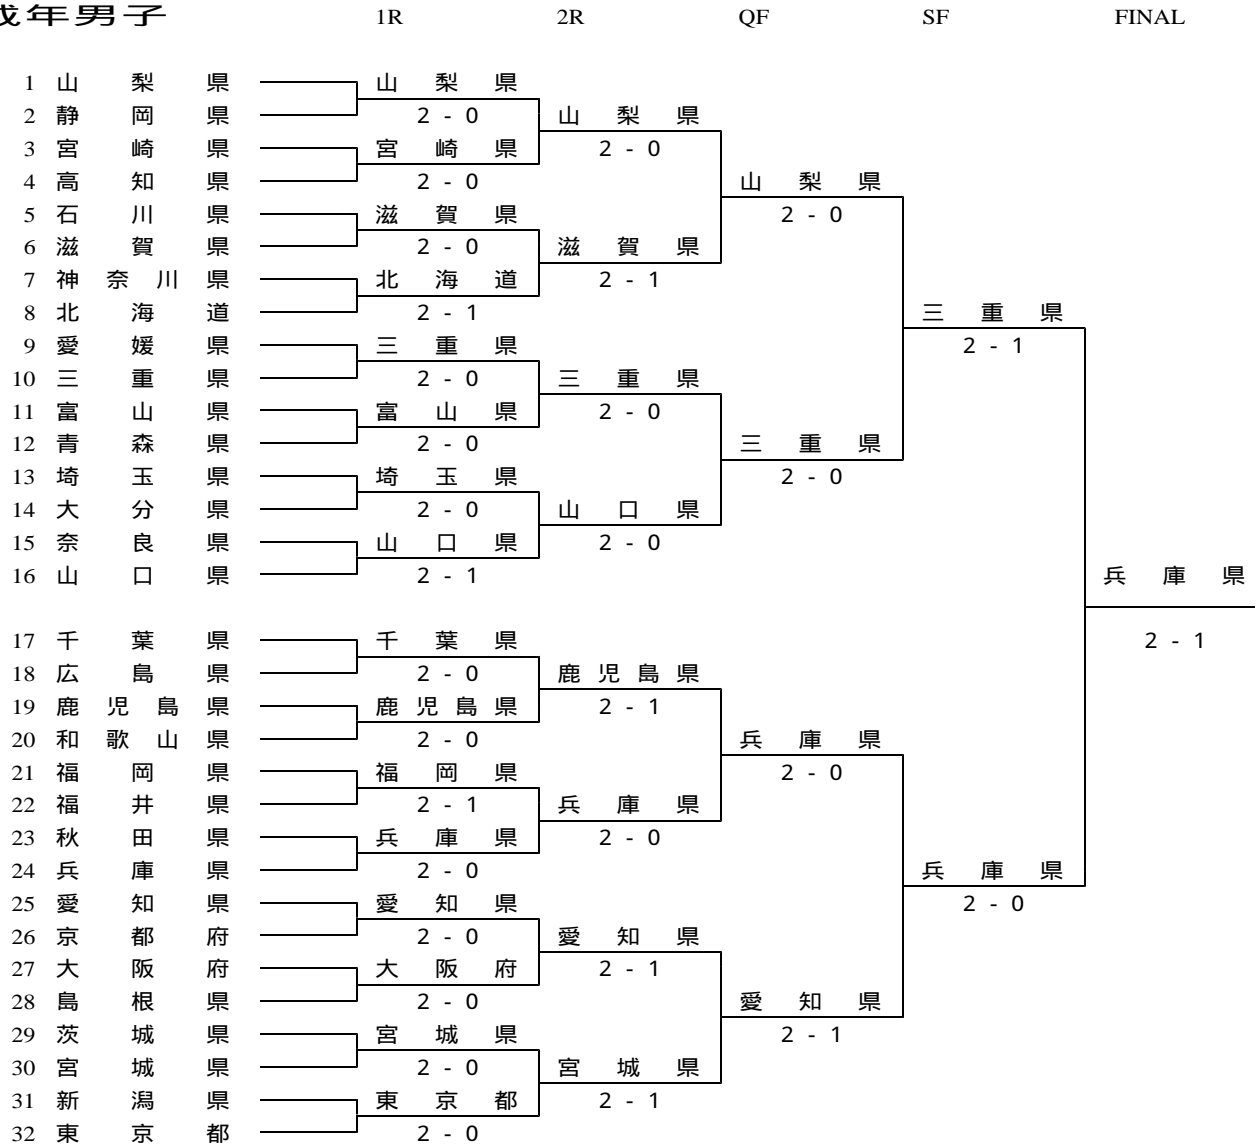

第 6 1 回 国民体育大会テニス競技

2006/10/06-09 神戸市 神戸総合運動公園テニスコートほか（砂入り人工芝）

成年男子

(* 兵庫県は3年ぶり4度目の優勝)

* 3位決定戦

* 5位決定戦

* 7位決定戦

成年男子1回戦