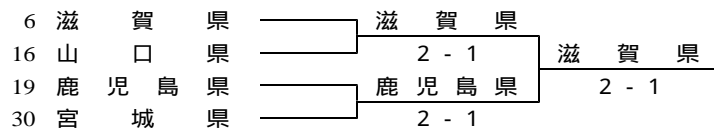

第 6 1 回 国民体育大会テニス競技

2006/10/06-09 神戸市 神戸総合運動公園テニスコートほか（砂入り人工芝）

成年男子

(* 兵庫県は3年ぶり4度目の優勝)

* 3位決定戦

* 5位決定戦

* 7位決定戦

成年男子1回戦