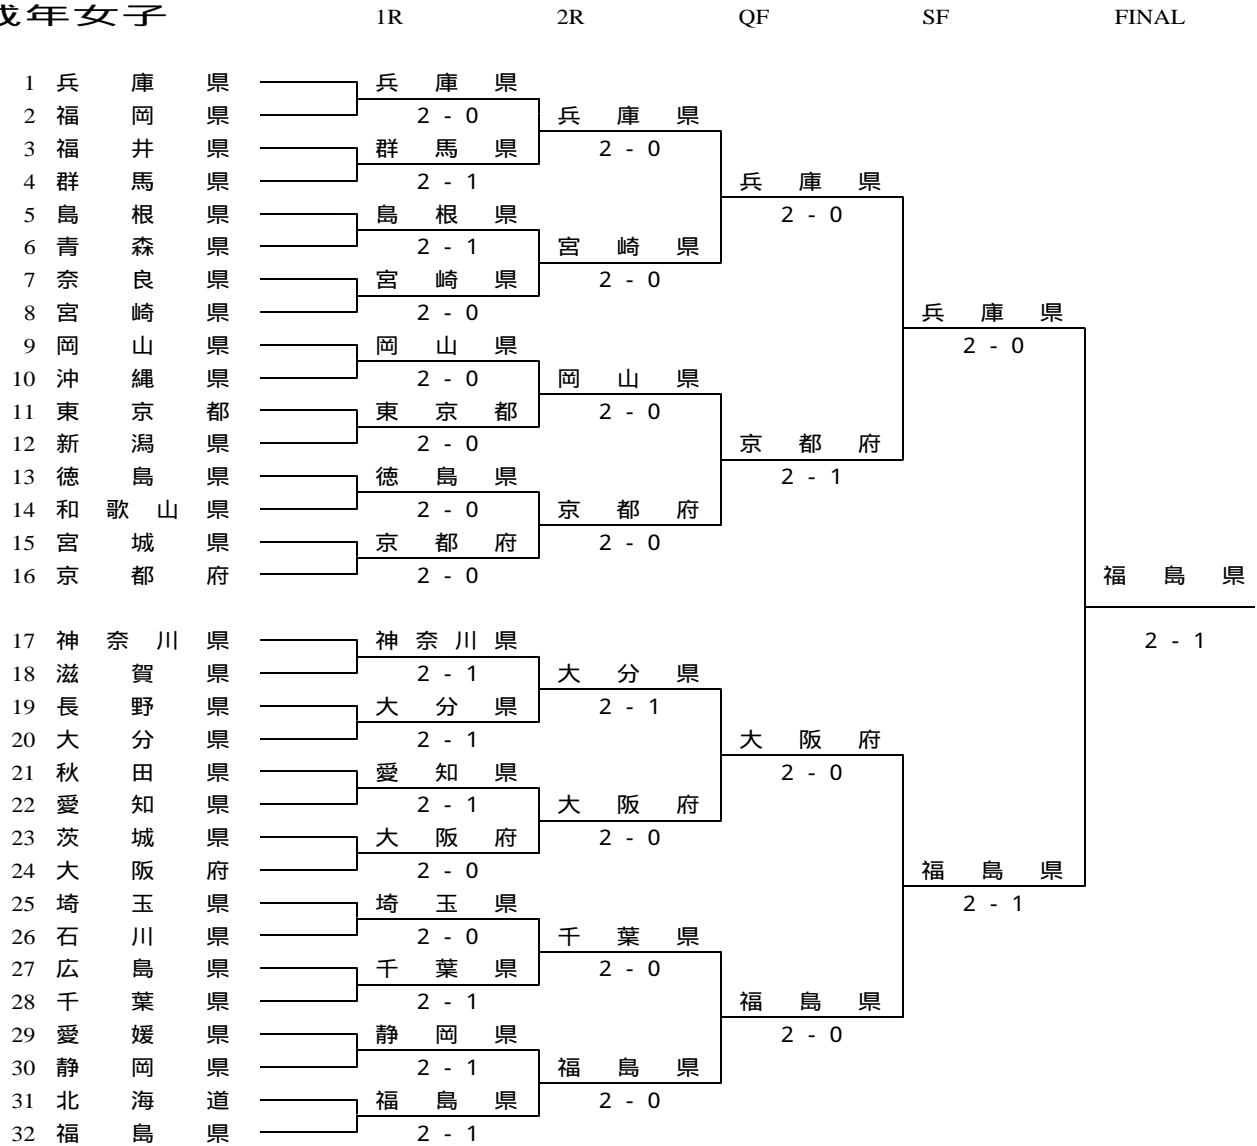

第 6 1 回 国民体育大会テニス競技

2006/10/06-09 神戸市 神戸総合運動公園テニスコートほか（砂入り人工芝）

成年女子

(* 福島県は3年連続4度目の優勝)

* 3位決定戦

* 5位決定戦

* 7位決定戦

成年女子1回戦