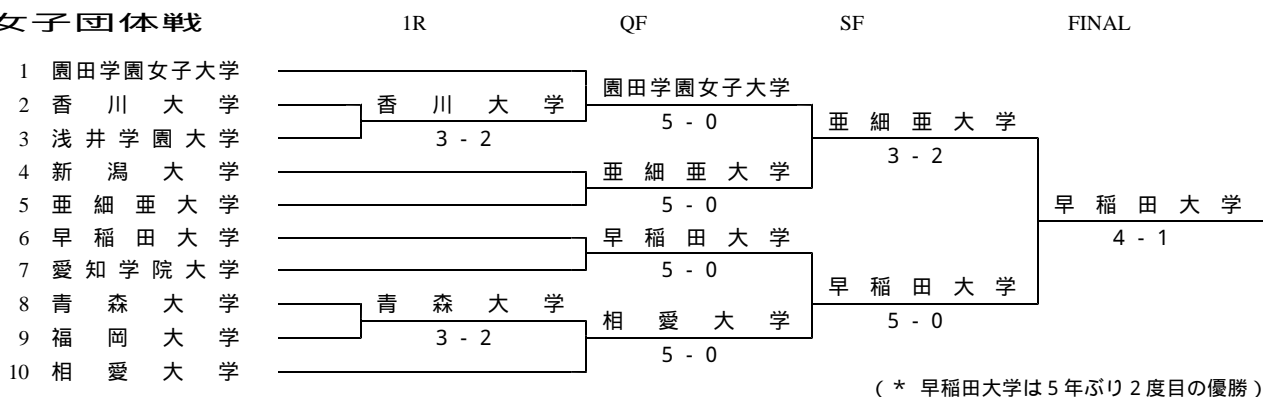

第42回 全日本大学対抗テニス王座決定試合

2006/10/11-15 岐阜市 長良川テニスプラザ(砂入り人工芝)

女子団体戦

(* 早稲田大学は5年ぶり2度目の優勝)

★ 3位決定戦

1回戦

種別	2 香川大学	3 - 2	3 浅井学園大学
複1	高橋・平井	6-0 6-1	高田・堀
複2	岡田・福島	4-6 3-6	田中・建部
単1	高橋 由香里	6-7(3) 4-6	堀 舞美
単2	平井 瑞花	6-2 6-1	田中 絵梨
単3	岡田 美菜子	6-4 6-1	高田 佳那

種別	8 青森大学	3 - 2	9 福岡大学
複1	鄭・高橋	6-2 6-4	里崎・田中
複2	古館・扇野	1-6 0-6	近石・鶴川
単1	高橋 愛	6-0 7-6(6)	近石 千晶
単2	鄭 載熹	7-5 6-2	宮川 早恵
単3	古館 真美	0-6 0-6	石田 美帆

準々決勝

種別	1 園田学園女子大学	5 - 0	2 香川大学
複1	大西・川床	6-1 6-0	岡田・福島
複2	伊藤・中西	6-0 6-1	高橋・平井
単1	伊藤 和沙	6-0 6-2	高橋 由香里
単2	大西 香	6-2 6-1	平井 瑞花
単3	川床 萌	6-0 6-1	岡田 美菜子

種別	4 新潟大学	0 - 5	5 亜細亜大学
複1	田村・尾崎	0-6 0-6	森・坪
複2	丹野・中島	0-6 1-6	高橋・土屋
単1	田村 みなみ	0-6 0-6	宮崎 優実
単2	大島 彩香	0-6 0-6	土屋 奈夏
単3	丹野 亜糸	1-6 3-6	津布久 萌

種別	6 早稲田大学	5 - 0	6 愛知学院大学
複1	宮村・木川	6-2 6-3	寺本・平野
複2	青山・福井	7-5 6-0	寺本・三浦
単1	宮村 美紀	7-5 6-1	寺本 舞
単2	福井 恵実	6-0 6-1	平野 加織
単3	青山 修子	7-5 6-3	寺本 萌

種別	8 青森大学	0 - 5	10 相愛大学
複1	鄭・高橋	2-6 2-6	伊藤・辻村
複2	古館・扇野	0-6 0-6	富山・佐藤
単1	高橋 愛	1-6 7-5 2-6	富山 愛
単2	鄭 載熹	4-6 2-6	伊藤 亜理沙
単3	古館 真美	0-6 1-6	辻村 香名子

準決勝

種別	1 園田学園女子大学	2 - 3	5 亜細亜大学
複1	大西・川床	6-7(5) 4-6	森・坪
複2	伊藤・中西	6-7(3) 6-4 5-7	高橋・土屋
単1	伊藤 和沙	6-7(3) 6-3 6-3	宮崎 優実
単2	中西 由希子	6-2 4-6 0-6	土屋 奈夏
単3	大西 香	6-4 6-2	津布久 萌

種別	6 早稲田大学	5 - 0	10 相愛大学
複1	宮村・木川	7-5 6-4	辻村・富山
複2	青山・福井	7-6(2) 6-4	伊藤・佐藤
単1	宮村 美紀	3-6 6-3 6-3	富山 愛
単2	福井 恵実	6-2 7-5	伊藤 亜理沙
単3	青山 修子	6-2 6-4	辻村 香名子

決勝

種別	5 亜細亜大学	1 - 4	6 早稲田大学
複1	森・坪	1-6 1-6	宮村・木川
複2	高橋・土屋	6-4 0-6 2-6	青山・福井
単1	宮崎 優実	6-3 6-3	宮村 美紀
単2	土屋 奈夏	4-6 3-6	福井 恵実
単3	津布久 萌	4-6 2-6	青山 修子

3位決定戦

種別	1 園田学園女子大学	3 - 2	10 相愛大学
複1	伊藤・大西	4-6 3-6	辻村・富山
複2	川床・東	3-6 6-7(11)	伊藤・佐藤
単1	中西 由希子	6-2 7-5	富山 愛
単2	大西 香	6-4 6-3	伊藤 亜理沙
単3	川床 萌	6-4 6-1	辻村 香名子