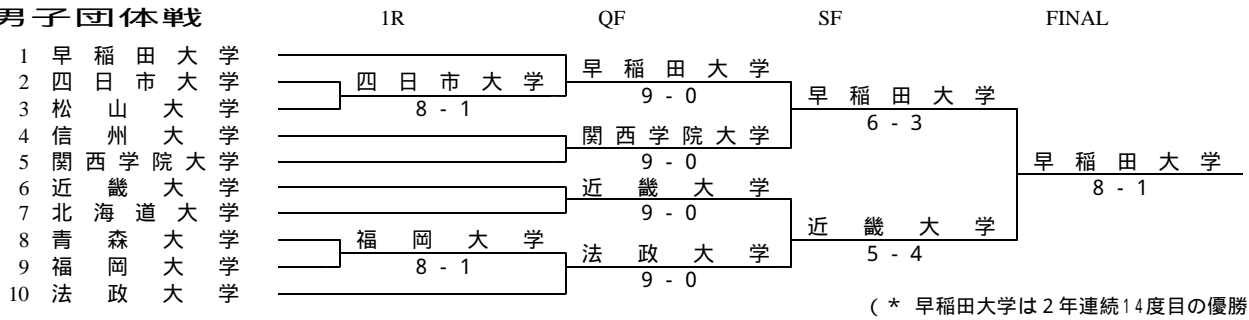

# 第60回 全日本大学対抗テニス王座決定試合

2006/10/11-15 岐阜市 長良川テニスプラザ(砂入り人工芝)

## 男子団体戦

(\* 早稲田大学は2年連続14度目の優勝)