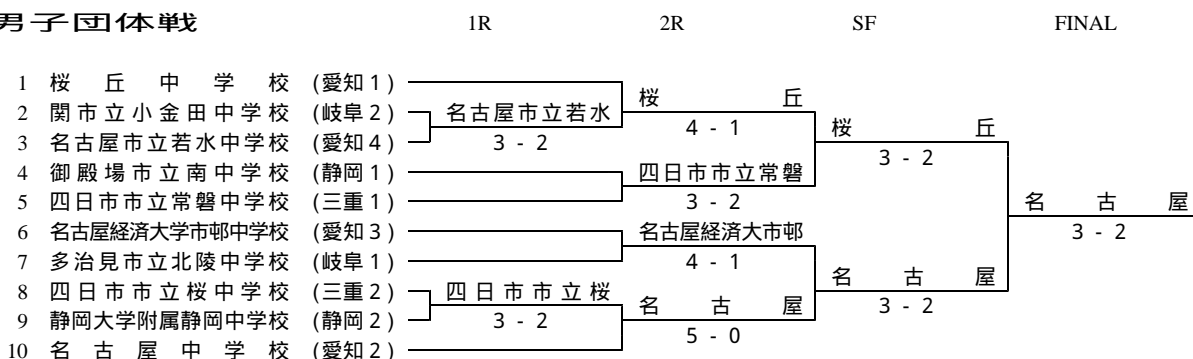

第55回 東海地区中学生テニス選手権大会

2006/06/04 名古屋市 東山公園テニスセンター

男子団体戦

★ 3位決定戦

1回戦

種別	2 関市立小金田	2 - 3	3 名古屋市立若水
複2	熊谷・兼子	6 - 1	山本・山崎
複1	林・今井	6 - 1	後藤・小林
単3	中島 翼	0 - 6	鈴木 惇 椰
単2	猿渡 凌	0 - 6	前川 拓 範
単1	塚原 佑 樹	3 - 6	前川 知 範

種別	8 四日市市立桜	3 - 2	9 静岡大学附静岡
複2	桂山・羽場	6 - 4	三橋・小久保
複1	中山・捫垣	1-6 6-1	柴山・大石
単3	森 仁 矢	1 - 6	朝比奈 亮
単2	瀧澤 隆 雅	6 - 0	殿岡 佳 祐
単1	高木 駿 太	4 - 6	鈴木 亮 太