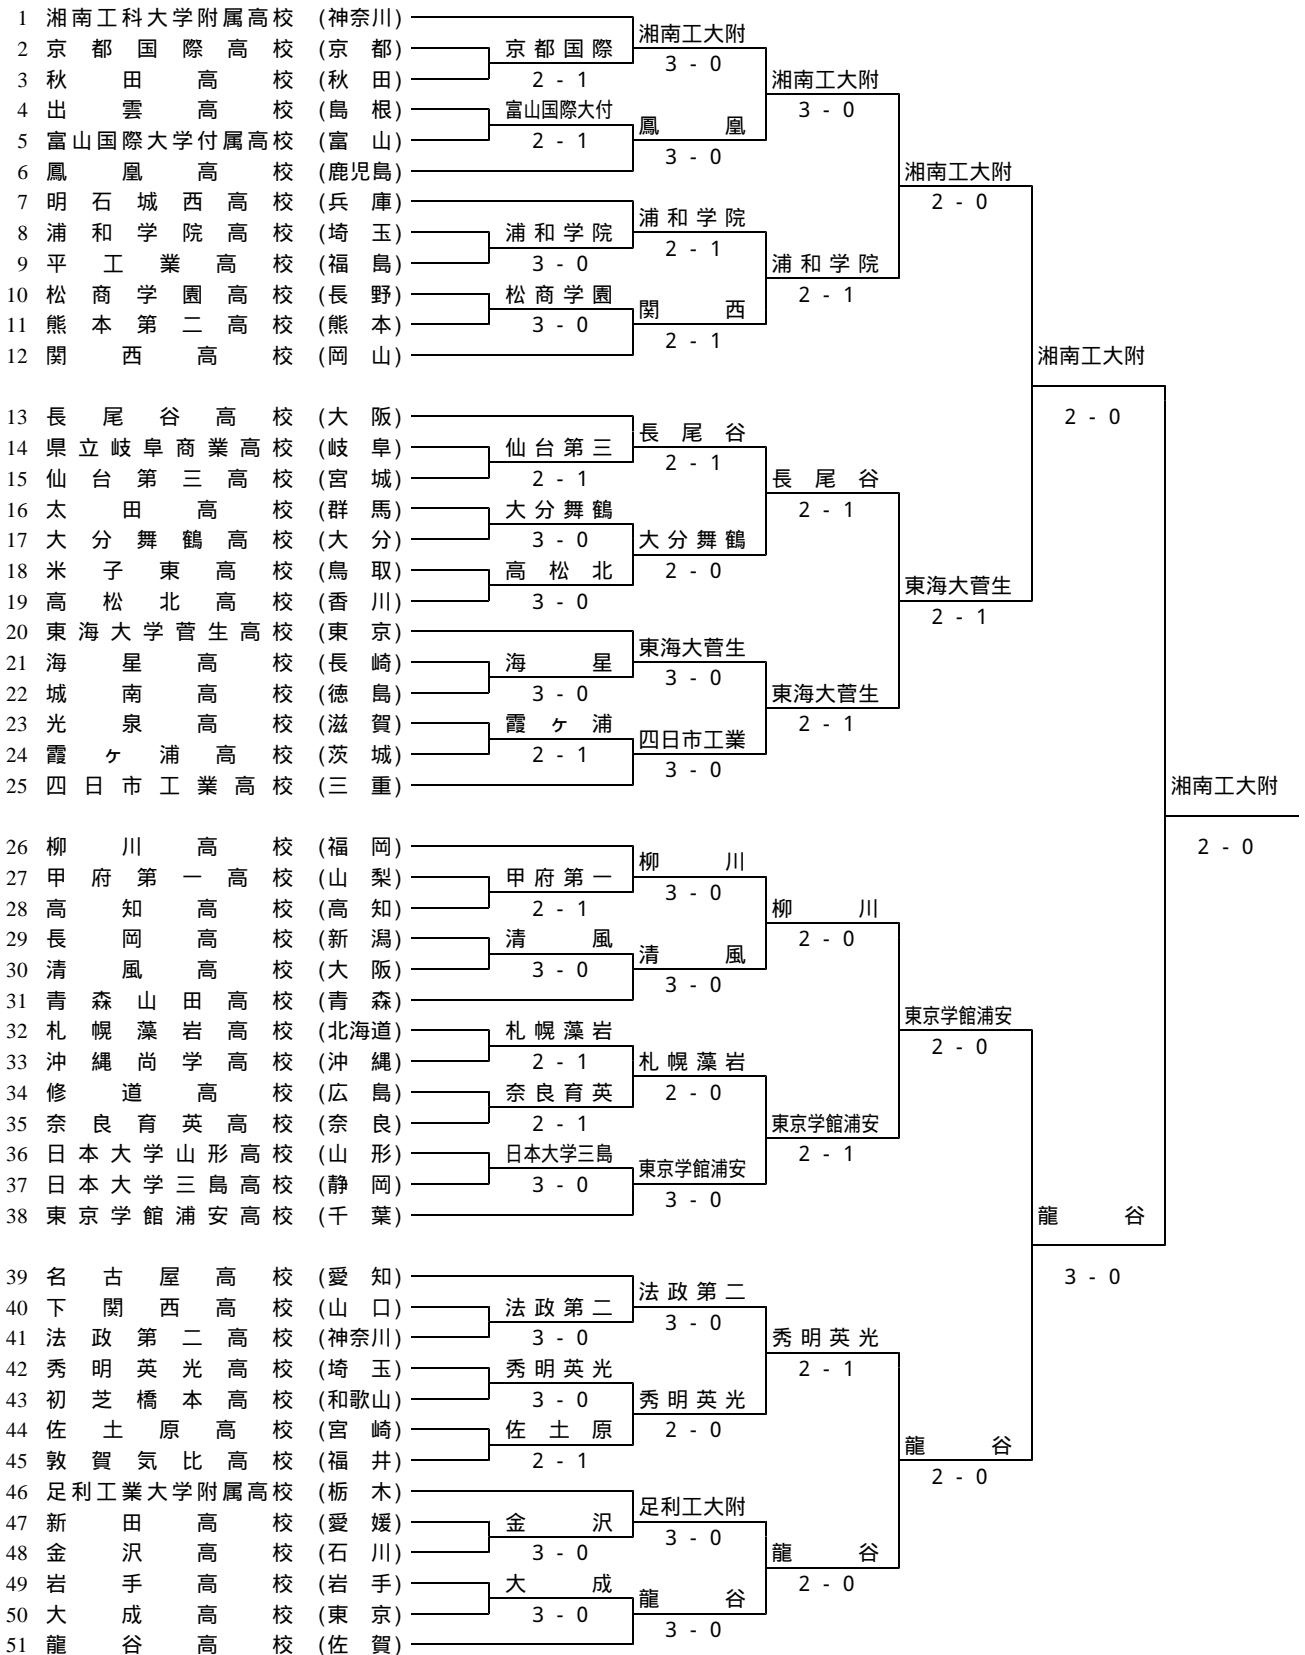

平成20年度 全国高等学校総合体育大会
第65回 全国高等学校対抗テニス大会

2008/08/02-08 埼玉県営大宮第二公園テニス場ほか

男子団体戦

1R 2R 3R QF SF FINAL

(* 湘南工科大学附属高校は2年連続3度目の優勝)

男子 1 回戦

種別	2 京 都 国 際	2 - 1	3 秋 田
D	三宅・松矢	8 - 2	渡部・伊藤
S1	西村 翼	8 - 5	佐々木 啓
S2	李 宇容	5 - 8	嵯峨 卓