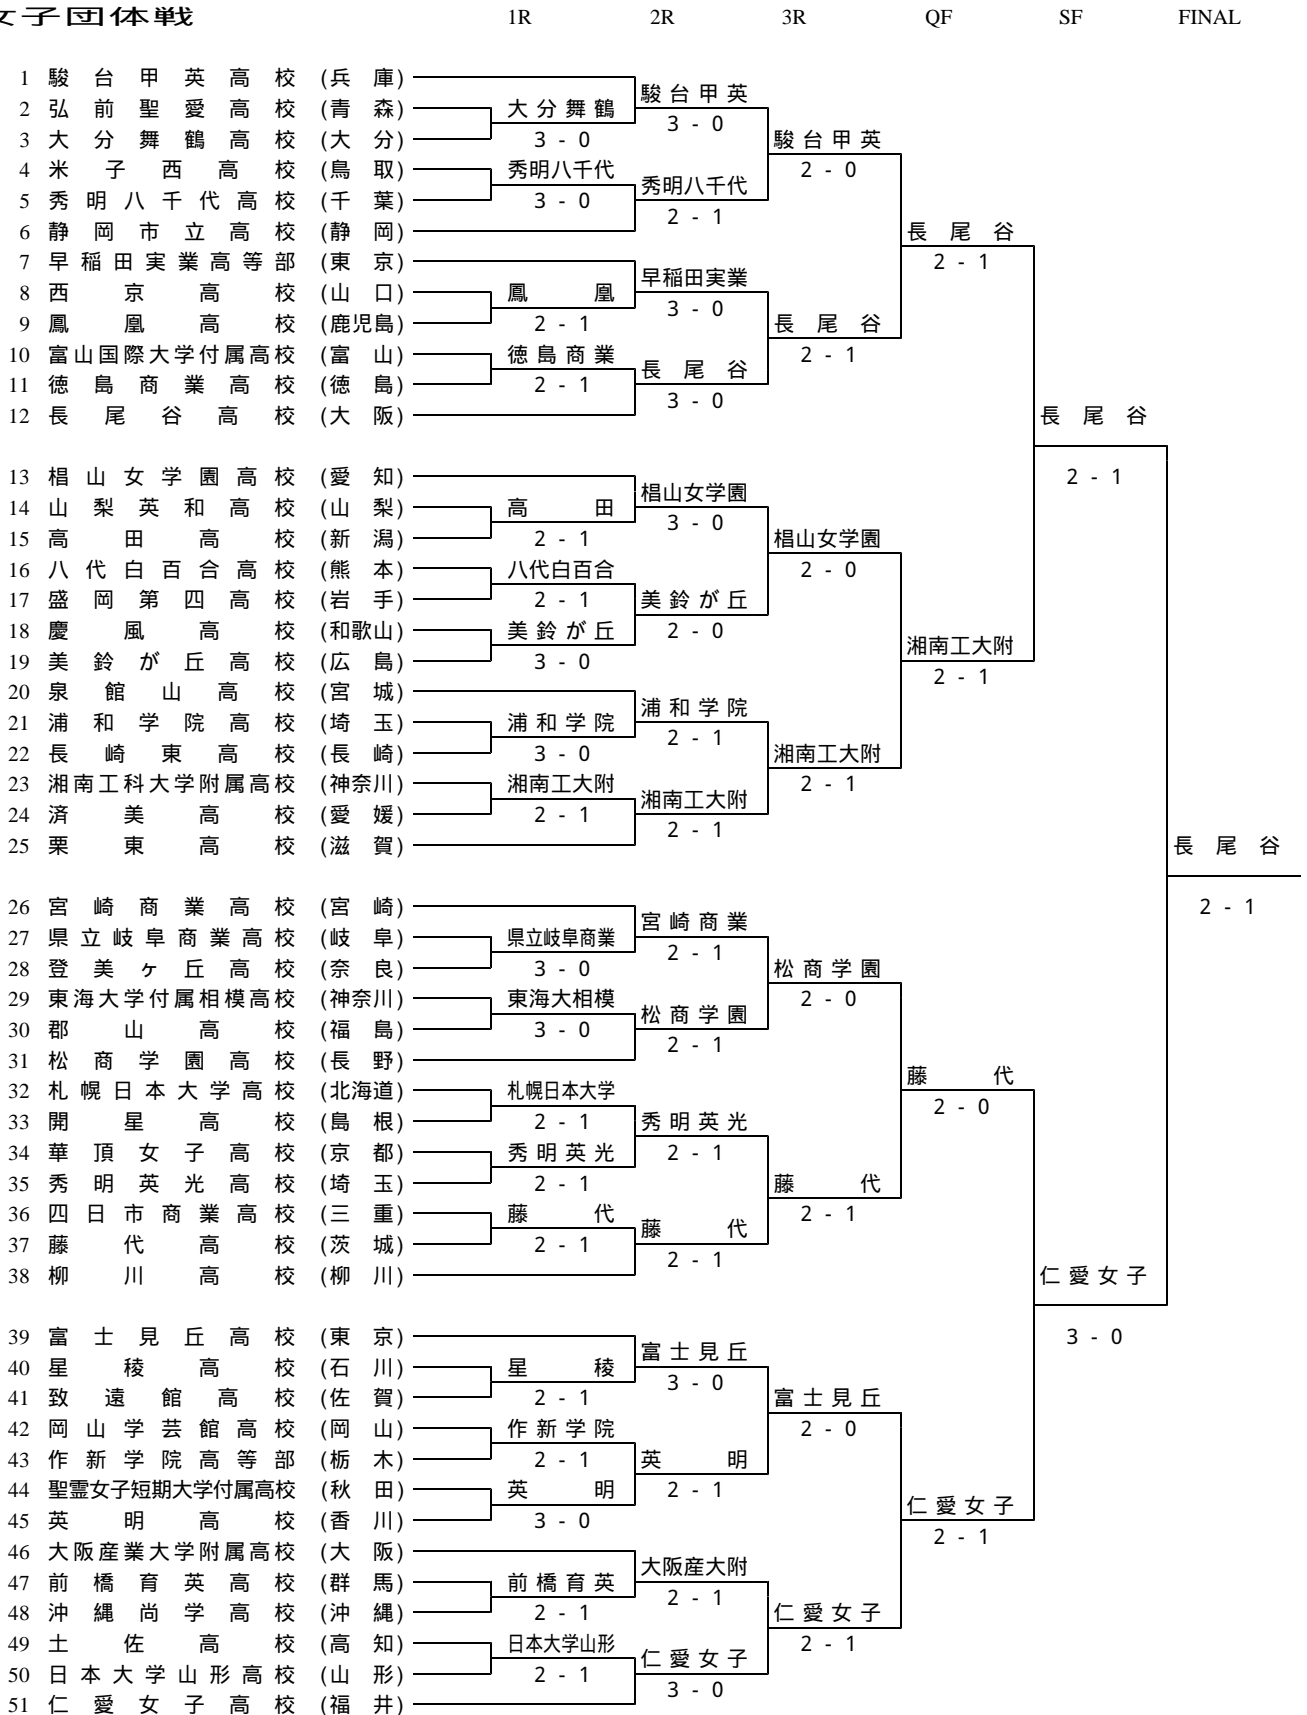

平成20年度 全国高等学校総合体育大会
第65回 全国高等学校対抗テニス大会

2008/08/02-08 埼玉県営大宮第二公園テニス場ほか

女子団体戦

(* 長尾谷高校は3年連続3度目の優勝)