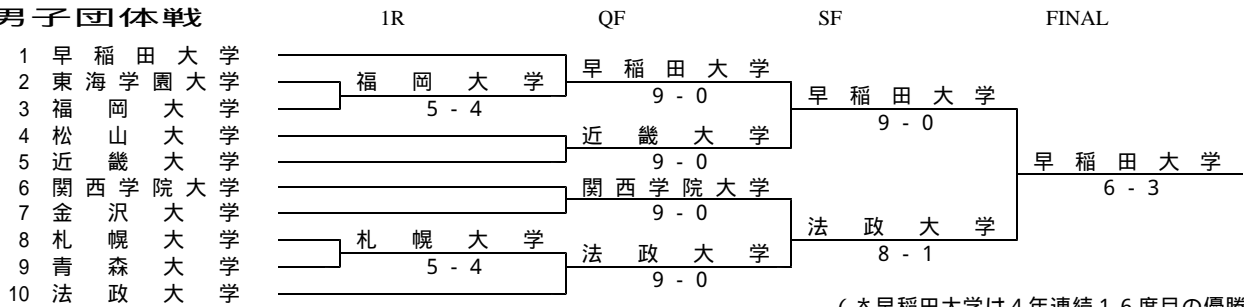

第62回 全日本大学対抗テニス王座決定試合

2008/10/29-11/02 岐阜市 長良川テニスプラザ(住友オムニ)

男子団体戦

(*早稲田大学は4年連続16度目の優勝)

* 3位決定戦

5 近畿大学	—	関西学院大学
6 関西学院大学	—	7-2

1回戦

種別	2 東海学園大学	4 - 5	3 福岡大学
複1	朝倉・鶴飼	6-2 6-2	築地・徳重
複2	小林・高柳	6-7(3) 7-5 7-5	里崎・平沼
複3	清水・山崎	4-6 1-6	野田・梯
単1	朝倉 諒	4-6 2-6	里崎 貴行
単2	鶴飼 元	6-2 6-1	平沼 光孝
単3	清水 一開	4-6 0-6	徳重 孝典
単4	森田 佑輝	6-2 6-1	築地 涼介
単5	山崎 元希	4-6 6-1 3-6	野田 将吾
単6	松下 晃平	2-6 3-6	梯 隼人