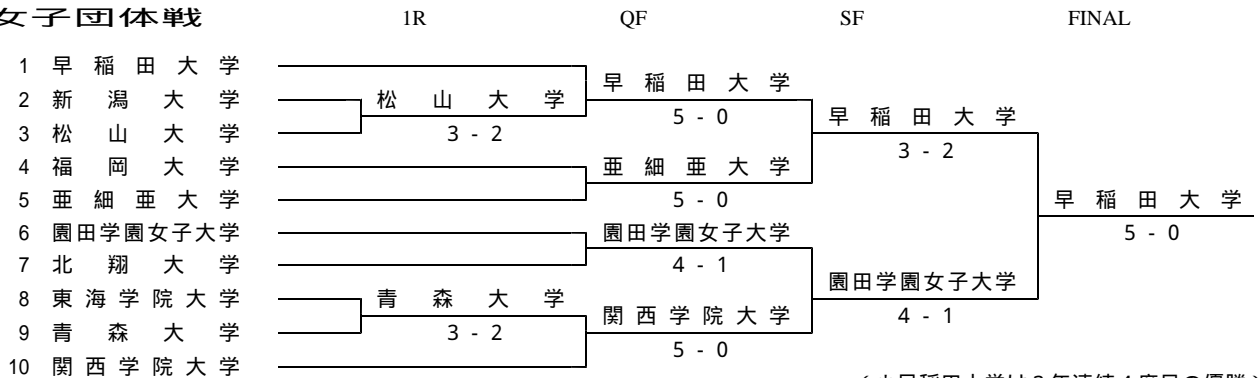

第44回 全日本大学対抗テニス王座決定試合

2008/10/29-11/02 岐阜市 長良川テニスプラザ(住友オムニ)

女子団体戦

(* 早稲田大学は3年連続4度目の優勝)

★ 3位決定戦

1回戦

種別	2 新潟大学	2 - 3	3 松山大学
複1	田村・菅村	2-6 3-6	坂本・村上
複2	丹野・水落	0-6 2-6	林・末田
単1	田村 みなみ	6-4 6-4	末田 希
単2	高橋 円香	5-7 6-1 6-2	坂本 加奈
単3	丹野 亜糸	6-3 2-6 1-6	村上 愛

種別	8 東海学院大学	2 - 3	9 青森大学
複1	宮本・濱崎	3-6 4-6	高橋・朴
複2	花井・中澤	B Y E	B Y E
単1	宮本 真菜美	4-6 0-6	高橋 愛
単2	濱崎 美保	0-6 2-6	朴 芝仙
単3	中澤 亜希	7-5 6-1	李 允炯

準々決勝

種別	1 早稲田大学	5 - 0	3 松山大学
複1	青山・川村	6-1 6-3	坂本・村上
複2	井上・田中	6-0 6-1	林・末田
単1	井上 明里	6-0 6-1	末田 希
単2	青山 修子	6-0 6-3	村上 愛
単3	梶尾 奈央	6-0 6-0	玉木 奈々江

種別	4 福岡大学	0 - 5	5 亜細亜大学
複1	田中・石田	3-6 2-6	宮崎・木下
複2	鶴川・長	1-6 6-4 3-6	角田・荒木
単1	田中 芳美	6-3 1-6 3-6	宮崎 優実
単2	石田 美帆	6-3 3-6 2-6	木下 ミサ
単3	長 布紗子	4-6 1-6	荒木 史織

種別	6 園田学園女子大学	4 - 1	7 北翔大学
複1	東・淵脇	6-4 6-0	堀・赤石
複2	川崎・貝塚	6-1 6-1	建部・千葉
単1	川崎 好美	6-2 6-1	赤石 由衣
単2	秋葉 良美	6-0 6-2	千葉 菜々美
単3	嵯峨 日登美	7-6(3) 5-7 3-6	堀 舞美

種別	9 青森大学	0 - 5	10 関西学院大学
複1	高橋・朴	1-6 4-6	加藤・菅村(彩)
複2	B Y E	B Y E	須加田・上村
単1	高橋 愛	4-6 4-6	加藤 夕香子
単2	朴 芝仙	4-6 3-6	上村 奈都子
単3	李 允炯	2-6 2-6	井本 久美子

準決勝

種別	1 早稲田大学	3 - 2	5 亜細亜大学
複1	青山・川村	6-3 6-7(3) 4-6	宮崎・木下
複2	井上・田中	6-0 7-6(2)	角田・荒木
単1	井上 明里	2-6 4-6	宮崎 優実
単2	青山 修子	6-4 5-7 6-0	木下 ミサ
単3	梶尾 奈央	3-6 6-1 6-1	荒木 史織

種別	6 園田学園女子大学	4 - 1	10 関西学院大学
複1	東・川崎	6-2 2-6 6-2	上村・菅村(由)
複2	淵脇・貝塚	7-5 6-4	加藤・菅村(彩)
単1	川崎 好美	2-6 6-4 6-3	加藤 夕香子
単2	東 友賀	7-6(2) 6-4	上村 奈都子
単3	淵脇 美幸	7-6(3) 1-6 3-6	井本 久美子

決勝

種別	1 早稲田大学	5 - 0	6 園田学園女子大学
複1	青山・川村	6-2 6-1	東・川崎
複2	井上・田中	6-0 6-3	淵脇・貝塚
単1	井上 明里	6-3 6-2	川崎 好美
単2	青山 修子	6-2 6-1	淵脇 美幸
単3	梶尾 奈央	6-2 6-4	東 友賀

3位決定戦

種別	5 亜細亜大学	5 - 0	10 関西学院大学
複1	宮崎・木下	6-1 2-6 6-1	須加田・上村
複2	角田・荒木	4-6 7-5 6-1	加藤・菅村(彩)
単1	宮崎 優実	4-6 6-4 6-1	加藤 夕香子
単2	木下 ミサ	6-1 6-1	上村 奈都子
単3	荒木 史織	6-2 6-2	井本 久美子