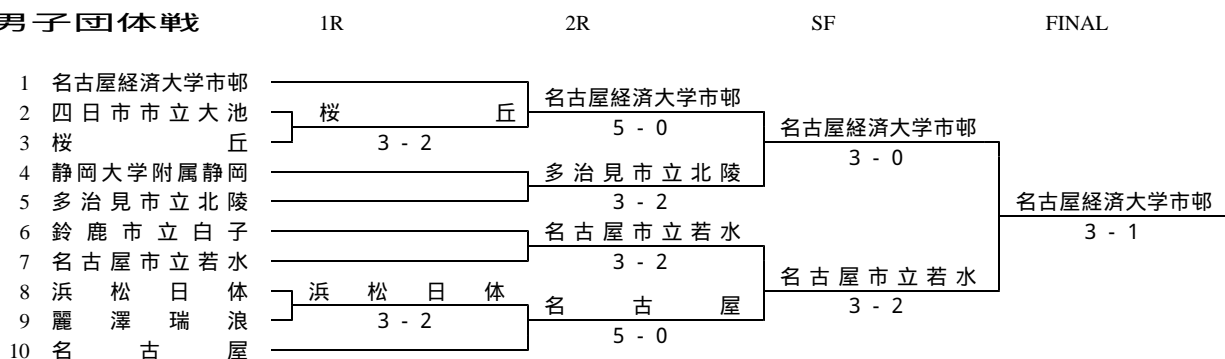

第57回 東海地区中学生テニス選手権大会

2008/06/01 名古屋市 東山テニスセンター

男子団体戦

★ 3位決定戦

1回戦

種別	2 四日市市立大池	2 - 3	3 桜丘
複2	染井・服部	1 - 6	高林・林
複1	市川・中西	6 - 4	小林・恵中
単3	柴田郁弥	3 - 6	野嶋剛嗣
単2	萩貴智	6 - 1	井口青空
単1	坂口雄基	0 - 6	上手一輝

種別	8 浜松日体	3 - 2	9 麗澤瑞浪
複2	大池・青嶋	2 - 6	熊本・山内
複1	鈴木・伊東	6 - 0	林・柴田
単3	伊藤健太	6 - 3	木納勇佑
単2	太田悠介	6 - 4	久良和也
単1	小林拓夢	3 - 6	水野慶大