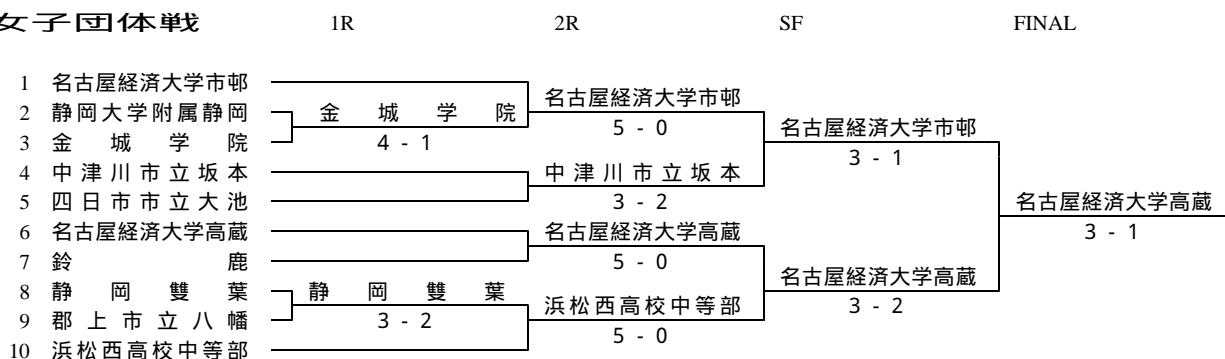

第57回 東海地区中学生テニス選手権大会

2008/06/01 名古屋市 東山テニスセンター

女子団体戦

★ 3位決定戦

1回戦

種別	2 静岡大附属静岡	1 - 4	3 金城学院
複2	渋谷・江崎	0 - 6	斉藤・杉山
複1	柴山・浦田	1 - 6	大橋・近藤
単3	夏目陽菜	1 - 6	脇田桃花
単2	渡井沙稀	0 - 6	橋永子
単1	後藤波那	6 - 4	鈴木絢賀

種別	8 静岡双葉	3 - 2	9 郡上市立八幡
複2	杉山・豊田	0 - 6	五味川・坂本
複1	川端・原田	3 - 6	清水・山田
単3	清水理咲	6 - 0	田中美紀
単2	濱崎祐美	6 - 0	野村菜帆
単1	谷下絵里	6 - 0	池田麻衣