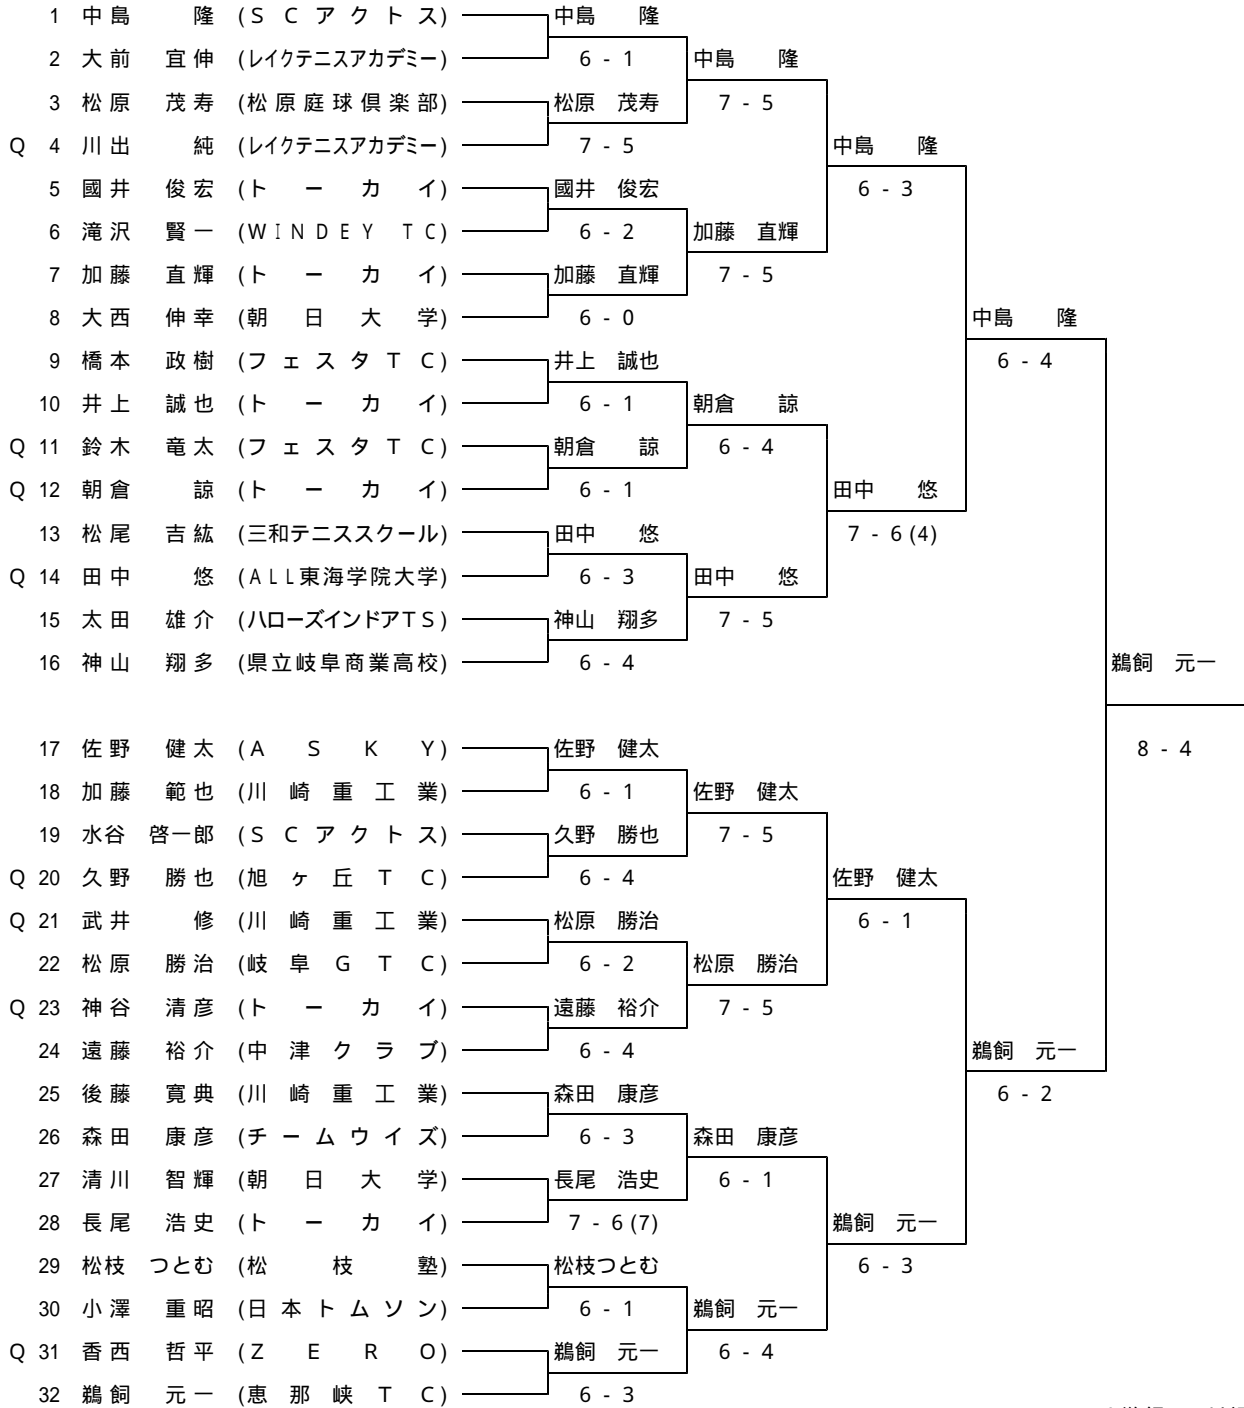

第35回 岐阜県選抜室内テニス選手権大会

2010/01/30-31 02/07 岐阜市東部体育館(ウッドコート)

男子シングルス本戦 1R 2R QF SF FINAL

(* 鷺飼元一は初優勝)

***** 予選補欠リスト *****

- 久保 寿和 (朝 日 大 学) 岡田 啓一 (ス ポー ツ J I R O) 奥村 大三 (S C ア ク ト ス)
- 奥田 勝己 (ダ - ク ホ ー ス) 後藤 祐亮 (プ レ ジ ャ ー) 玉腰 敬大 (松 枝 塾)
- 下村 克幸 (レイクテニスアカデミー) 山田 健次 (ワイルドチェリー)

* シングルス予選に欠員が生じた場合上記順位でドローに入ります。順位で入れなかった選手には参加料を返還します。

第35回 岐阜県選抜室内テニス選手権大会

2010/01/30-31 02/07 岐阜市東部体育館(ウッドコート)

男子ダブルス本戦

	1R	2R	QF	SF	FINAL
1 松原 茂寿・神山 翔多 (松原庭球倶楽部・県立岐阜商業高校)	松原・神山				
2 山下 政弘・村瀬 正純 (長良川ラケット倶楽部)	6 - 4	兼松・大前			
3 赤塚 尚磯・山内 大樹 (らぶそうる)	兼松・大前	6 - 2			
4 兼松 孝史・大前 宜伸 (レイクテニスアカデミー)	6 - 2		兼松・大前		
5 水野 雄矢・安藤 有紀 (らぶそうる)	丹羽・水野		6 - 2		
6 丹羽 幸生・水野 隆司 (レイクテニスアカデミー)	6 - 4	丹羽・水野			
7 森田 康彦・小澤 重昭 (チームウイズ・日本トムソン)	森田・小澤	6 - 2			
8 鈴木 竜太・河田宏二郎 (フェスタTC)	W.O			國井・朝倉	
9 大西 伸幸・横山 泰久 (朝日大学)	國井・朝倉			6 - 3	
10 國井 俊宏・朝倉 諒 (トカイ)	6 - 1	國井・朝倉			
11 酒井 恒二・中坪 慎吾 (チームウイズ・長良川ラケット倶楽部)	酒井・中坪	6 - 1			
12 玉木 圭司・河村 英乙 (らぶそうる)	7 - 6 (4)		國井・朝倉		
13 鈴木 一行・佐瀬 直樹 (長良川ラケット倶楽部・ウイング)	紅谷・酒向		7 - 6 (2)		
14 紅谷 隆浩・酒向 高明 (らぶそうる)	6 - 1	加藤・岸野			
Q 15 高橋 識成・鈴木健太郎 (アウトバーンTC)	加藤・岸野	6 - 4			
16 加藤 範也・岸野 洋大 (川崎重工業・凜心TC)	7 - 6 (3)				加藤・井上
17 上田 祐貴・清川 智輝 (らぶそうる・朝日大学)	長尾・神谷				8 - 6
18 長尾 浩史・神谷 清彦 (トカイ)	6 - 2	田口・岡島			
19 田口 智之・岡島 靖浩 (プレジャー)	田口・岡島	6 - 3			
20 川出 純・下村 克幸 (レイクテニスアカデミー)	6 - 4		加藤・井上		
21 田中 典威・宮戸 邦雄 (大垣市民庭球)	西村・香西		6 - 2		
22 西村 良一・香西 哲平 (ZERON)	7 - 6 (8)	加藤・井上			
23 小椋 清治・森 尚久 (レイクテニスアカデミー)	加藤・井上	6 - 2			
24 加藤 直輝・井上 誠也 (トカイ)	6 - 3			加藤・井上	
25 後藤 寛典・武井 修 (川崎重工業)	田中・松尾		7 - 5		
Q 26 田中 悠・松尾 紳司 (ALL東海学院・TEAM WHALES)	6 - 3	田中・松尾			
27 山内 志文・河合 治彦 (凜心TC・レイクテニスアカデミー)	山内・河合	6 - 4			
28 渡辺 雅則・樺木 秀満 (ミキヤTC)	6 - 4		松枝・中島		
29 松尾 幸宗・水谷啓一郎 (SCアクトス)	山下・堀		7 - 5		
30 山下 好彦・堀 初三 (長良川ラケット倶楽部)	W.O	松枝・中島			
31 中瀬 泰・松下 直樹 (TEAM WHALES・飛驒GTC)	松枝・中島	6 - 1			
32 松枝つとむ・中島 隆 (松枝塾・SCアクトス)	6 - 4				