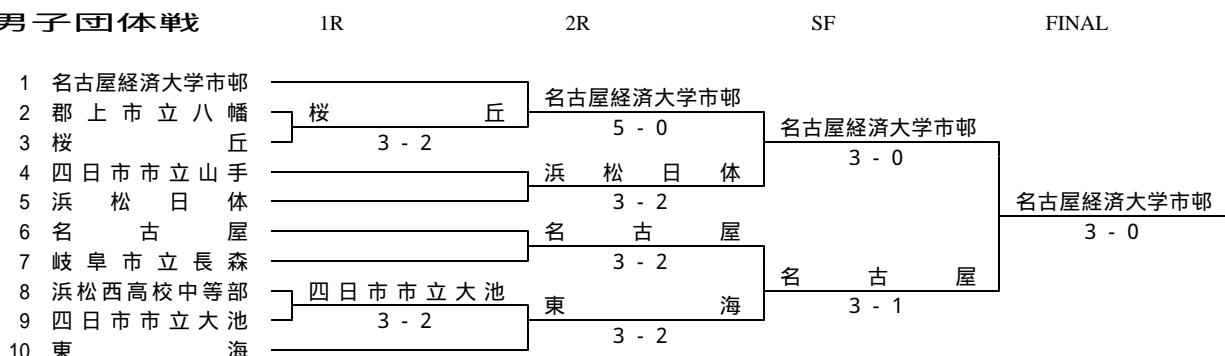

第59回 東海地区中学生テニス選手権大会

2010/06/06 名古屋市 東山テニスセンター

男子団体戦

* 3位決定戦

* 5位 7 岐阜市立長森
6位 3 桜丘

1回戦

種別	2 郡上市立八幡	2 - 3	3 桜丘
複2	坂本・河合	3 - 6	富田・小林
複1	清水・藤村	2 - 6	鈴木(琢)・林
単3	小森舞人	6 - 3	鈴木和馬
単2	足立渉	6 - 2	木島将嗣
単1	樋口翔也	0 - 6	馬詰大樹

種別	8 浜松西高校中等部	2 - 3	9 四日市市立大池
複2	青野・宮川	2 - 6	森・岩田
複2	菅野・浅野	6 - 1	梁井・渡部
単3	瀧裕紀	1 - 6	柴田郁弥
単2	宮本和哉	5 - 7	市川光太
単1	田中健登	6 - 0	伊藤光輝

2回戦

種別	1 名古屋経大市邨	5 - 0	3 桜丘
複2	鈴木・竹内	6 - 0	富田・鈴木(琢)
複1	江崎・茅野	6 - 1	小林・鈴木(和)
単3	菱田巨槻	6 - 0	福森諒
単2	田中瞭良	6 - 1	馬詰大樹
単1	林大地	6 - 2	木島将嗣

種別	4 四日市市立山手	2 - 3	5 浜松日体
複2	松岡・永尾	6 - 1	畦倉・大澤
複2	山口・伊藤	3 - 6	加茂・中村
単3	稲垣滉太	0 - 6	青嶋剣士郎
単2	水谷洋介	0 - 6	太田悠介
単1	服部佑紀	7 - 6 (1)	坂本光

種別	6 名古屋	3 - 2	7 岐阜市立長森
複2	藪・小林	6 - 1	畠山・坂井
複1	安藤・金	6 - 1	大島・橋
単3	早稻田英司	3 - 6	島袋将
単2	鷹他祐京	6 - 4	山岸大輝
単1	中島佑輝	3 - 6	島袋隼

種別	9 四日市市立大池	2 - 3	10 東海
複2	森・岩田	1 - 6	大島・白柳
複2	梁井・渡部	0 - 6	小玉・谷口
単3	柴田郁弥	6 - 1	西濱悠一朗
単2	市川光太	7 - 5	池田陽呂
単1	伊藤光輝	0 - 6	脇田俊輔

準決勝

種別	1 名古屋経大市邨	3 - 0	5 浜松日体
複2	鈴木・竹内	6 - 1	加茂・中村
複1	江崎・茅野	6 - 0	畦倉・坂本
単3	菱田巨槻	6 - 1	太田悠介
単2	田中瞭良	4 - 1	青嶋剣士郎
単1	林大地		増淵造

種別	6 名古屋	3 - 1	10 東海
複2	藪・小林	6 - 3	大島・白柳
複2	安藤・金	6 - 1	小玉・谷口
単3	早稻田英司	0 - 6	脇田俊輔
単2	鷹他祐京	6 - 3	西濱悠一朗
単1	中島佑輝	2 - 4	池田陽呂

決勝

種別	1 名古屋経大市邨	3 - 0	6 名古屋
複2	鈴木・竹内	6 - 3	藪・小林
複1	江崎・茅野	6 - 2	安藤・金
単3	菱田巨槻	6 - 3	鷹他祐京
単2	田中瞭良	5 - 1	中島佑輝
単1	林大地		早稻田英司

3位決定戦

種別	5 浜松日体	3 - 2	10 東海
複2	加茂・中村	1 - 6	大島・白柳
複2	大澤・坂本	6 - 3	小玉・谷口
単3	太田悠介	6 - 2	西濱悠一朗
単2	畦倉康平	0 - 6	脇田俊輔
単1	青嶋剣士郎	6 - 1	尾関良太