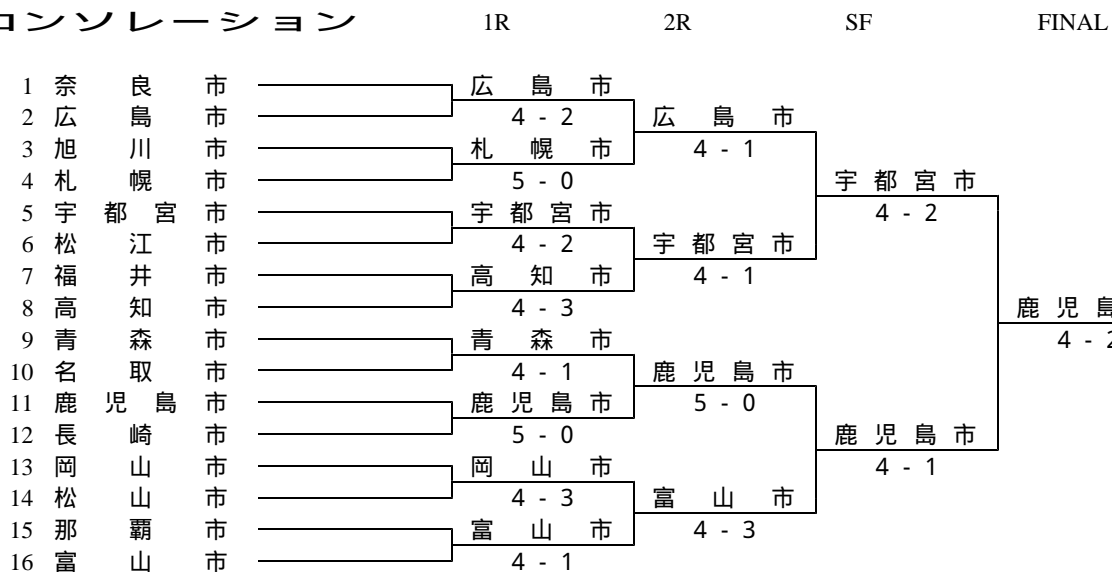

第 3 4 回 全日本都市対抗テニス大会

2010/07/16-18 山口県 岩国市テニスコート、麒麟ビバレッジ周南庭球場(砂入り人工芝)

本戦組合せ

コンソレーション

本単戦 1 回単戦

種別	1 東京都豊島区	5 - 0	2 奈良市
WD	大竹・桑田	8 - 3	藤本・福岡
MD	八木・奥	8 - 4	青木・中川
45MD	廣岡・佐藤	8 - 3	栗原・豊岡
45WD	山川・雨川	8 - 3	永井・足立
55MD	露崎・加藤	8 - 0	新見・竹下
WS	桑田寛子	打切り	福岡実穂
MS	奥大賢	打切り	青田武仁