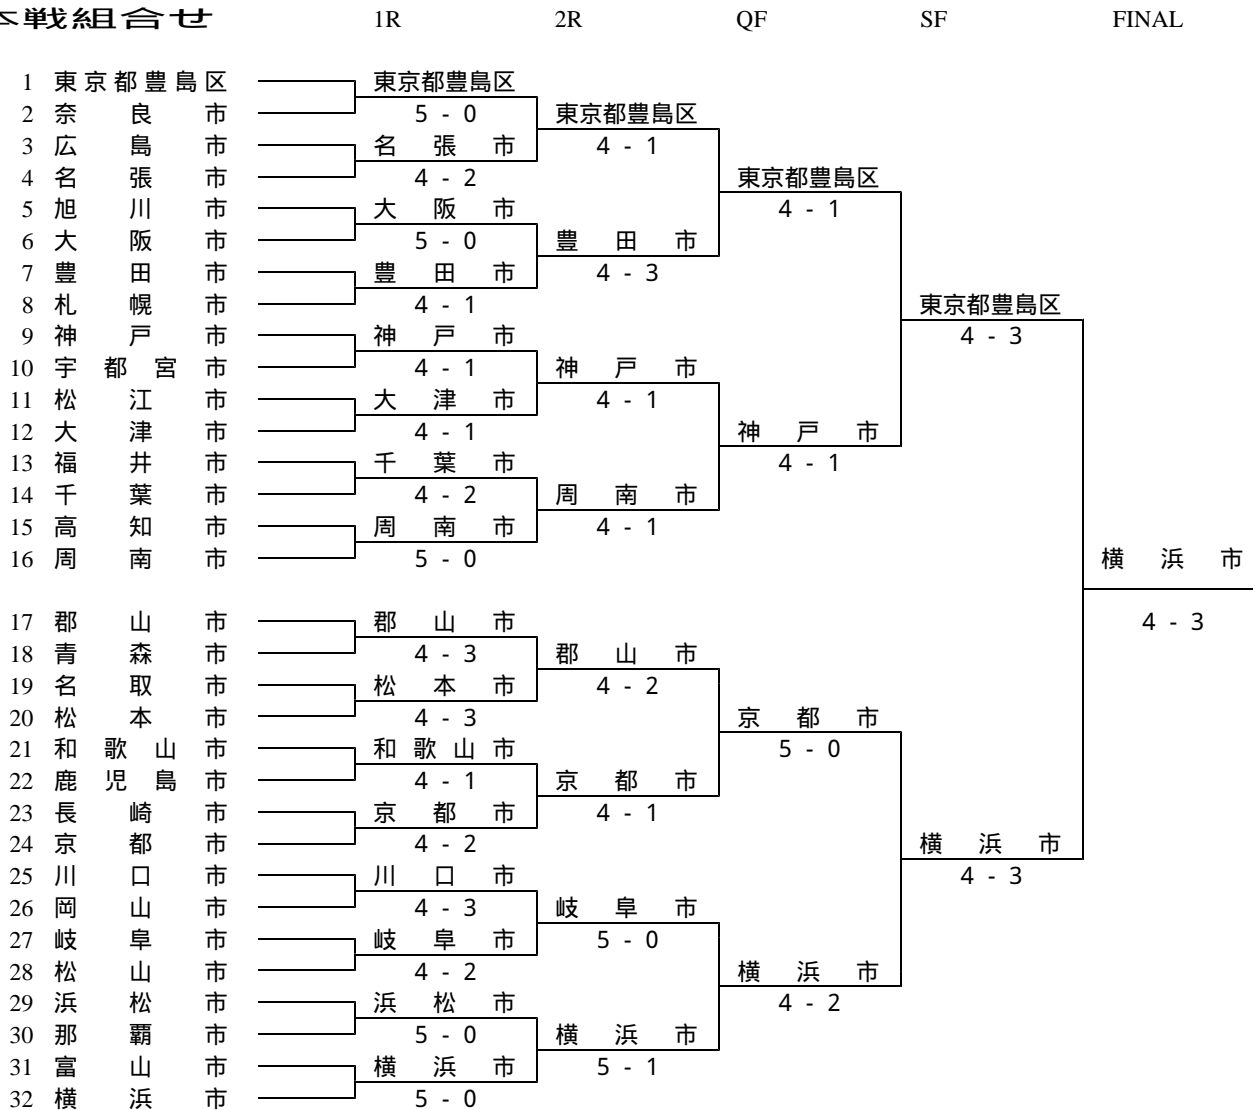

第 3 4 回 全日本都市対抗テニス大会

2010/07/16-18 山口県 岩国市テニスコート、麒麟ビバレッジ周南庭球場(砂入り人工芝)

本戦組合せ

コンソレーション

本単戦 1 回単戦

種別	1 東京都豊島区	5 - 0	2 奈良市
WD	大竹・桑田	8 - 3	藤本・福岡
MD	八木・奥	8 - 4	青木・中川
45MD	廣岡・佐藤	8 - 3	栗原・豊岡
45WD	山川・雨川	8 - 3	永井・足立
55MD	露崎・加藤	8 - 0	新見・竹下
WS	桑田寛子	打切り	福岡実穂
MS	奥大賢	打切り	青田武仁