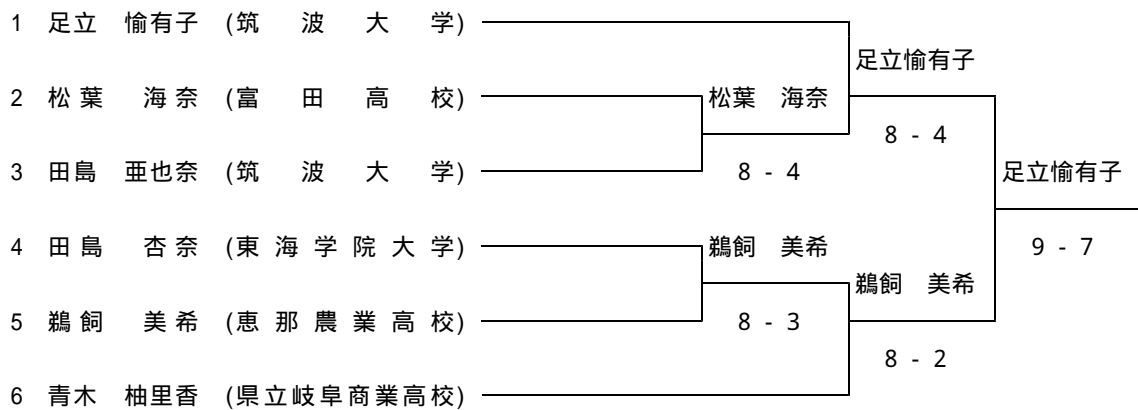

カンガルーカップ 国際女子オープンテニス 2011

岐阜県推薦出場選手選考会

2011/02/11 岐阜市 長良川テニスプラザ(ハード)

シングルス 1 位決定戦

1R

SF

FINAL

2 ~ 4 位決定戦