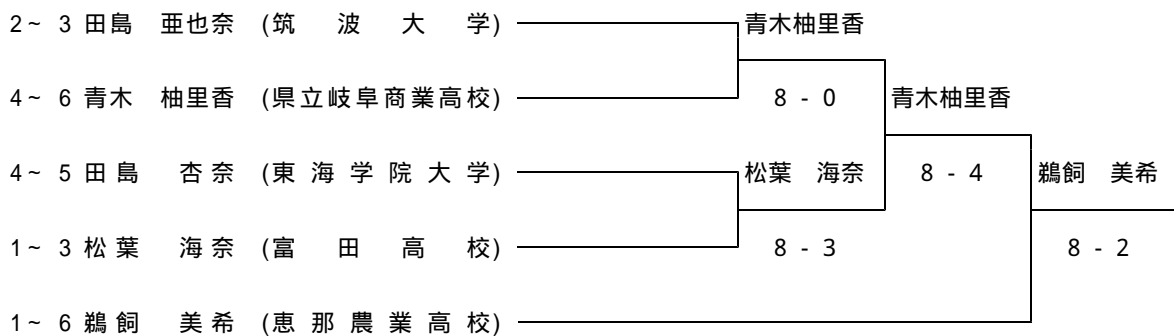

2 ~ 4 位決定戦

1R

SF

FINAL

本戦シングルスワイルドカード 1 足立 愉有子 (筑波大学)

予選シングルスワイルドカード 1 鶴飼 美希 (恵那農業高校)

予選シングルスワイルドカード 2 青木 柚里香 (県立岐阜商業高校)