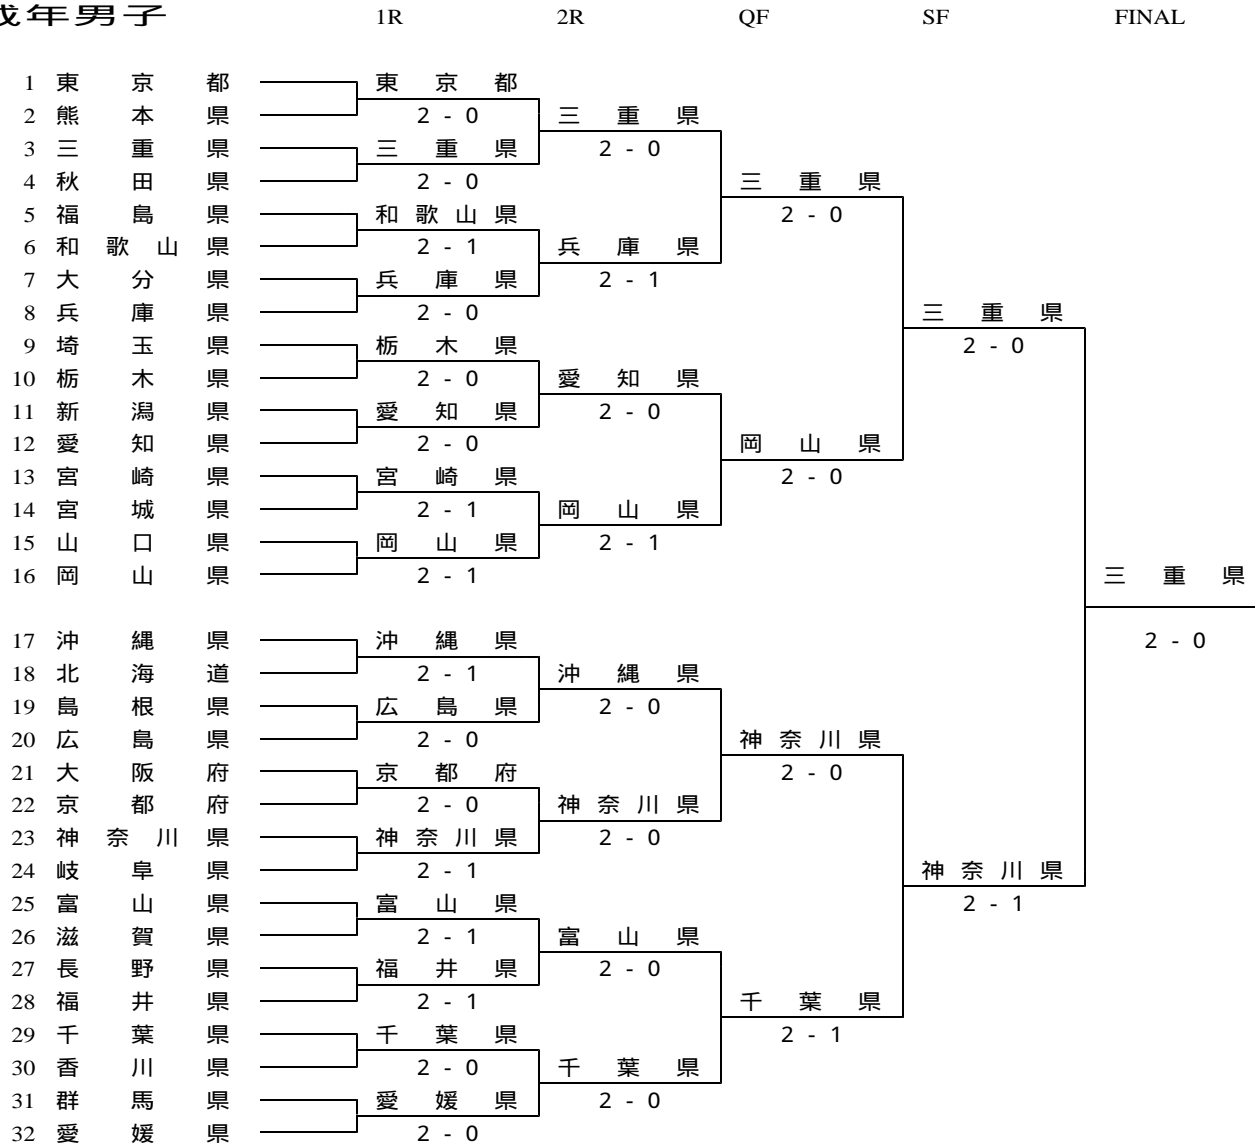

第66回 国民体育大会テニス競技

2011/10/02-05 周南市麒麟ビバレッジ周南庭球場（砂入り人工芝）

成年男子

(* 三重県は4年ぶり2度目の優勝)

* 3位決定戦

* 5位決定戦

* 7位決定戦

成年男子1回戦