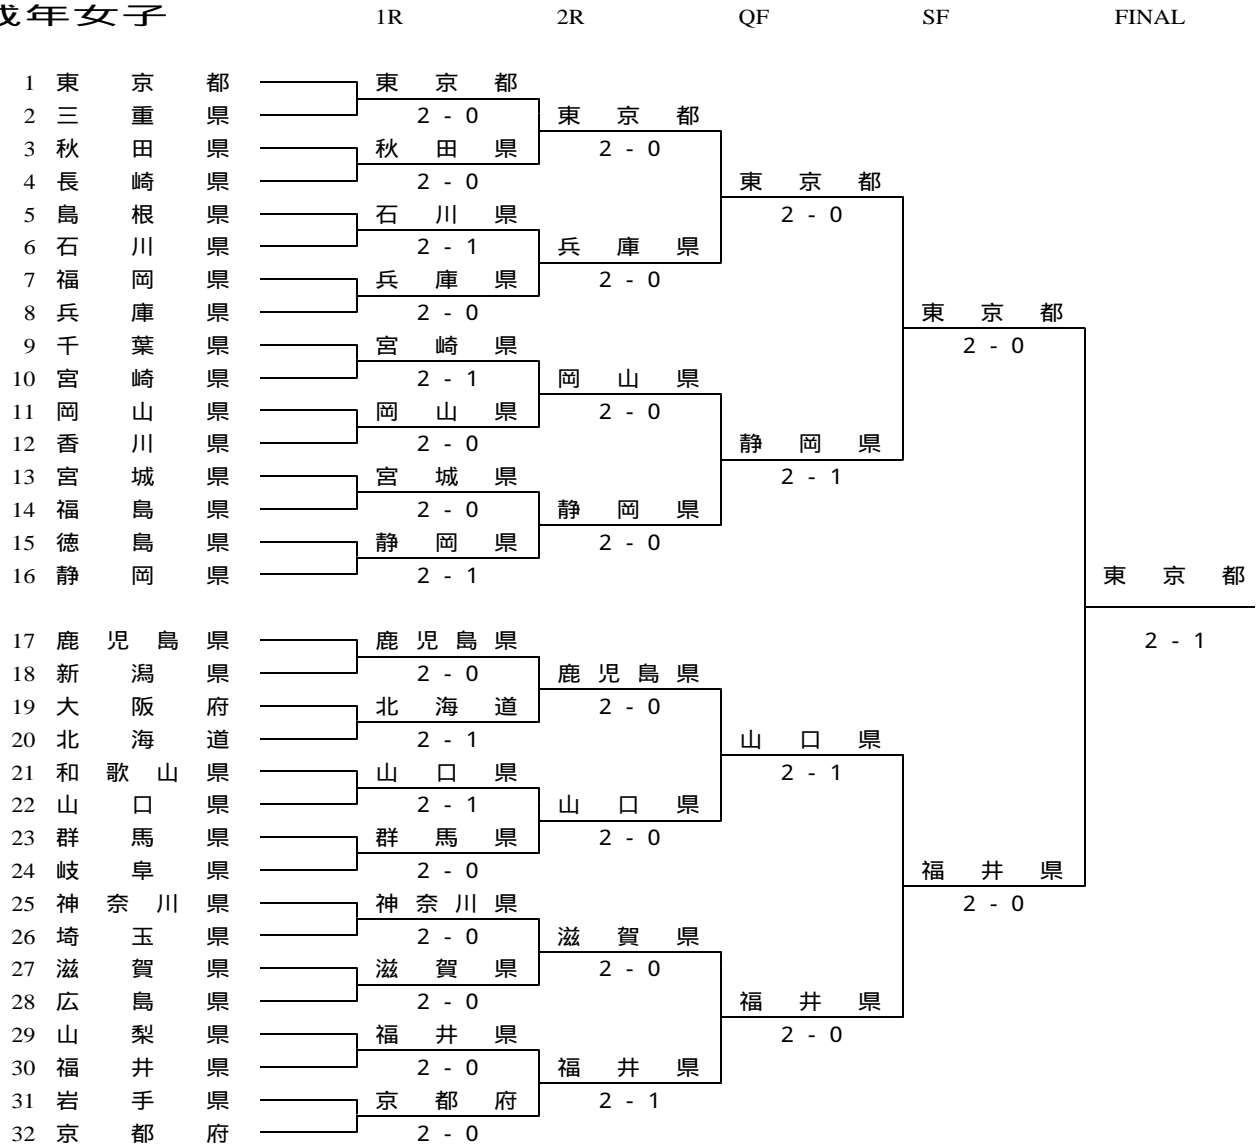

第66回 国民体育大会テニス競技

2011/10/02-05 周南市麒麟ビバレッジ周南庭球場（砂入り人工芝）

成年女子

(* 東京都は15年ぶり4度目の優勝)

* 3位決定戦

* 5位決定戦