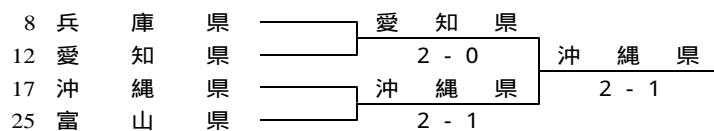

第66回 国民体育大会テニス競技

2011/10/02-05 周南市麒麟ビバレッジ周南庭球場（砂入り人工芝）

成年男子

(* 三重県は4年ぶり2度目の優勝)

* 3位決定戦

* 5位決定戦

* 7位決定戦

成年男子1回戦