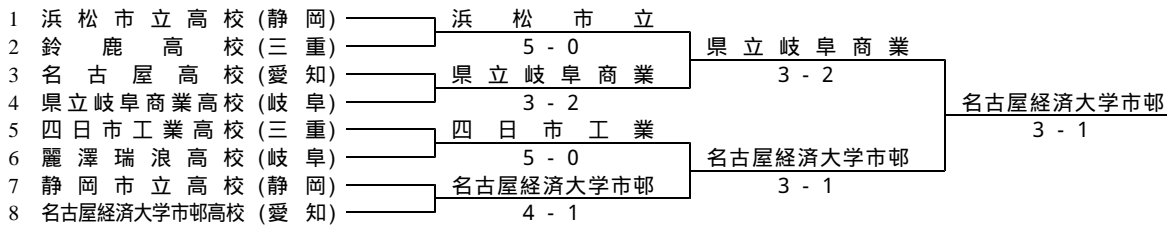

第35回 全国選抜高校テニス大会東海地区予選

2012/11/10-11 名古屋市 東山公園テニスセンター(砂入り人工芝)

男子団体戦

1R

SF

FINAL

★ 3位決定戦

★ 5位決定戦