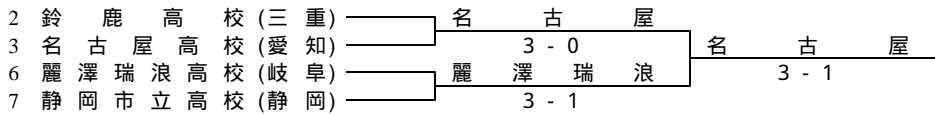

第35回 全国選抜高校テニス大会東海地区予選

2012/11/10-11 名古屋市 東山公園テニスセンター(砂入り人工芝)

男子団体戦

1R

SF

FINAL

★ 3位決定戦

★ 5位決定戦