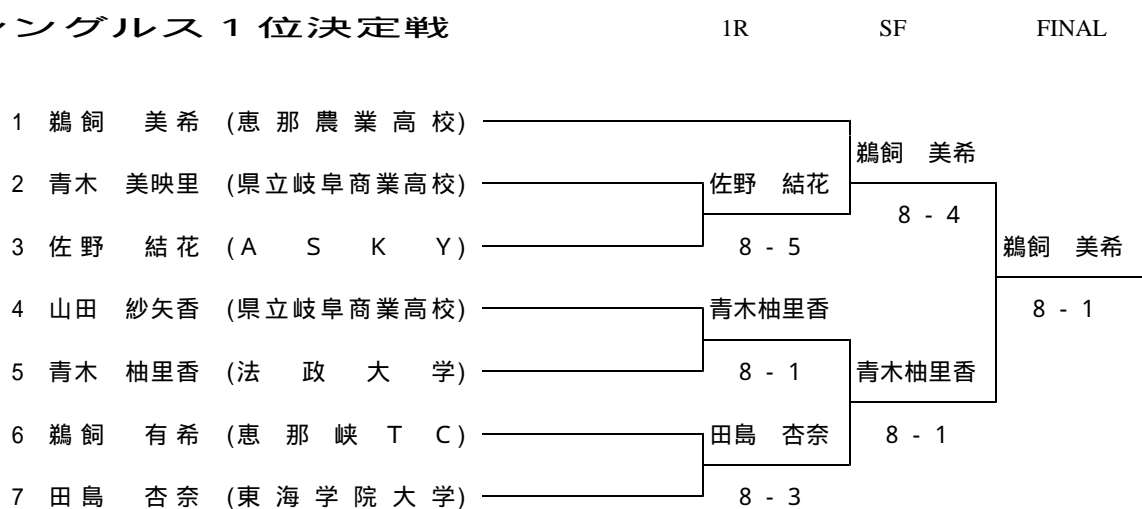

# カンガルーカップ 国際女子オープンテニス 2013

## 岐阜県推薦出場選手選考会

2013/02/23 岐阜市 長良川テニスプラザ(インドアハード)

### シングルス 1 位決定戦