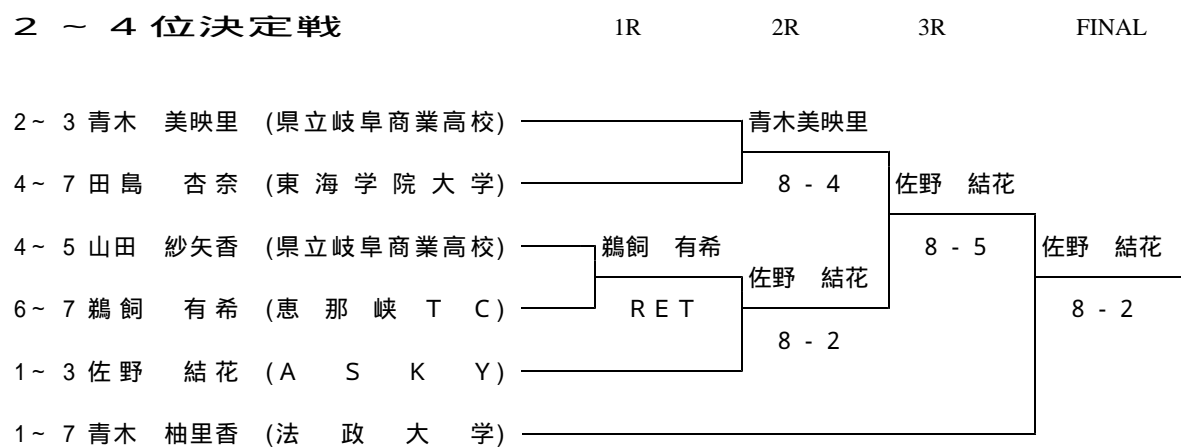

2 ~ 4 位決定戦

本戦シングルスワイルドカード	1	鵜飼 美希 (恵那農業高校)
予選シングルスワイルドカード	1	佐野 結花 (A S K Y)
予選シングルスワイルドカード	2	青木 柚里香 (法政大学)