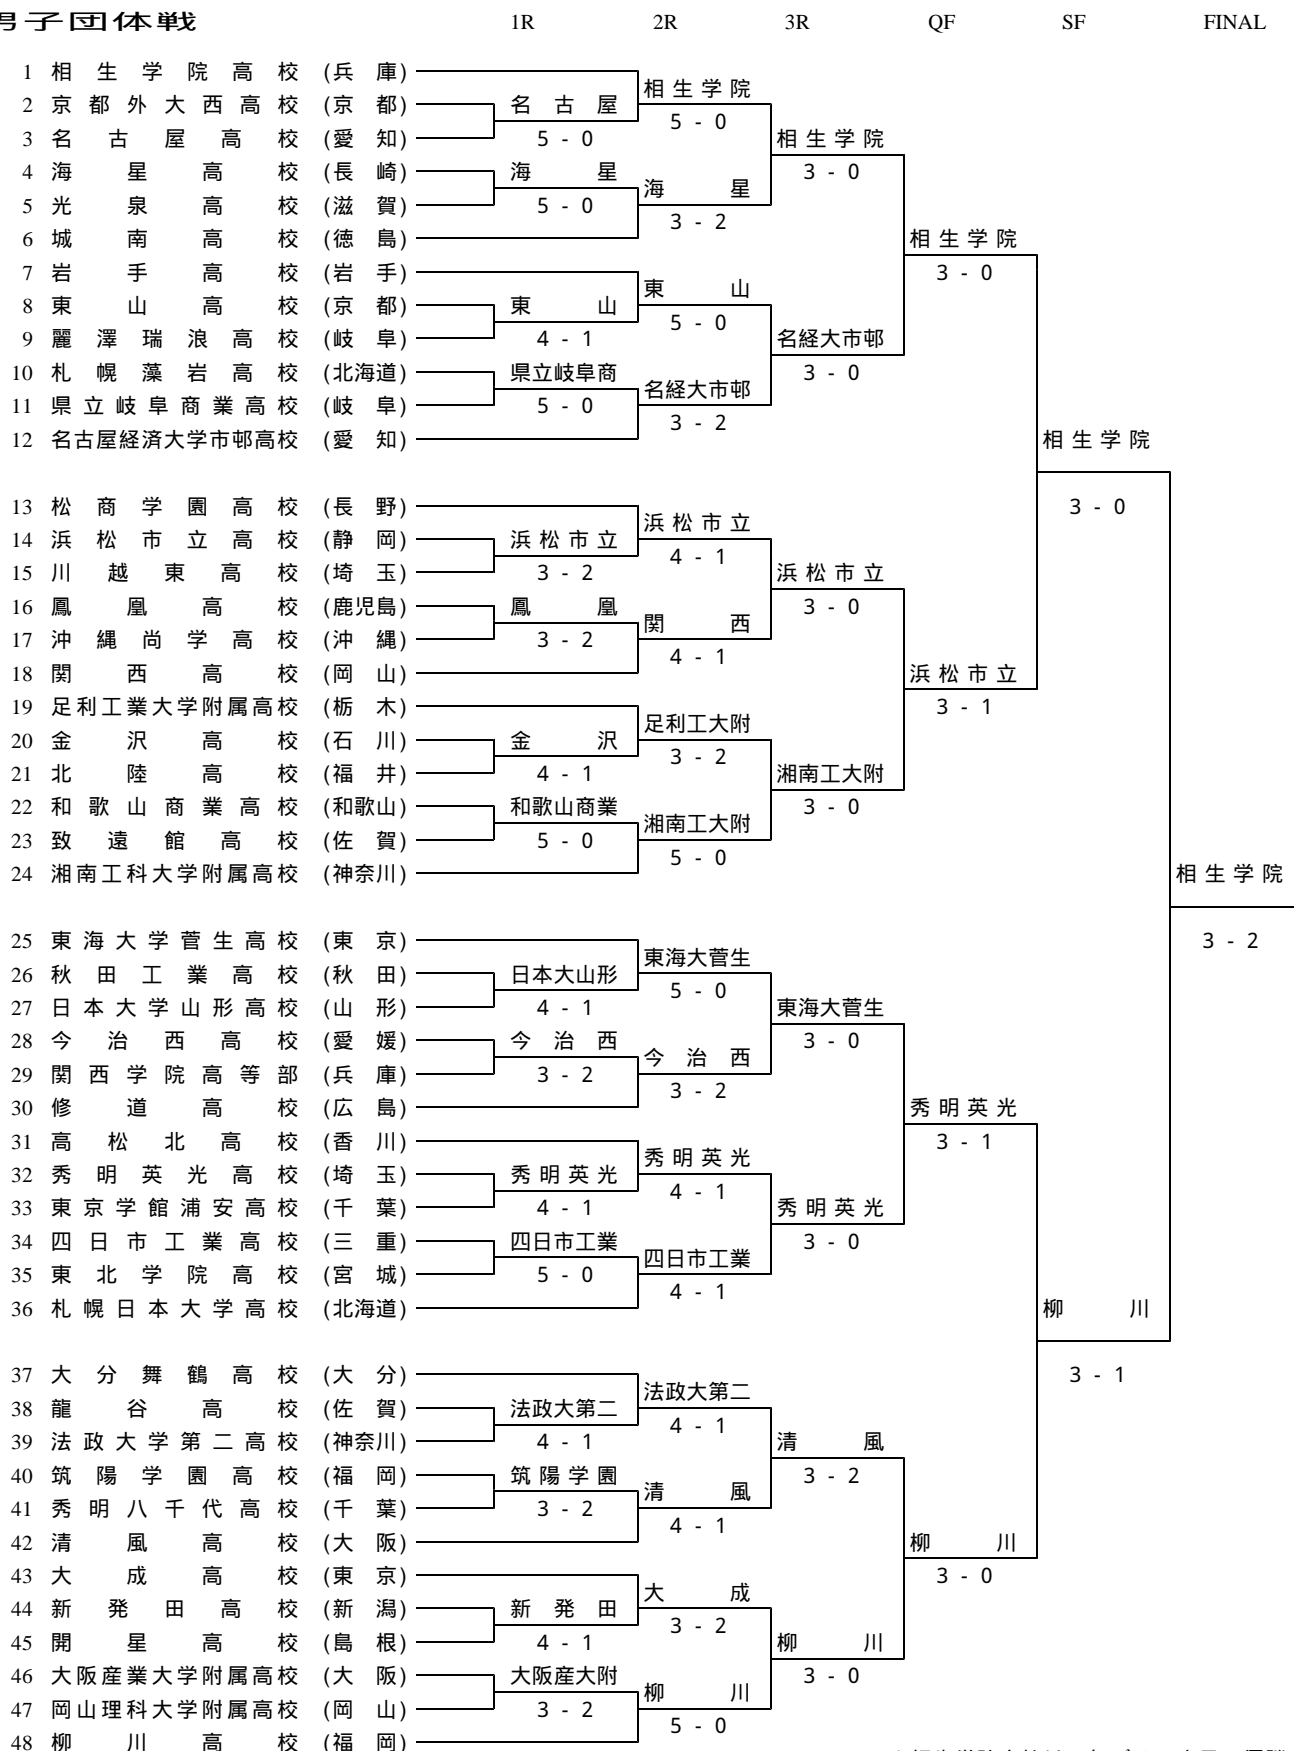

第 3 5 回 全 国 選 抜 高 校 テ ニ ス 大 会

2013/03/21-25 福岡市 博多の森テニス競技場ほか

男子団体戦

(*相生学院高校は2年ぶり2度目の優勝)