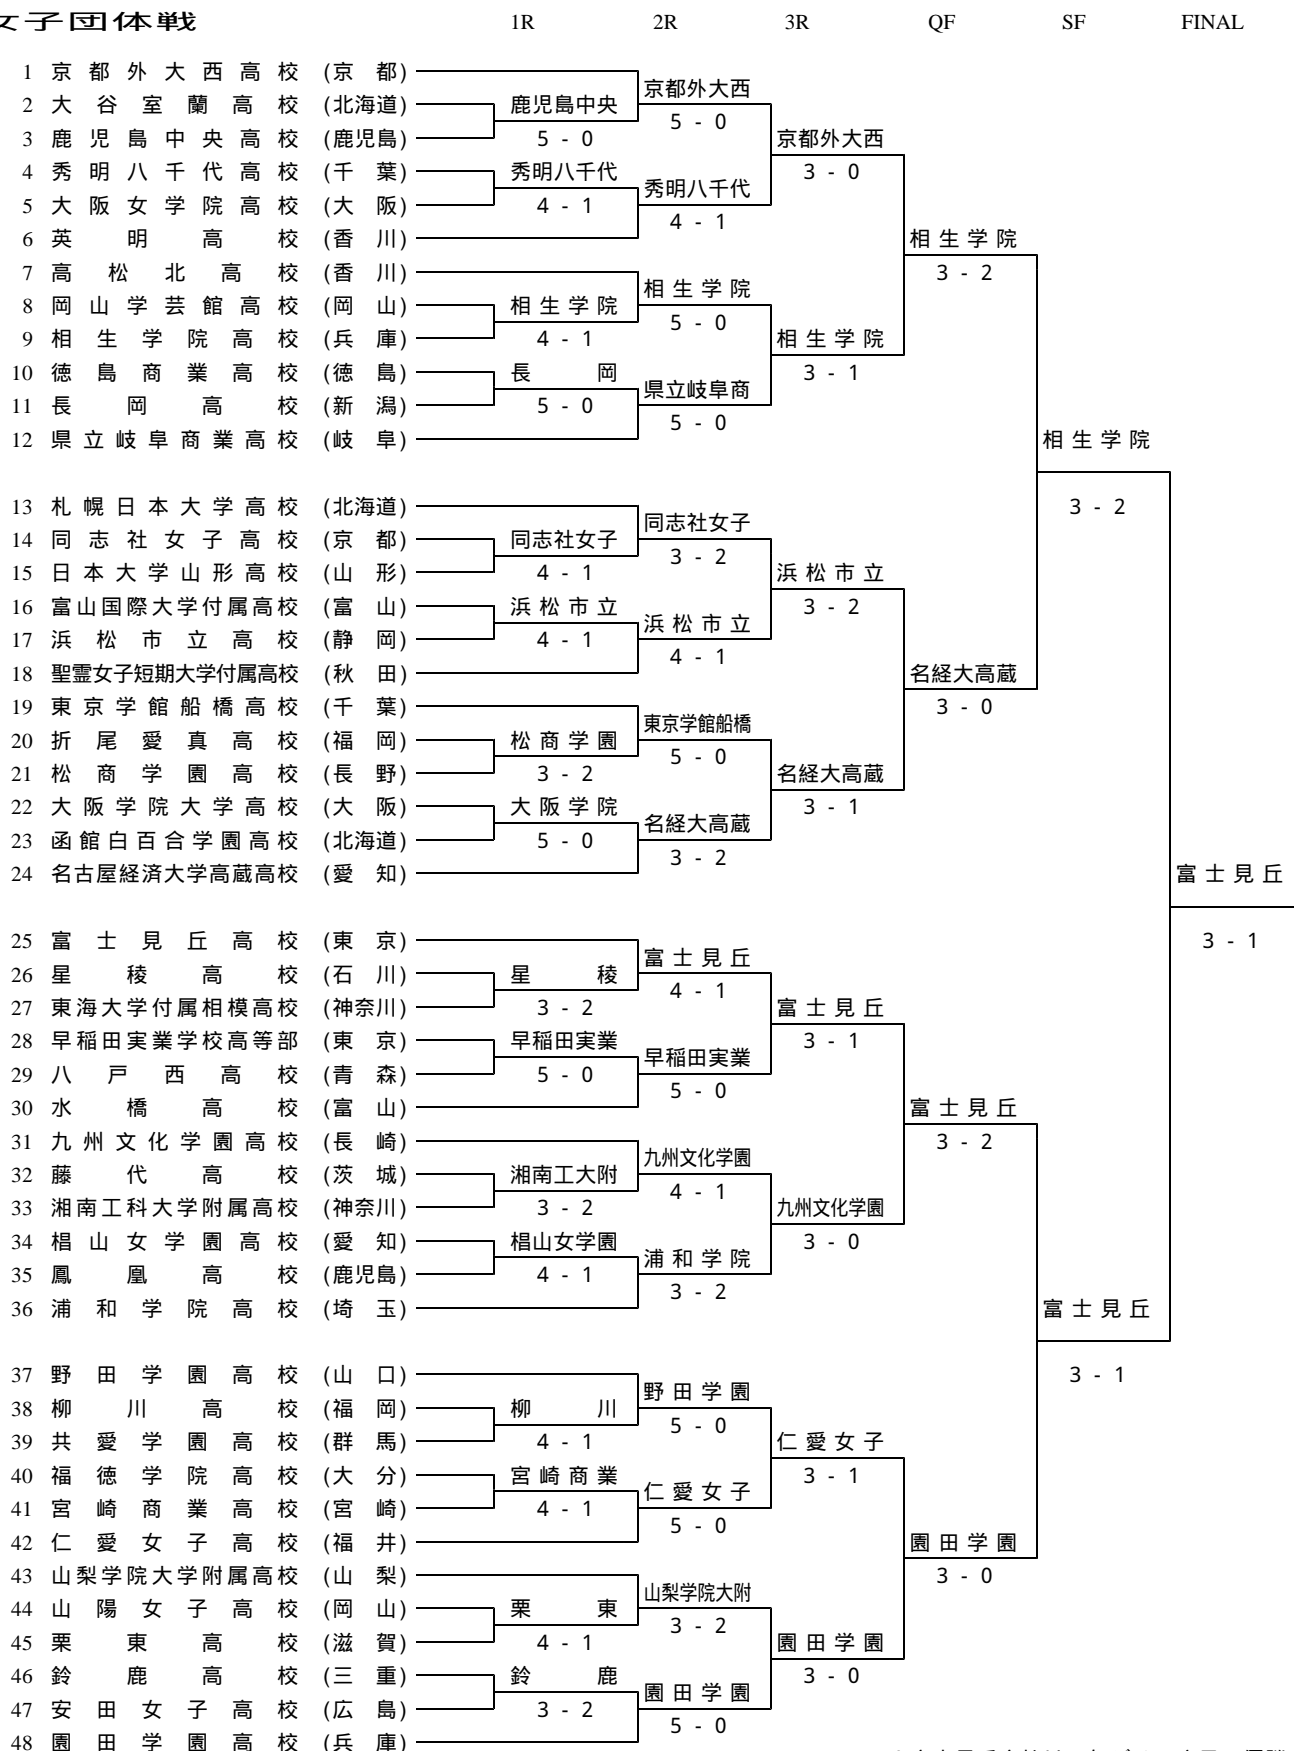

第 3 5 回 全 国 選 抜 高 校 テ ニ ス 大 会

2013/03/21-25 福岡市 博多の森テニス競技場ほか

女子団体戦

(* 富士見丘高校は3年ぶり7度目の優勝)