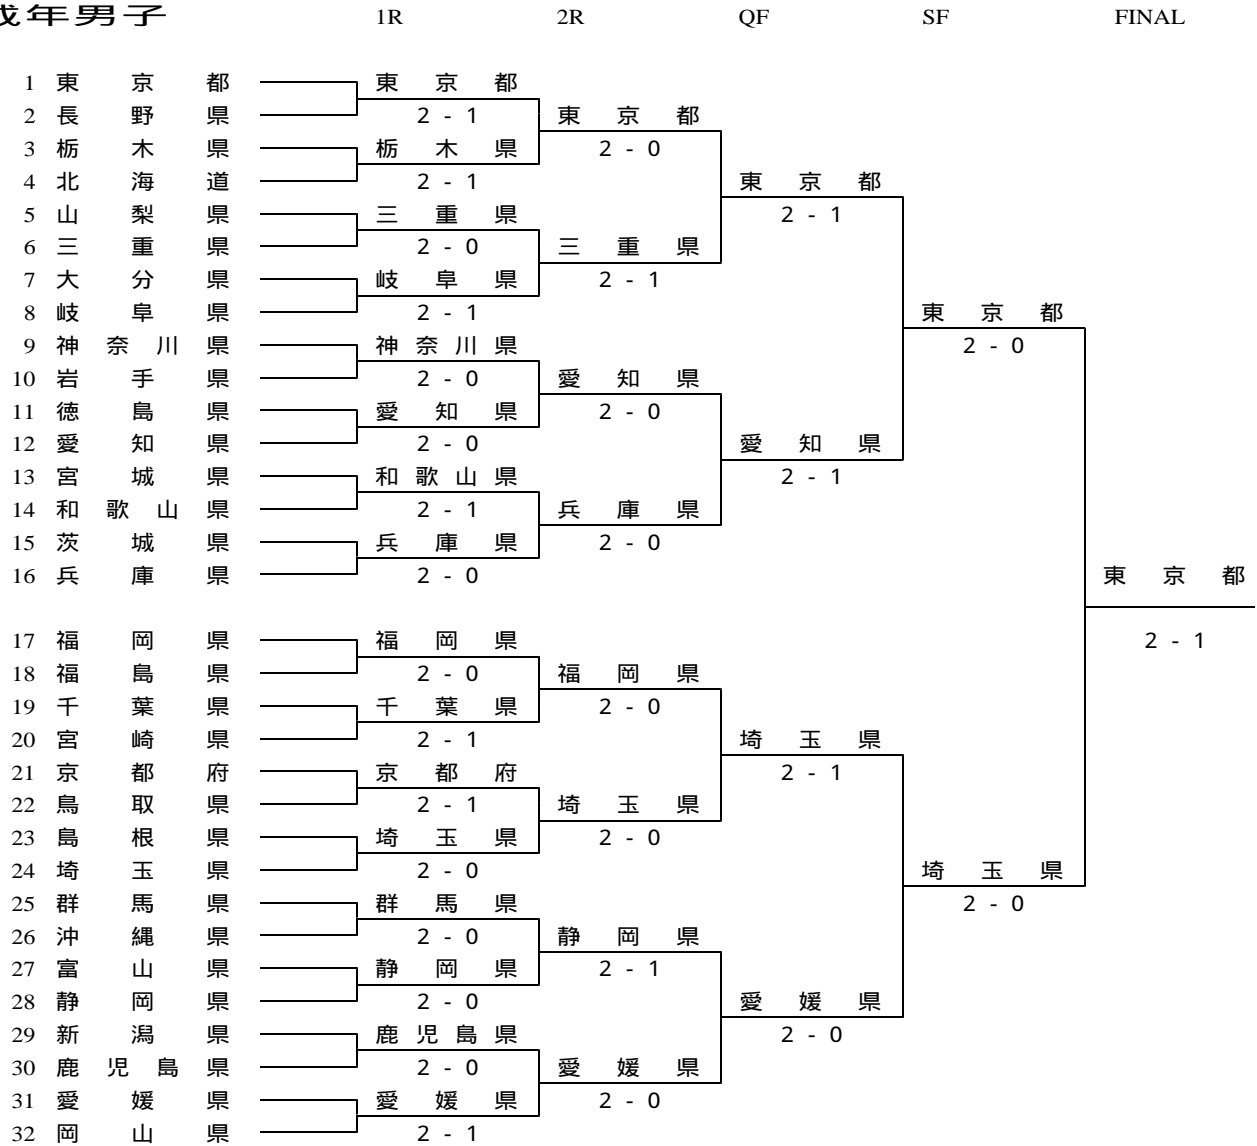

第 6 8 回 国 民 体 育 大 会 テ ニ ス 競 技

2013/09/29-10/02 東京都 世田谷区立総合運動場庭球場ほか（砂入り人工芝）

成年男子

(* 東京都は 4 年ぶり 7 度目の優勝)

* 3 位決定戦

* 5 位決定戦