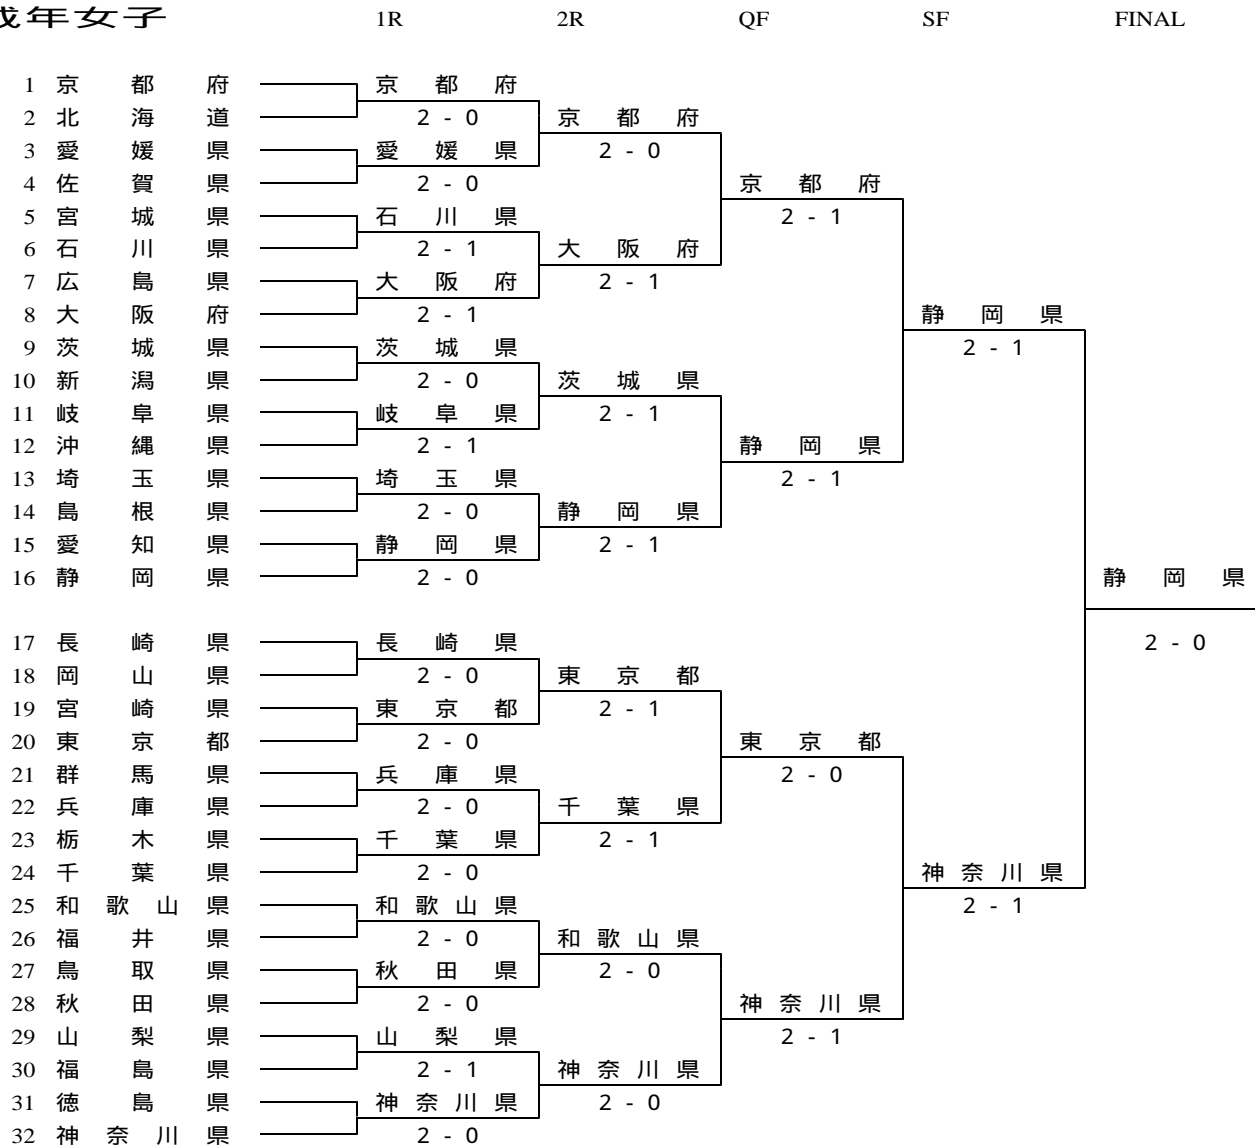

第68回 国民体育大会テニス競技

2013/09/29-10/02 東京都 世田谷区立総合運動場庭球場ほか（砂入り人工芝）

成年女子

(* 静岡県は10年ぶり3度目の優勝)

* 3位決定戦

* 5位決定戦

* 7位決定戦

成年女子1回戦