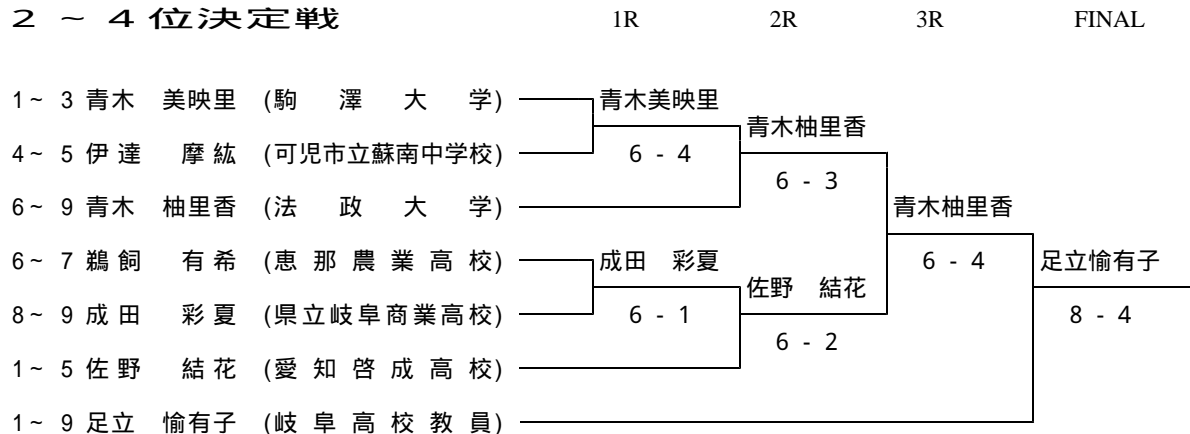

カンガルーカップ 国際女子オープンテニス 2015

岐阜県推薦出場選手選考会

2015/02/21 岐阜市 長良川テニスプラザ(インドアハード)

シングルス 1 位決定戦

2 ~ 4 位決定戦

21日は、午前9時から練習が可能です。練習ボールは各自で準備して下さい。

選考会競技は、午前9時40分から開始します。

1位決定戦は、1Rは1セットマッチ、2Rから8ゲームマッチ、8 - 8後7ポイントタイブレークで行います。

2 ~ 4位決定戦は、1R ~ 3Rは1セットマッチ、6 - 6後7ポイントタイブレークで

2位決定Finalは、8ゲームマッチ、8 - 8後7ポイントタイブレークで行います。

2位 ~ 4位決定戦において、1位決定戦と同じ対戦になった場合、1位決定戦の結果を適用します。

本戦シングルスワイルドカード 1 鵜飼 美希 (東海学園大学)

予選シングルスワイルドカード 1 足立 愉有子 (岐阜高校教員)
