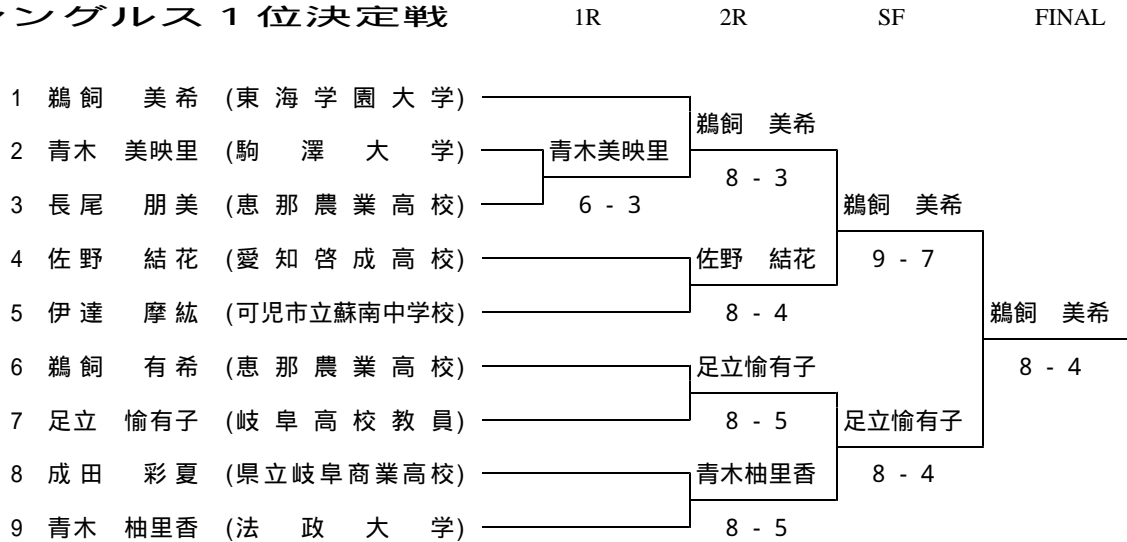

カンガルーカップ 国際女子オープンテニス 2015

岐阜県推薦出場選手選考会

2015/02/21 岐阜市 長良川テニスプラザ(インドアハード)

シングルス 1 位決定戦

2 ~ 4 位決定戦

21日は、午前9時から練習が可能です。練習ボールは各自で準備して下さい。

選考会競技は、午前9時40分から開始します。

1位決定戦は、1Rは1セットマッチ、2Rから8ゲームマッチ、8 - 8後7ポイントタイブレークで行います。

2 ~ 4位決定戦は、1R ~ 3Rは1セットマッチ、6 - 6後7ポイントタイブレークで

2位決定Finalは、8ゲームマッチ、8 - 8後7ポイントタイブレークで行います。

2位 ~ 4位決定戦において、1位決定戦と同じ対戦になった場合、1位決定戦の結果を適用します。

本戦シングルスワイルドカード 1 鵜飼 美希 (東海学園大学)

予選シングルスワイルドカード 1 足立 愉有子 (岐阜高校教員)
