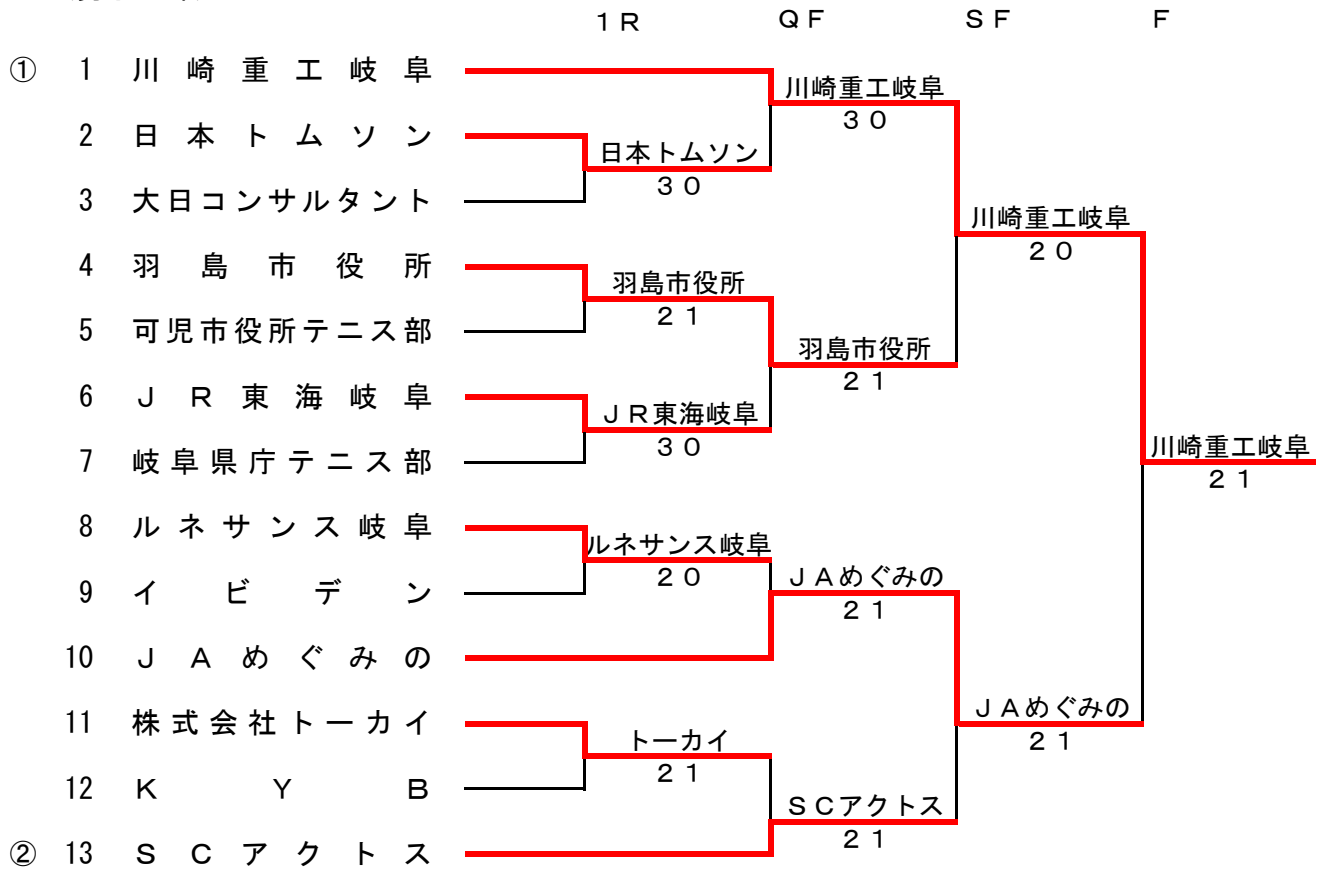

## 第 4 1 回 岐阜県実業団対抗（B級）テニス大会

（男子の部）

三位決定戦

（女子の部）

1 川崎重工岐阜

優勝、準優勝チームは5月14日（土）予備日21日（土）の東海大会（三重県・桑名総合運動公園）に出場できる。