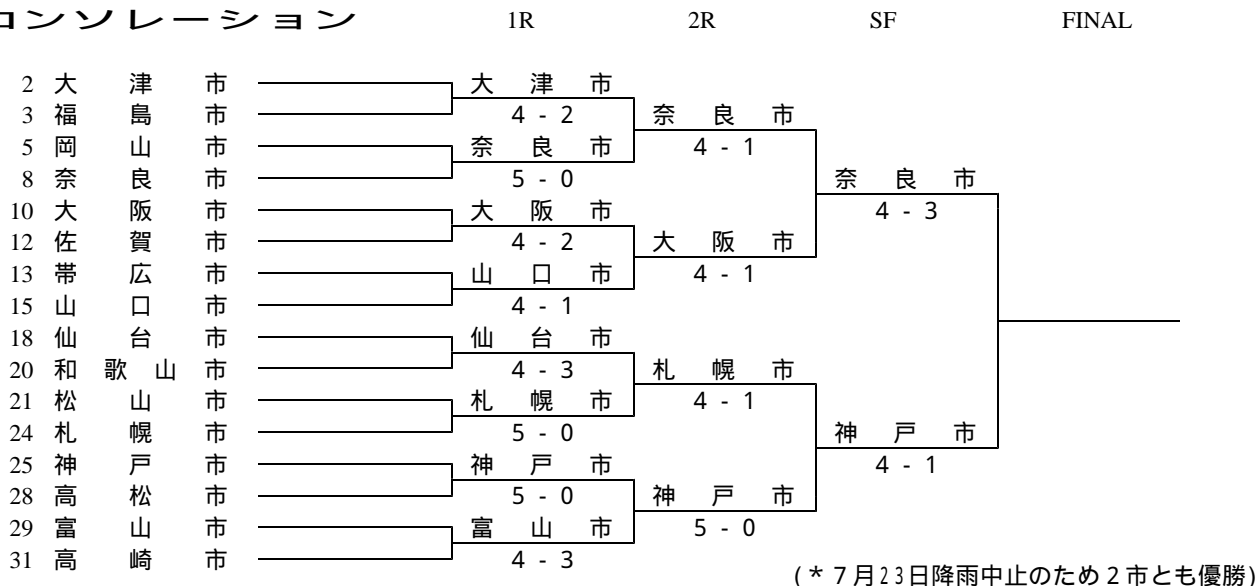

コンソレーション

(* 7月23日降雨中止のため2市とも優勝)