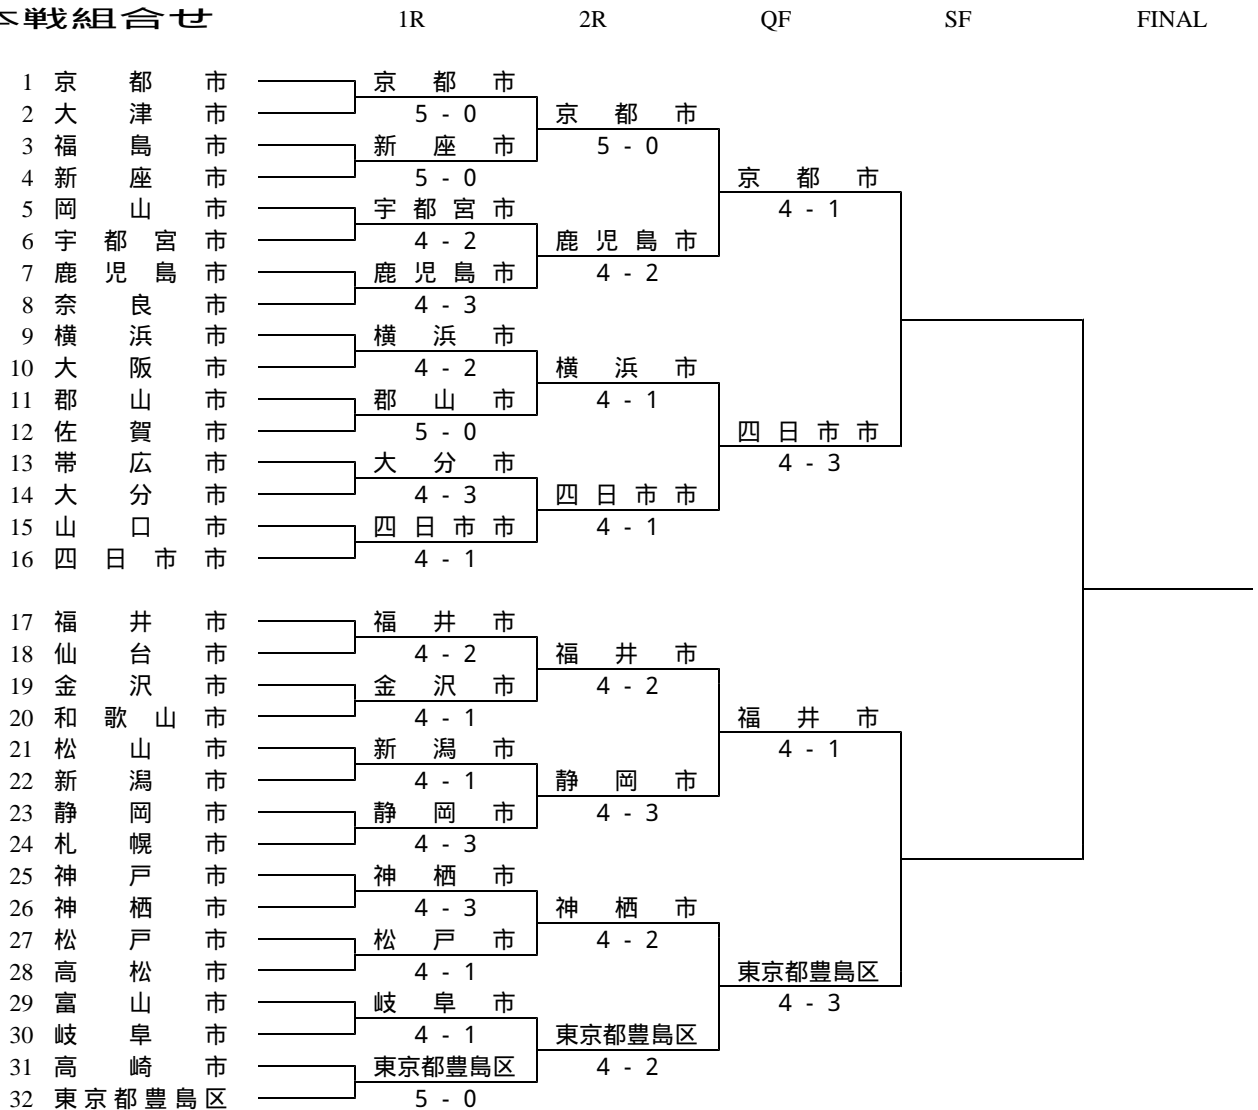

# 第41回 全日本都市対抗テニス大会

2017/07/21-23 福井市 福井運動公園テニス場 (ハード)

## 本戦組合せ

(\* 7月23日降雨中止のため4市・区とも優勝)