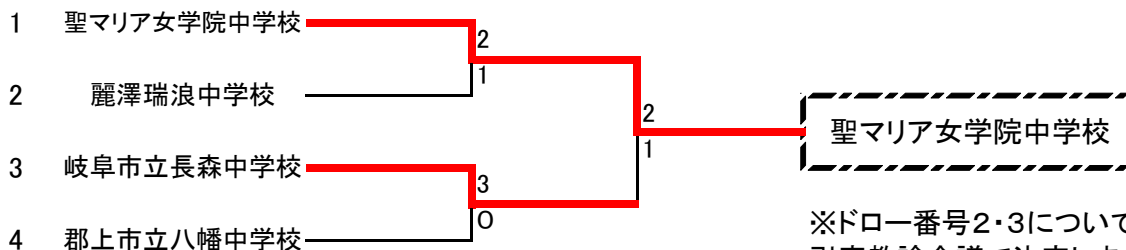

第17回東海地区中学生新人テニス大会(団体)岐阜県予選

平成29年11月23日 郡上市合併記念テニスコート

男子ラウンドロビン

	長森中学	麗澤瑞浪	八幡中学	勝敗	順位
1	岐阜市立長森中学校	0-3	0-3	0勝2敗	3位
2	麗澤瑞浪中学校	3-0	0-3	1勝1敗	2位
3	郡上市立八幡中学校	3-0	3-0	2勝0敗	1位

	麗澤瑞浪	スコア	八幡
ダブルス2	高橋・加藤	4-6	入木田・此島
シングルス	吉澤 頼人	2-6	山下 湧登
ダブルス1	熊本・森	4-6	戸田・水野

	長森	スコア	麗澤瑞浪
ダブルス2	川瀬・神田	5-7	高橋・加藤
シングルス	林 太陽	1-6	吉澤 頼人
ダブルス1	森島・鹿島	0-6	熊本・森

	長森	スコア	八幡
ダブルス2	森島・神田	1-6	入木田・此島
シングルス	松本 啓吾	1-6	山下 湧登
ダブルス1	林・川瀬	3-6	戸田・水野

※対戦順は当日抽選により決定

東海大会の出場校(男子)

1位 郡上市立八幡中学校

2位 麗澤瑞浪中学校

女子トーナメント

1R

FINAL

※ドロー番号2・3については、引率教諭会議で決定します。

2位決定戦