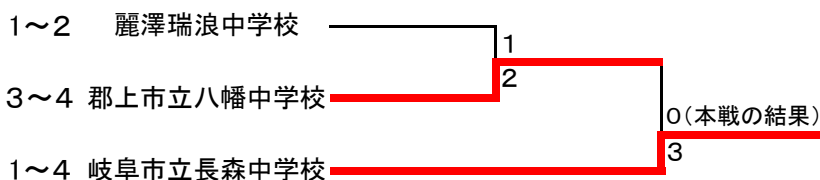

女子トーナメント

1R

FINAL

※ドロー番号2・3については、引率教諭会議で決定します。

2位決定戦

1R	聖マリア	スコア	麗澤瑞浪
ダブルス2	横江・湊	4-6	横山・溝口
シングルス	長瀬 愛花	6-0	瀬瀬 莉生
ダブルス1	山内・佐部利	6-0	加治・須貝

1R	長森	スコア	八幡
ダブルス2	平光・尾関	6-3	二村・馬場
シングルス	久保 葉月	6-2	長井 愛依
ダブルス1	澤田・岩田	6-3	細川心・野々田